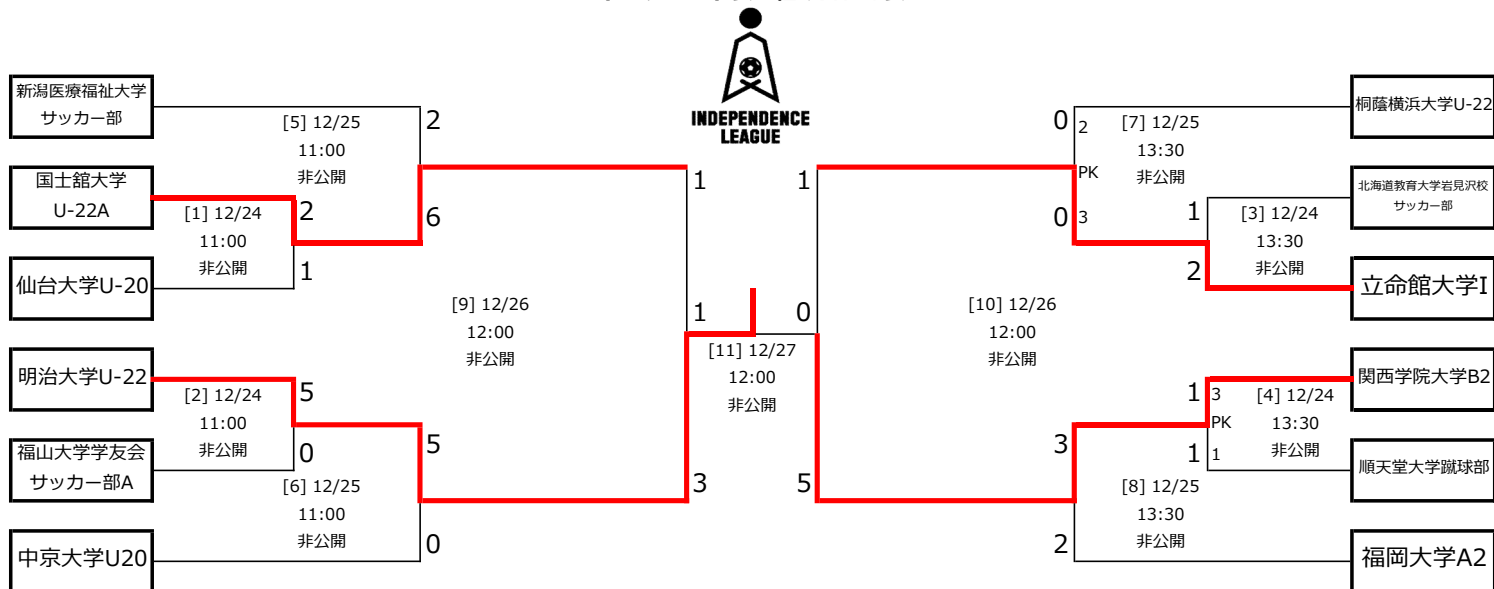

アットホームカップ2020 第18回インディペンデンスリーグ 全日本大学サッカーフェスティバル
トーナメント表・組み合わせ表

1回戦 2020年12月24日 (木)

[1]	11:00 Kickoff	国士舘大学U-22A	vs	仙台大学U-20	非公開
[2]		明治大学U-22	vs	福山大学学友会サッカー部A	非公開
[3]	13:30 Kickoff	立命館大学I	vs	北海道教育大学岩見沢校サッカー部	非公開
[4]		順天堂大学蹴球部	vs	関西学院大学B2	非公開

2回戦 2020年12月25日 (金)

[5]	11:00 Kickoff	新潟医療福祉大学サッカー部	vs	国士舘大学U-22A	非公開
[6]		明治大学U-22	vs	中京大学U20	非公開
[7]	13:30 Kickoff	立命館大学I	vs	桐蔭横浜大学U-22	非公開
[8]		福岡大学A2	vs	関西学院大学B2	非公開

準決勝 2020年12月26日 (土)

[9]	12:00 Kickoff	国士舘大学U-22A	vs	明治大学U-22	非公開
[10]		関西学院大学B2	vs	立命館大学I	非公開