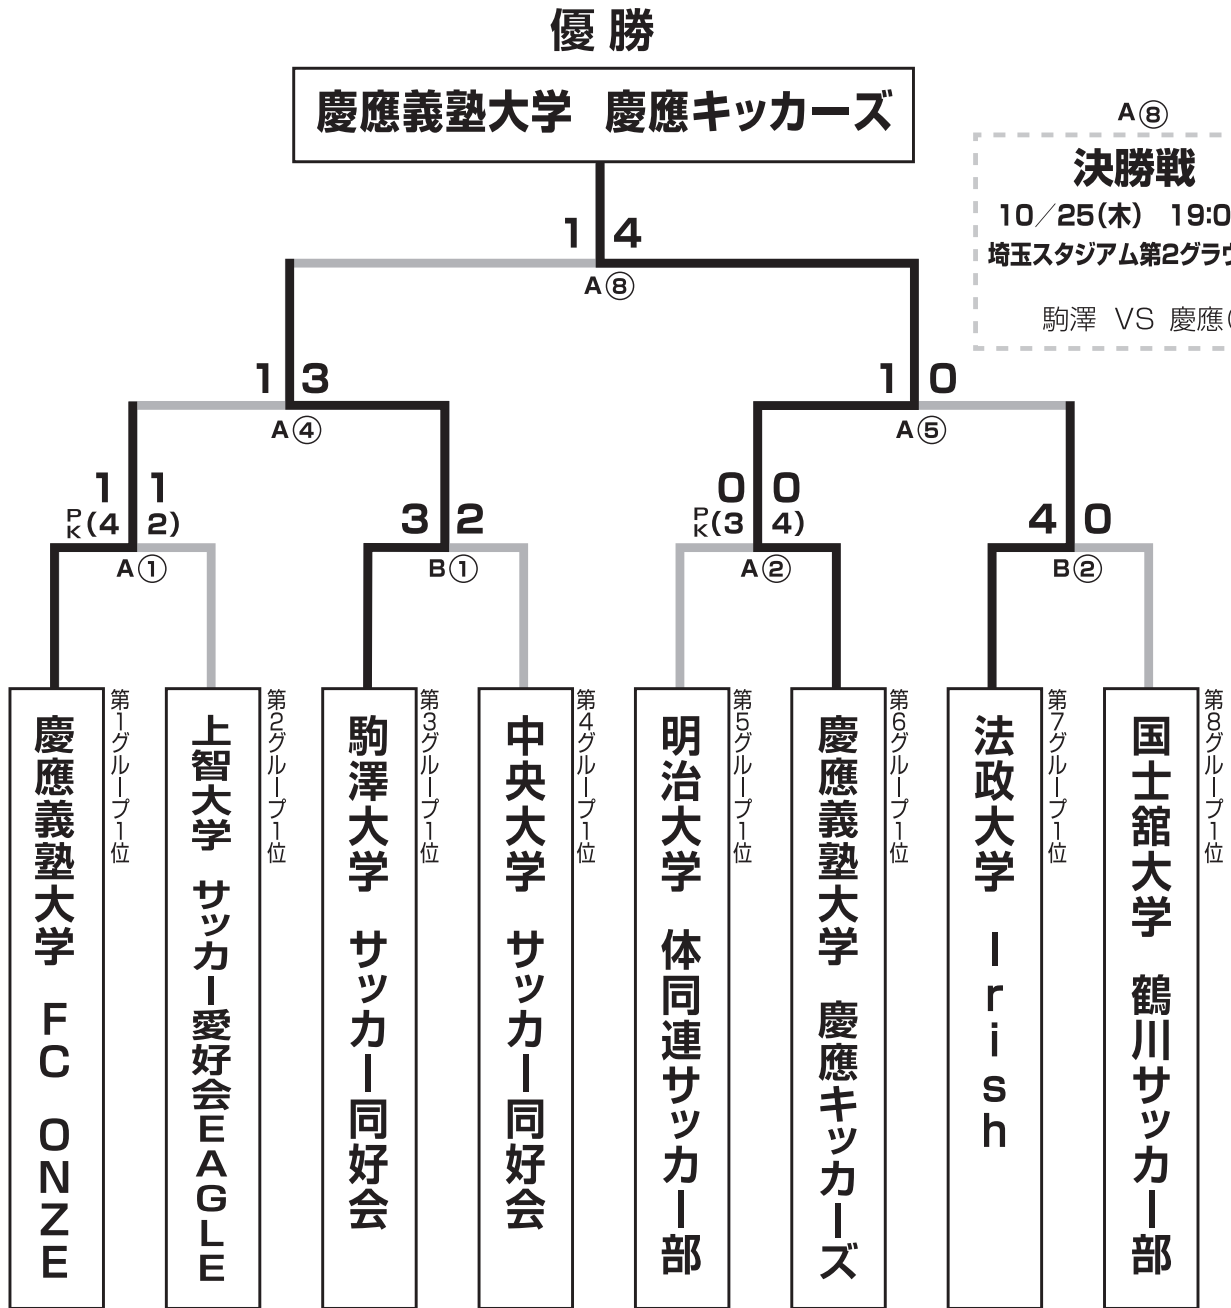

決勝トーナメント 組み合わせ

A⑧

決勝戦

10/25(木) 19:00~

埼玉スタジアム第2グラウンド

駒澤 VS 慶應(キ)

A 鹿島ハイツスポーツプラザ 第1グラウンド			
	試合時間	対 戦	副 審
10/8(月)祝	① 9:00~	慶應(O) - 上智	②から1名ずつ
	② 10:15~	明治(体) - 慶應(キ)	①から1名ずつ
	③ 11:30~		
	④ 12:45~	A①勝者 - B①勝者	⑤から1名ずつ
	⑤ 14:00~	A②勝者 - B②勝者	④から1名ずつ

B 鹿島ハイツスポーツプラザ 第4グラウンド			
	試合時間	対 戦	副 審
10/8(月)祝	① 9:00~	駒澤 - 中央	②から1名ずつ
	② 10:15~	法政(1) - 国士舘	①から1名ずつ
	③ 11:30~	空き時間	
	④ 12:45~	空き時間	
	⑤ 14:00~	空き時間	