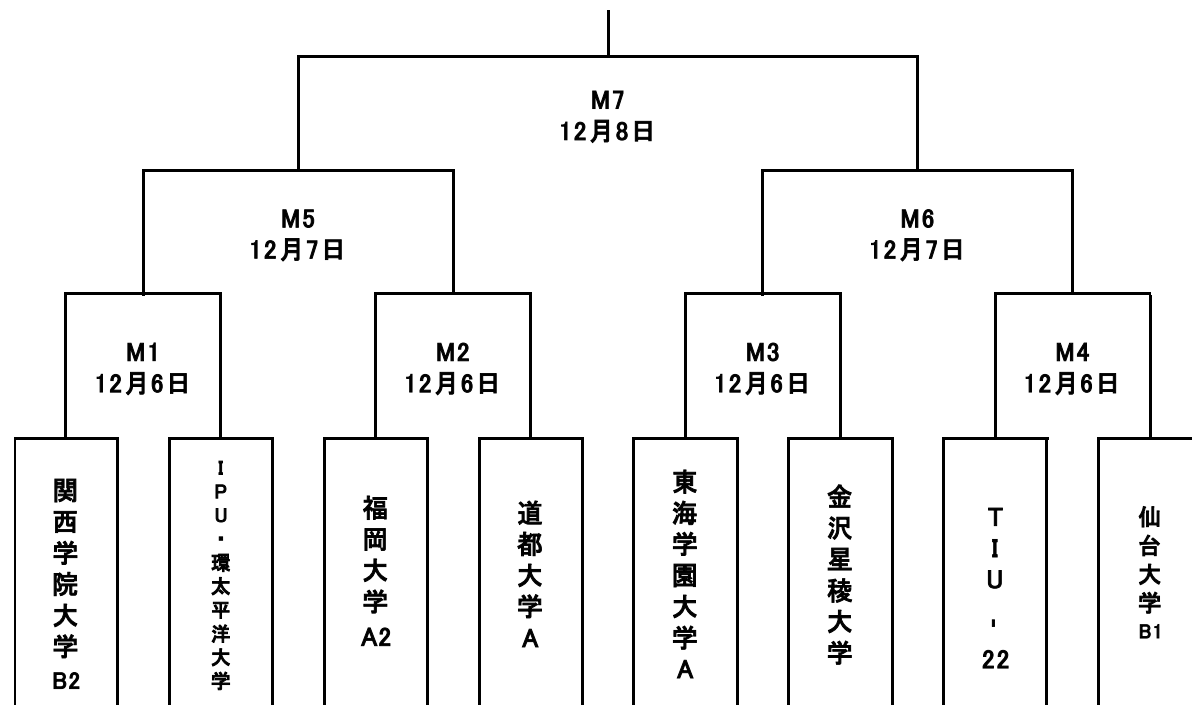

インディペンデンスリーグ2012 第10回全日本大学サッカーフェスティバル トーナメント表

■期日・会場

1回戦:

2012年12月6日(木)

M1 11:00 kick off 時之栖 裾野グラウンド E1 (人工芝)

M2 14:00 kick off 時之栖 裾野グラウンド E1 (人工芝)

M3 11:00 kick off 時之栖 裾野グラウンド E2 (人工芝)

M4 14:00 kick off 時之栖 裾野グラウンド E2 (人工芝)

準決勝:

2012年12月7日(金)

M5 11:00 kick off 時之栖 裾野グラウンドB2 (天然芝)

M6 14:00 kick off 時之栖 裾野グラウンドB1 (天然芝)

決勝:

2012年12月8日(土)

M7 11:00 kick off 時之栖 裾野グラウンドA (天然芝)

以上

北海道代表	道都大学A	(2年ぶり5回目)
東北代表	仙台大学B1	(2年連続2回目)
北信越代表	金沢星稜大学	(初出場)
関東代表	TIU—22	(初出場)
東海代表	東海学園大学A	(初出場)
関西代表	関西学院大学B2	(2年連続2回目)
中国代表	IPU・環太平洋大学	(3年連続3回目)
九州代表	福岡大学A2	(4年連続8回目)