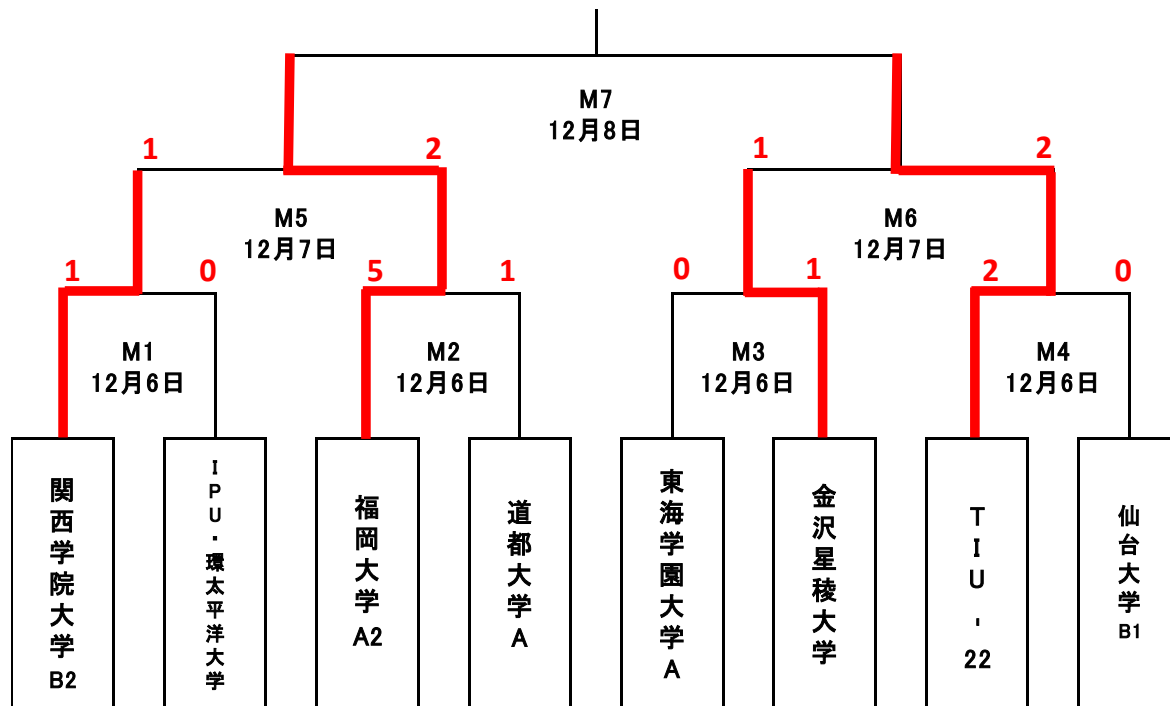

# インディペンデンスリーグ2012 第10回全日本大学サッカーフェスティバル トーナメント表

### ■期日・会場

#### 1回戦:

2012年12月6日(木)

M1 11:00 kick off 時之栖 裾野グラウンド E1 (人工芝)

M2 14:00 kick off 時之栖 裾野グラウンド E1 (人工芝)

M3 11:00 kick off 時之栖 裾野グラウンド E2 (人工芝)

M4 14:00 kick off 時之栖 裾野グラウンド E2 (人工芝)