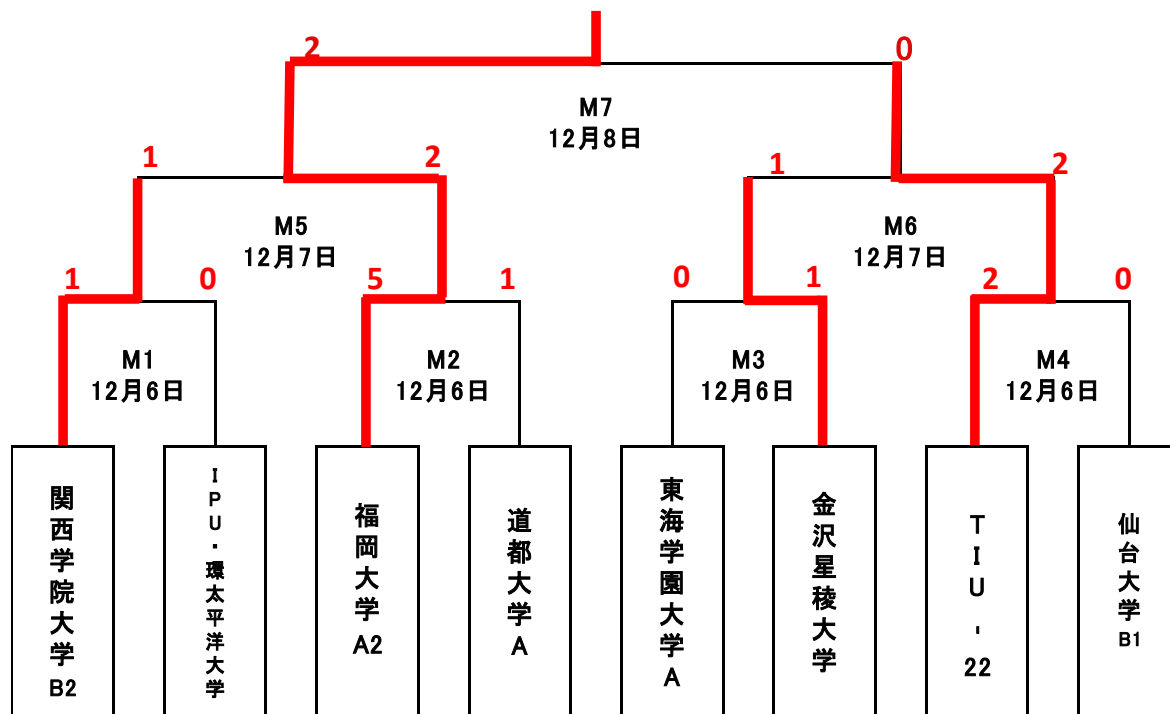

# インディペンデンスリーグ2012 第10回全日本大学サッカーフェスティバル トーナメント表

### ■期日・会場

#### 1回戦:

2012年12月6日(木)

M1 11:00 kick off 時之栖 裾野グラウンド E1 (人工芝)

M2 14:00 kick off 時之栖 裾野グラウンド E1 (人工芝)

M3 11:00 kick off 時之栖 裾野グラウンド E2 (人工芝)

M4 14:00 kick off 時之栖 裾野グラウンド E2 (人工芝)