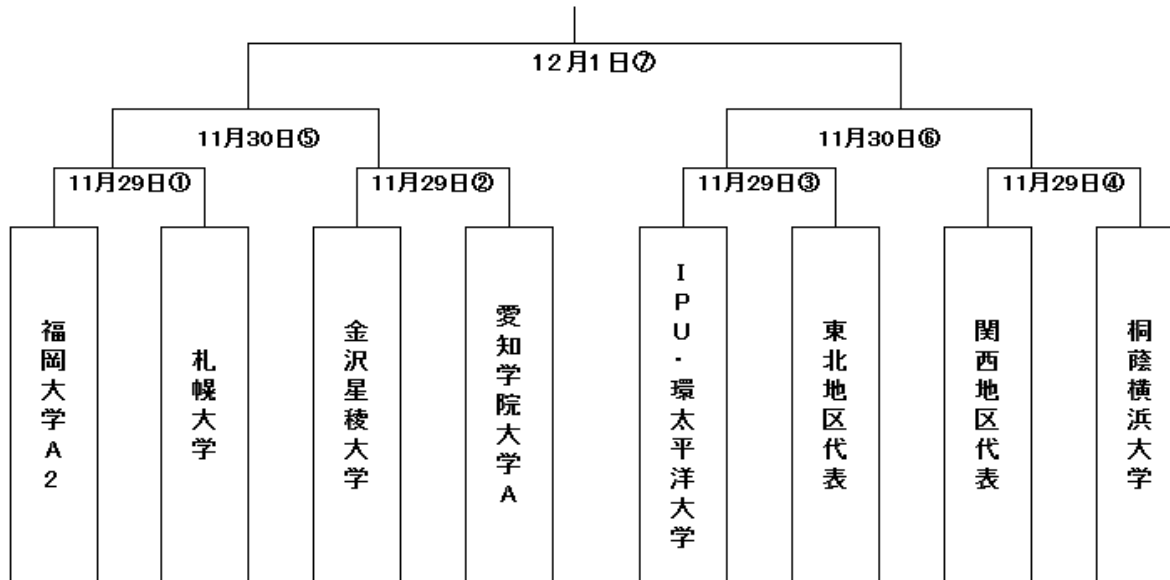

アットホームカップ 2013

第11回インディペンデンスリーグ全日本大学サッカーフェスティバル トーナメント表

■期日・会場

1回戦:

2013年11月29日(金) 宮城県サッカー場Aグラウンド・Bグラウンド

①第1試合 11:00 kick off

②第2試合 13:30 kick off

③第1試合 11:00 kick off

④第2試合 13:30 kick off

準決勝:

2013年11月30日(土) 宮城スタジアム

⑤第1試合 11:00 kick off

⑥第2試合 13:30 kick off

決勝:

2013年12月1日(日) 宮城スタジアム

⑦ 11:00 kick off