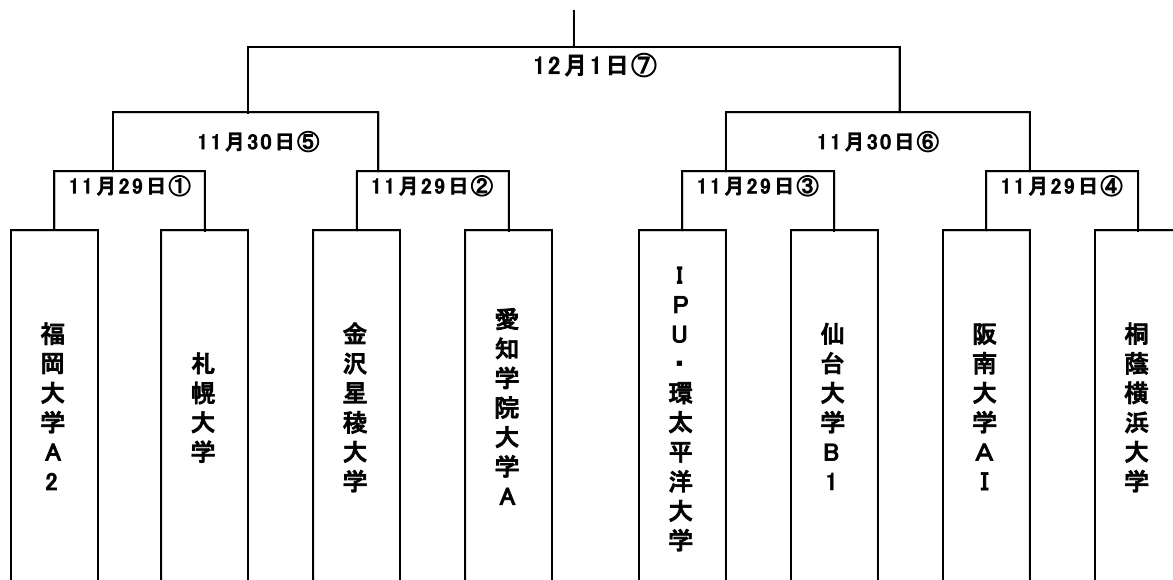

アットホームカップ 2013 第11回インディペンデンスリーグ全日本大学サッカーフェスティバル トーナメント表

■期日・会場

1回戦:

2013年11月29日(金) 宮城県サッカー場Aグラウンド

①第1試合 11:00 kick off ②第2試合 13:30 kick off

2013年11月29日(金) 宮城県サッカー場Bグラウンド

③第1試合 11:00 kick off ④第2試合 13:30 kick off

準決勝:

2013年11月30日(土) 宮城スタジアム

⑤第1試合 11:00 kick off ⑥第2試合 13:30 kick off

決勝:

2013年12月1日(日) 宮城スタジアム

⑦ 11:00 kick off

北海道代表	札幌大学サッカー部	2回目
東北代表	仙台大学サッカー部B1	3回目
北信越代表	金沢星稜大学サッカー部	2回目
関東代表	桐蔭横浜大学サッカー部	初出場
東海代表	愛知学院大学サッカー部A	2回目
関西代表	阪南大学A I	2回目
中国代表	IPU・環太平洋体育会サッカー部	4回目
九州代表	福岡大学サッカー部A2	9回目