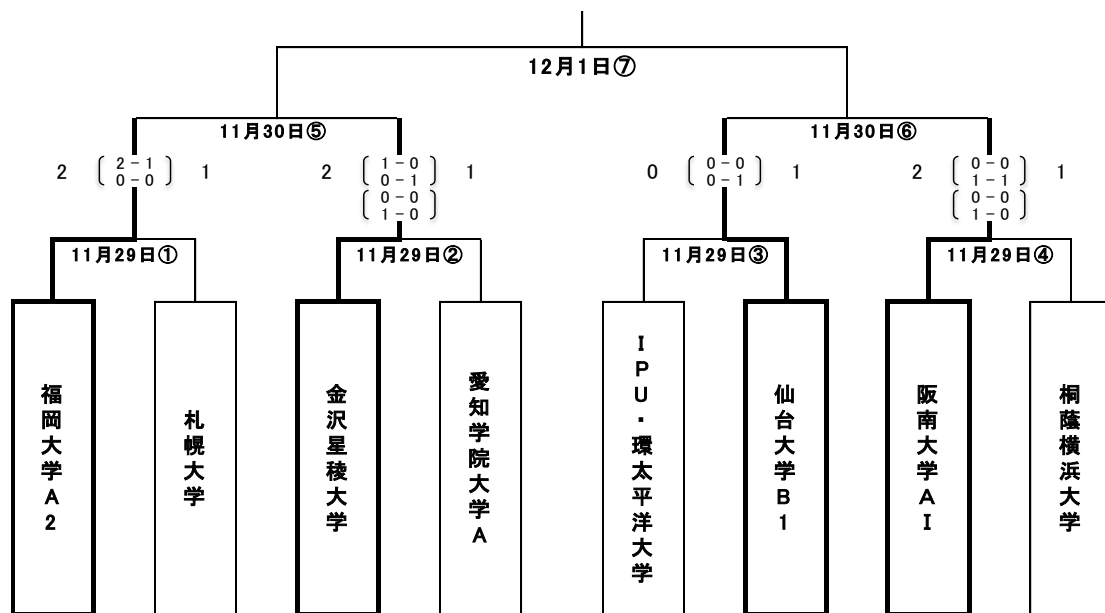

アットホームカップ 2013 第11回インディペンデンスリーグ全日本大学サッカーフェスティバル トーナメント表

■期日・会場

1回戦:

2013年11月29日(金) 宮城県サッカー場Aグラウンド

①第1試合 11:00 kick off ②第2試合 13:30 kick off

2013年11月29日(金) 宮城県サッカー場Bグラウンド

③第1試合 11:00 kick off ④第2試合 13:30 kick off

準決勝:

2013年11月30日(土) 宮城スタジアム

⑤第1試合 11:00 kick off ⑥第2試合 13:30 kick off

決勝:

2013年12月1日(日) 宮城スタジアム

⑦ 11:00 kick off

北海道代表	札幌大学サッカー部	2回目
東北代表	仙台大学サッカー部B1	3回目
北信越代表	金沢星稜大学サッカー部	2回目
関東代表	桐蔭横浜大学サッカー部	初出場
東海代表	愛知学院大学サッカー部A	2回目
関西代表	阪南大学A I	2回目
中国代表	IPU・環太平洋体育会サッカー部	4回目
九州代表	福岡大学サッカー部A2	9回目