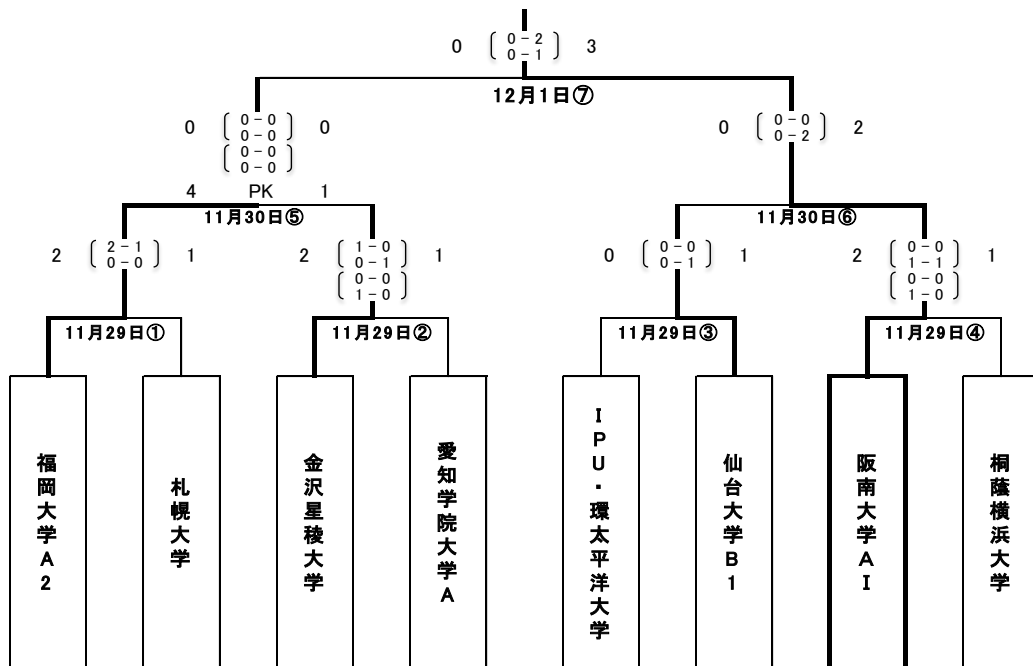

# アットホームカップ 2013 第11回インディペンデンスリーグ全日本大学サッカーフェスティバル トーナメント表

### ■期日・会場