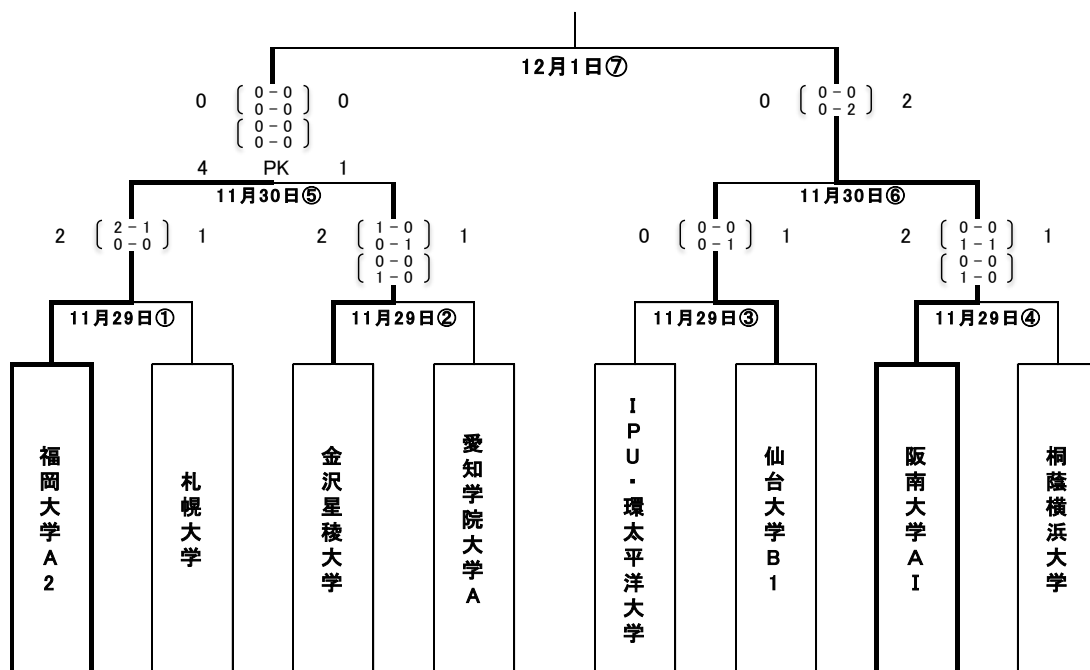

アットホームカップ 2013 第11回インディペンデンスリーグ全日本大学サッカーフェスティバル トーナメント表

■期日・会場

1回戦:

2013年11月29日(金) 宮城県サッカー場Aグラウンド

①第1試合 11:00 kick off ②第2試合 13:30 kick off

2013年11月29日(金) 宮城県サッカー場Bグラウンド

③第1試合 11:00 kick off ④第2試合 13:30 kick off

準決勝:

2013年11月30日(土) 宮城スタジアム

⑤第1試合 11:00 kick off ⑥第2試合 13:30 kick off

決勝:

2013年12月1日(日) 宮城スタジアム

⑦ 11:00 kick off

北海道代表	札幌大学サッカー部	2回目
東北代表	仙台大学サッカー部B1	3回目
北信越代表	金沢星稜大学サッカー部	2回目
関東代表	桐蔭横浜大学サッカー部	初出場
東海代表	愛知学院大学サッカー部A	2回目
関西代表	阪南大学A I	2回目
中国代表	IPU・環太平洋体育会サッカー部	4回目
九州代表	福岡大学サッカー部A2	9回目