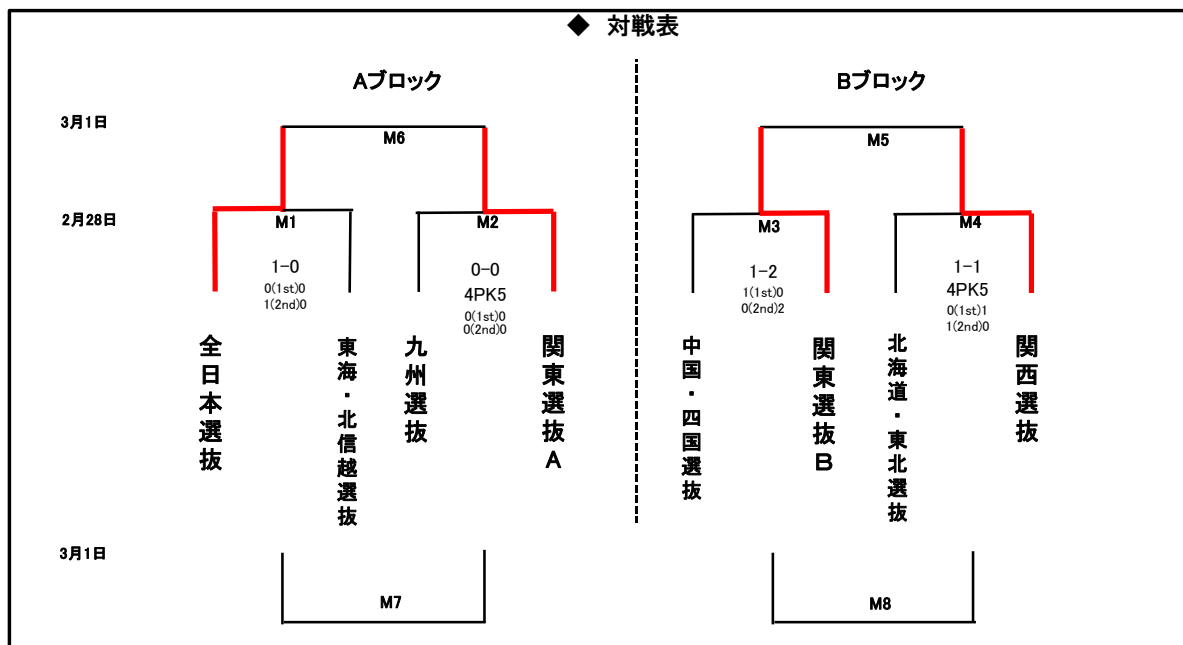

第28回デンソーカップチャレンジサッカー 西都市大会 試合日程表

◆開会式:2014年2月28日(金) 9:00~ 会場:西都市清水台総合公園多目的広場

◆試合時間 (前半45分、後半45分、計90分)※同点の場合はPK戦により決定

月日	試合時間	西都市清水台総合公園多目的広場A	西都市清水台総合公園多目的広場B	西都市清水台総合公園多目的広場C
第1日 2月28日(金)	10:00 KO			M3 中国・四国選抜 1-2 関東選抜B
	12:00 KO	M1	全日本選抜 1-0 東海・北信越選抜	M4 北海道・東北選抜 1-1 4PK5 関西選抜
	14:00 KO	M2	九州選抜 0-0 4PK5 関東選抜A	

月日	試合時間(45分ハーフ)	西都市清水台総合公園多目的広場A	西都市清水台総合公園多目的広場B	西都市清水台総合公園多目的広場C
第2日 3月1日(土)	9:00 KO		M7 東海・北信越選抜 vs 九州選抜	
	11:00 KO		M8 中国・四国選抜 vs 北海道・東北選抜	M5 関東選抜B vs 関西選抜
	13:00 KO			M6 全日本選抜 vs 関東選抜A

月日	試合時間	対戦	会場
第3日 3月2日(日)	10:00 KO	M9 7・8位決定戦/A4位vsB4位	西都市清水台総合公園多目的広場A
	10:00 KO	M10 5・6位決定戦/A3位vsB3位	西都市清水台総合公園多目的広場B
	10:00 KO	M11 3・4位決定戦/A2位vsB2位	西都市清水台総合公園多目的広場C
	13:00 KO	M12 決勝戦/A1位vsB1位	西都市清水台総合公園多目的広場B
	決勝戦終了後	表彰式/ベストイレブン(11名)発表/海外派遣選手22名に説明会を実施	

※デンソーカップチャレンジサッカー 組合せ規定

- ①全日本大学選抜は、最上位として扱う。
- ②シードは、A.全日本(昨3位)、B.関西(昨1位)、C.中国・四国(昨2位)、D.関東A(昨4位)として別図のように振り分ける。
- ③その他4チームは抽選にて振り分ける。北海道・東北(昨5位)、関東B(昨6位)、九州(昨7位)、東海・北信越(昨8位)
- ④関東Aと関東Bは別ブロックに入れる。