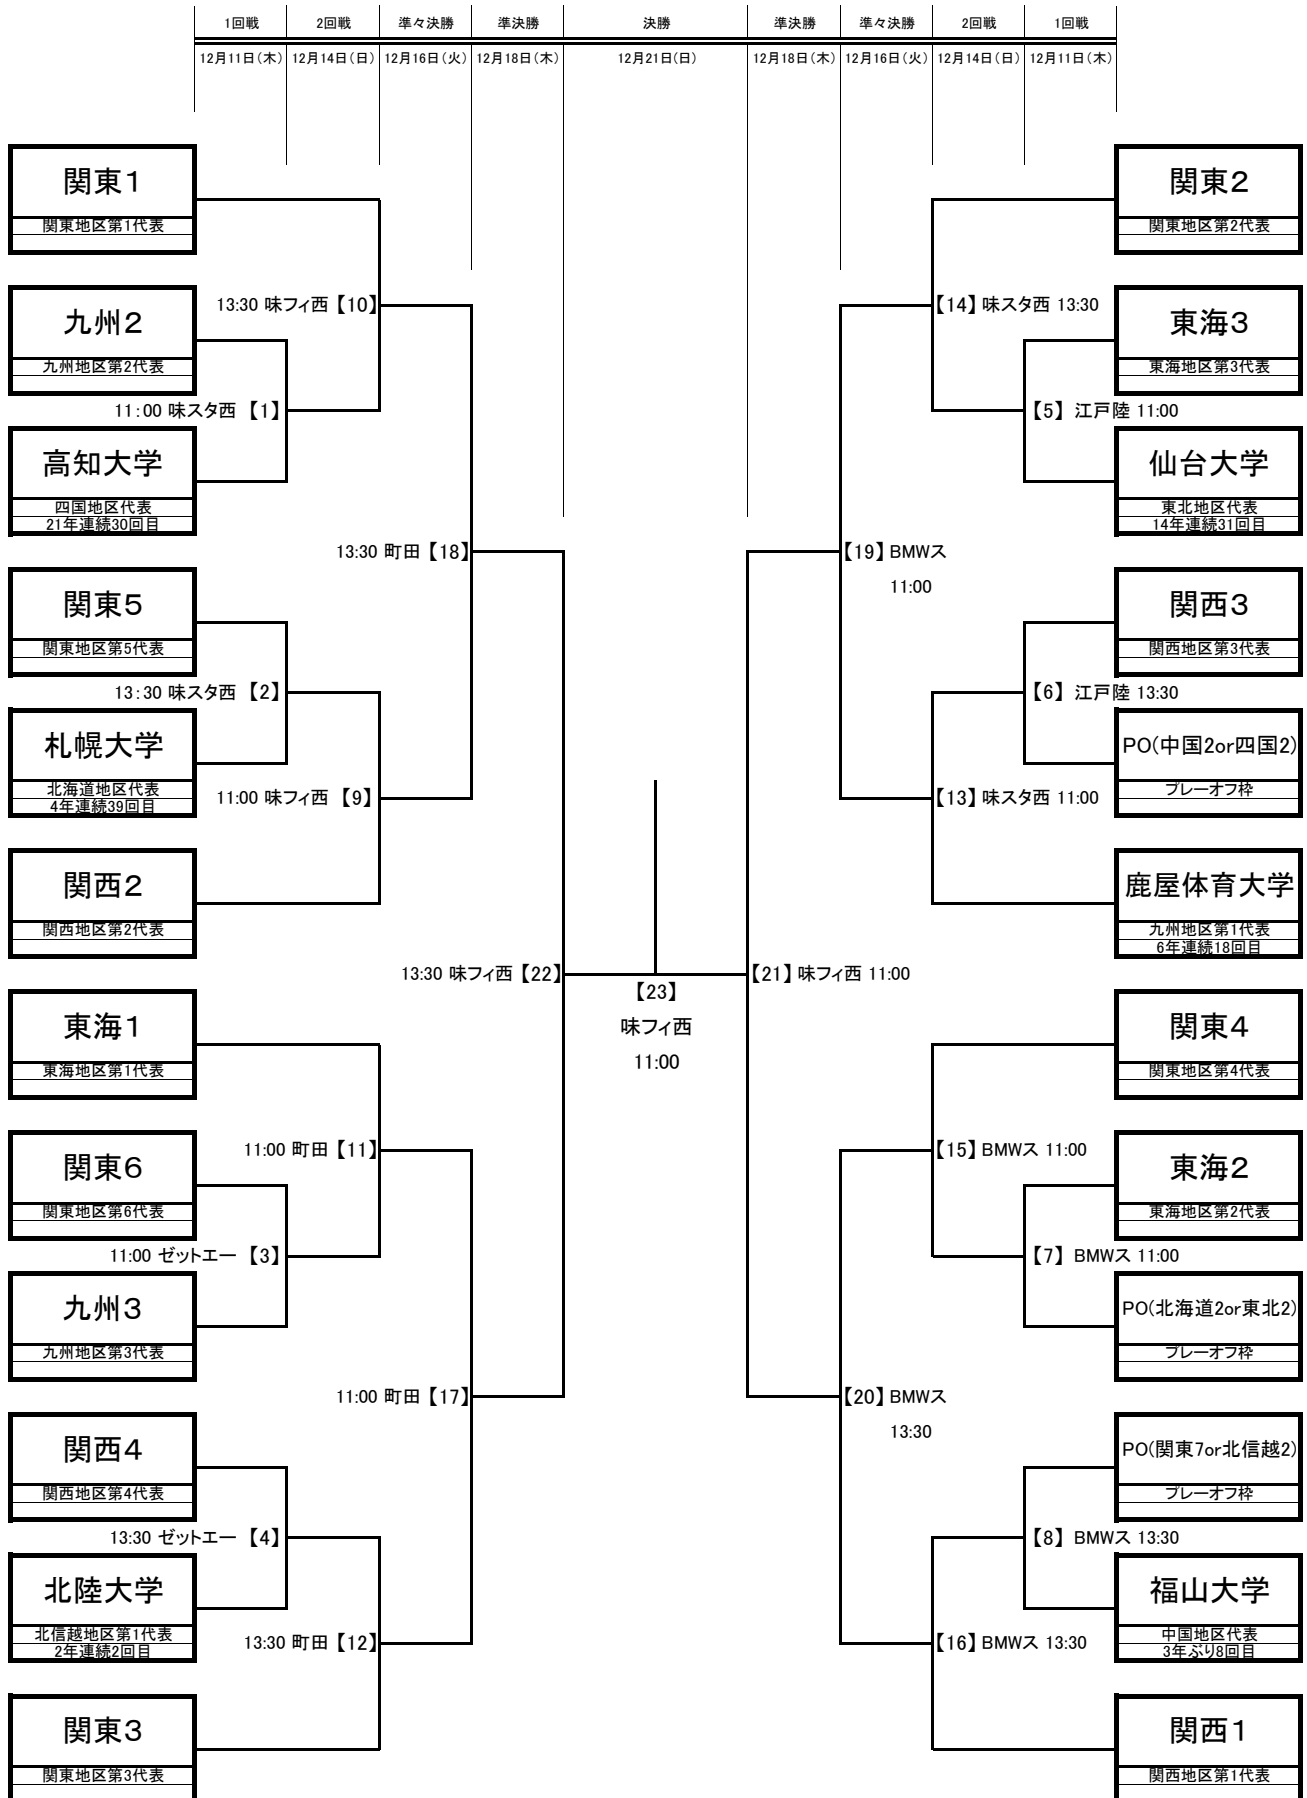

平成26年度 第63回全日本大学サッカー選手権大会 トーナメント表

味フィ西: 味の素フィールド西が丘 BMWス: Shonan BMW スタジアム平塚 味スタ西: 味の素スタジアム西競技場
 ゼットエー: ゼットエーオリブスタジアム 町田: 町田市立陸上競技場 江戸陸: 江戸川区陸上競技場