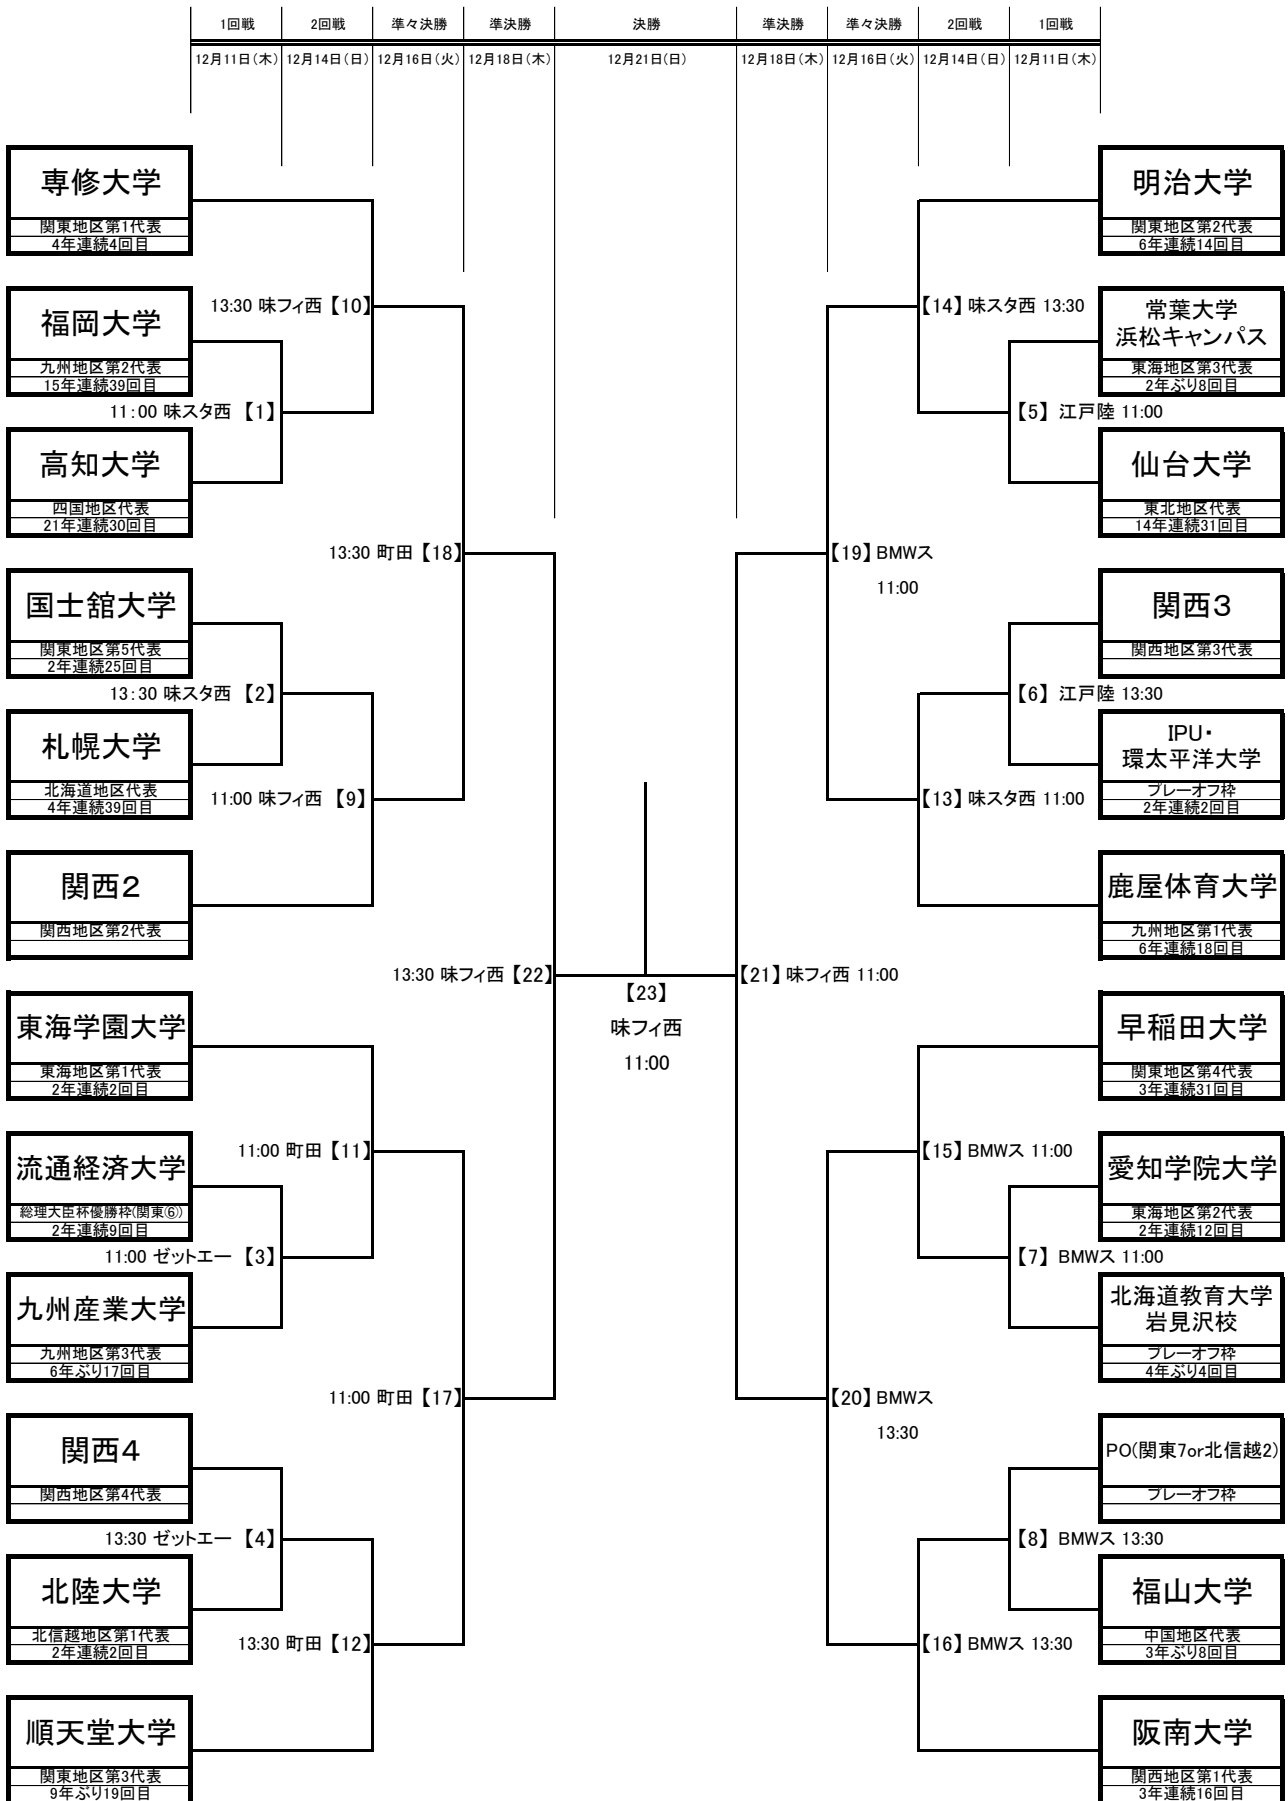

平成26年度 第63回全日本大学サッカー選手権大会 トーナメント表

味フィ西:味の素フィールド西が丘 BMWス:Shonan BMW スタジアム平塚 味スタ西:味の素スタジアム西競技場
 ゼットエー:ゼットエーオリブリススタジアム 町田:町田市立陸上競技場 江戸陸:江戸川区陸上競技場