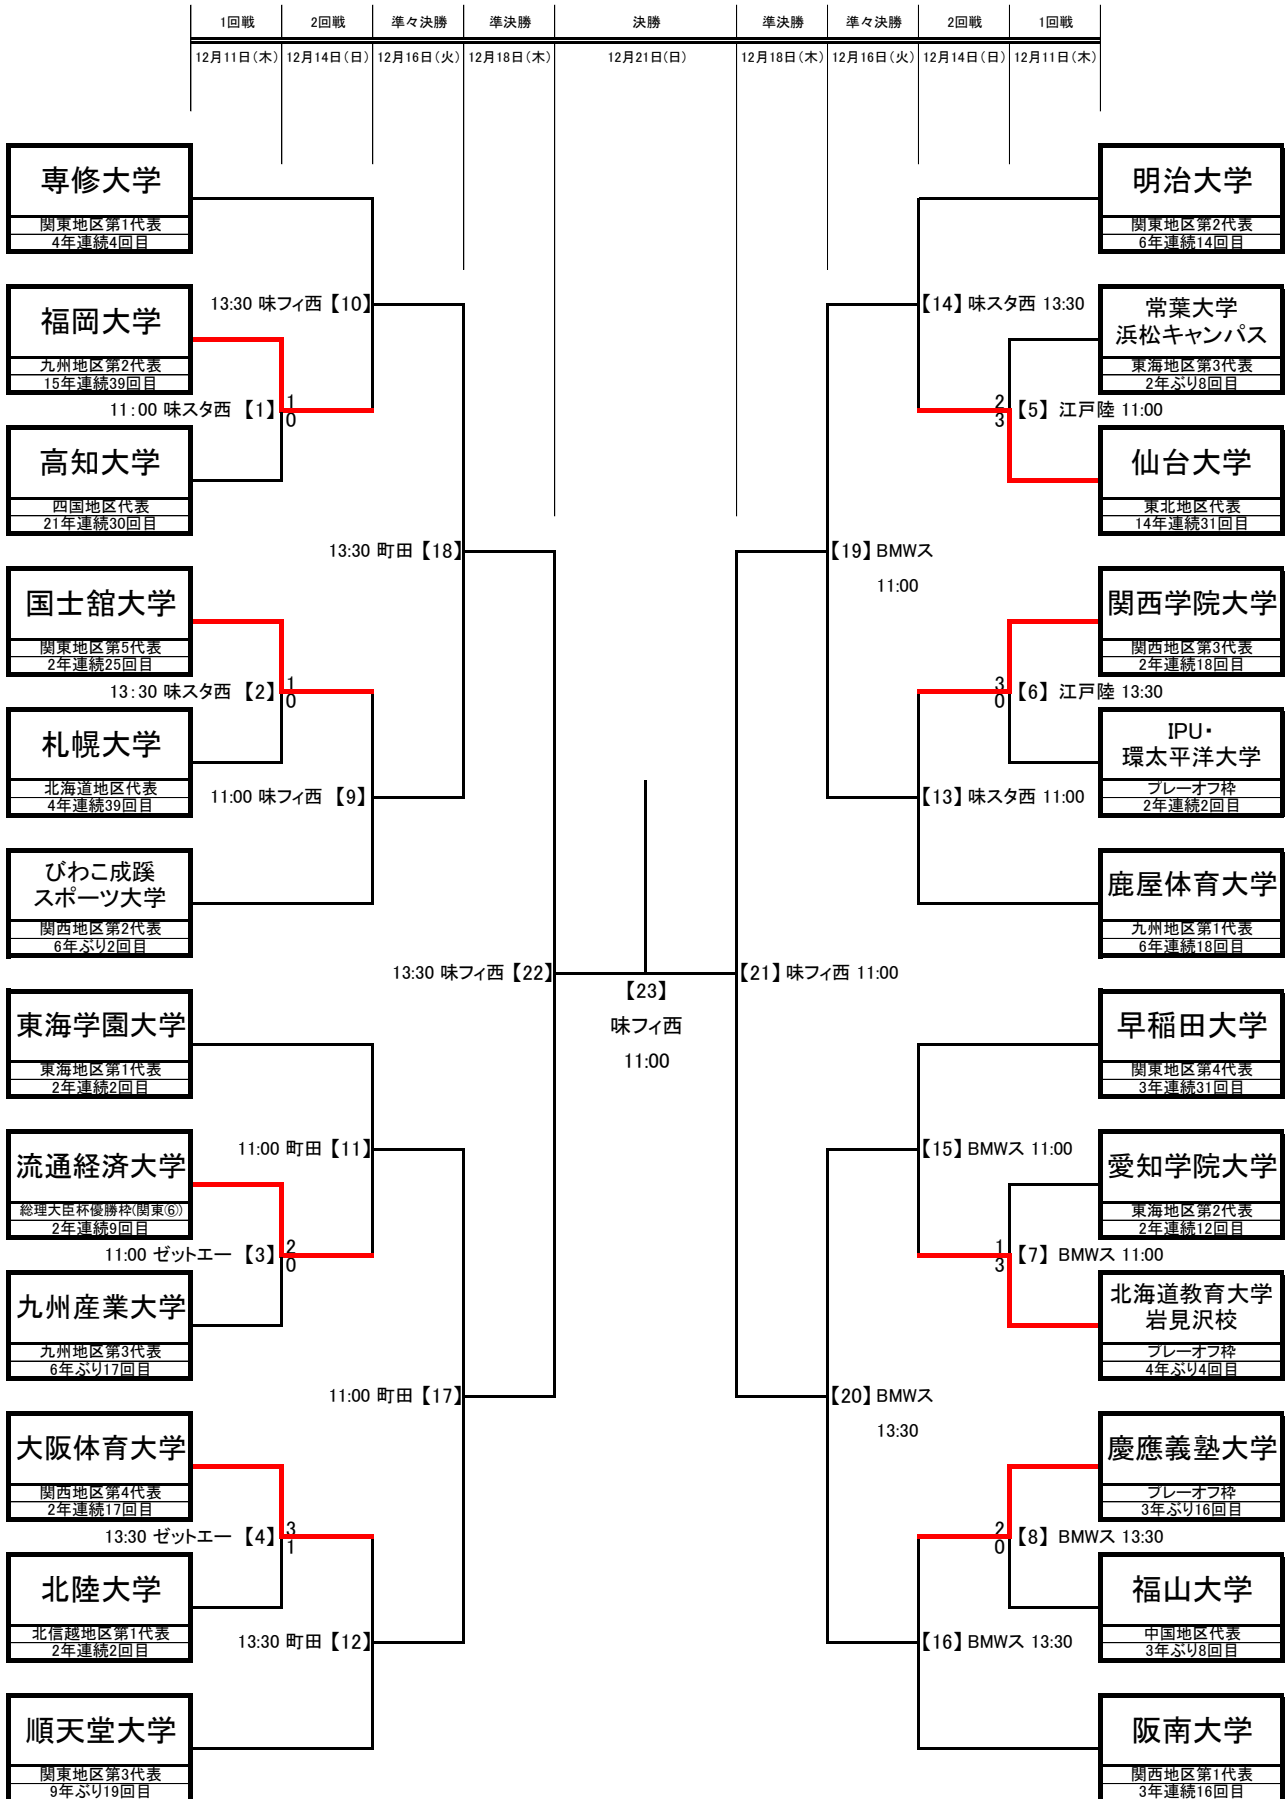

平成26年度 第63回全日本大学サッカー選手権大会 トーナメント表

味ファイ西: 味の素フィールド西が丘 BMWス: Shonan BMW スタジアム平塚 味スタ西: 味の素スタジアム西競技場
 ゼットエー: ゼットエーオリブスタジアム 町田: 町田市立陸上競技場 江戸陸: 江戸川区陸上競技場

1回戦	12月11日(木)	味の素スタジアム西競技場	【1】	11:00	福岡大学	VS	高知大学	
			【2】	13:30	国土館大学	VS	札幌大学	
			ゼットエーオリプリスタジアム	【3】	11:00	流通経済大学	VS	九州産業大学
				【4】	13:30	大阪体育大学	VS	北陸大学
		江戸川区陸上競技場	【5】	11:00	常葉大学田松キャンパス	VS	仙台大学	
			【6】	13:30	関西学院大学	VS	IPU・環太平洋大学	
			Shonan BMW スタジアム平塚	【7】	11:00	愛知学院大学	VS	北海道教育大学岩見沢校
				【8】	13:30	慶應義塾大学	VS	福山大学
2回戦	12月14日(日)	味の素フィールド西が丘	【9】	11:00	国土館大学	VS	びわこ成蹊スポーツ大学	
			【10】	13:30	専修大学	VS	福岡大学	
		町田市立陸上競技場	【11】	11:00	東海学園大学	VS	流通経済大学	
			【12】	13:30	大阪体育大学	VS	順天堂大学	
		味の素スタジアム西競技場	【13】	11:00	関西学院大学	VS	鹿屋体育大学	
			【14】	13:30	明治大学	VS	仙台大学	
		Shonan BMW スタジアム平塚	【15】	11:00	早稲田大学	VS	北海道教育大学岩見沢校	
			【16】	13:30	慶應義塾大学	VS	阪南大学	
準々決勝	12月16日(火)	町田市立陸上競技場	【17】	11:00	【11】の勝者	VS	【12】の勝者	
			【18】	13:30	【10】の勝者	VS	【9】の勝者	
		Shonan BMW スタジアム平塚	【19】	11:00	【14】の勝者	VS	【13】の勝者	
			【20】	13:30	【15】の勝者	VS	【16】の勝者	
準決勝	12月18日(木)	味の素フィールド西が丘	【21】	11:00	【19】の勝者	VS	【20】の勝者	
			【22】	13:30	【18】の勝者	VS	【17】の勝者	
決勝	12月21日(土)	味の素フィールド西が丘	【23】	11:00	【22】の勝者	VS	【21】の勝者	

【1】 味の素スタジアム西競技場 12月11日(木) 11:00

福岡大学	1	0	前半	0	後半	0	0	高知大学
得点者	福岡大:野嶽(94分)							

【2】 味の素スタジアム西競技場 12月11日(木) 13:30

国土館大学	1	1	前半	0	後半	0	0	札幌大学
得点者	国土大:佐々木(25分)							

【3】 ゼットエーオリプリスタジアム 12月11日(木) 11:00

流通経済大学	2	0	前半	0	後半	0	0	九州産業大学
得点者	流経大:ジャーメイン(69,78分)							

【4】 ゼットエーオリプリスタジアム 12月11日(木) 13:30

大阪体育大学	3	1	前半	1	後半	0	1	北陸大学
得点者	大体大:山口(43分),澤上(62分),大城(68分) / 北陸大:大澤(15分)							

【5】 江戸川区陸上競技場 12月11日(木) 11:00

常葉大学田松キャンパス	2	2	前半	2	後半	1	3	仙台大学
得点者	常浜大:遠藤(19分),前田(45+1分) / 仙台大:蓮沼(13分),中條(22分),秋葉(78分)							