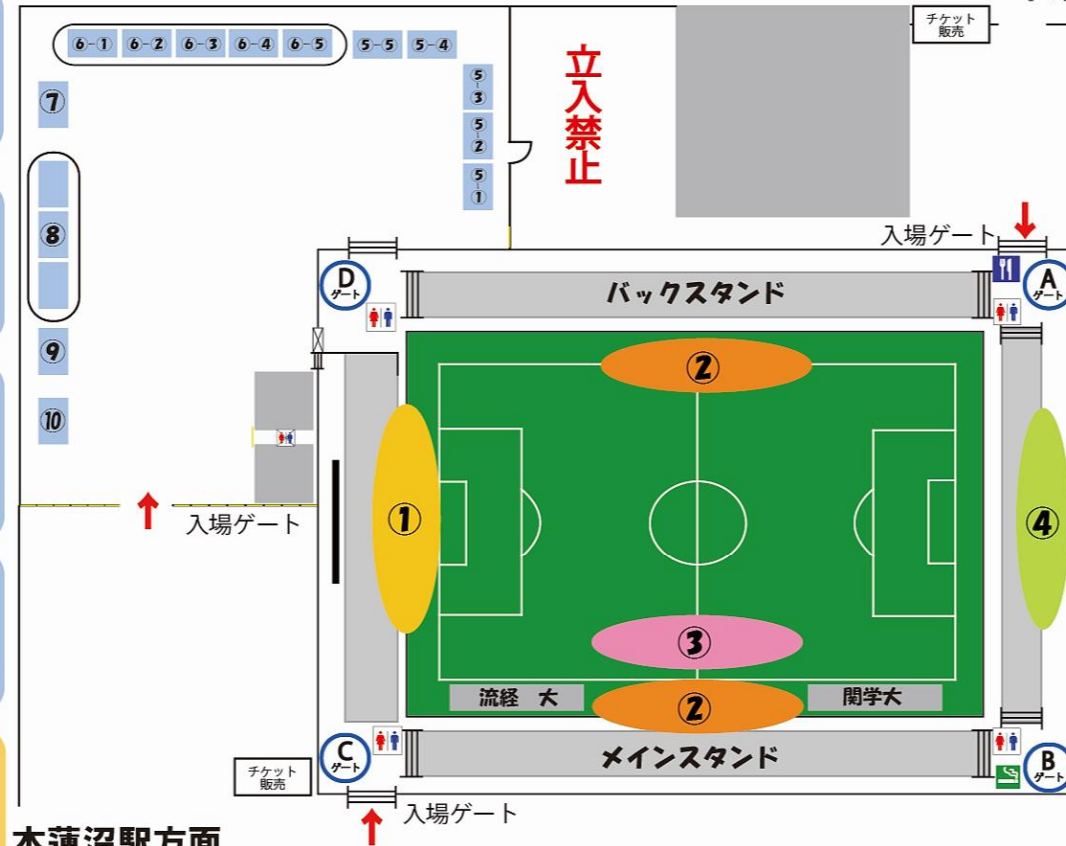

【大学サッカー × その他大学スポーツ】(地図内9)

他競技学連の活動を展示会のような形でブース出展をいたします。
今回は関東学生陸上競技連盟・関東学生アルティメット連盟の二連盟です。他競技種目の当日の試合準備や運営風景、スポーツに必要な用具、そして学連の取り組みや魅力、今後の展開が書かれた展示物などを出展いたします。

【KUSS ブース】(地図内10)

・サポーターズクラブ A/C 会員様→限定応援グッズ配布！
※スティックバルーン
・全会員様→お好きなデザインフェイスペイントの実施！

友達・知り合いを連れてきた会員様、先着20名様にオリジナルタンブラーをプレゼントいたします。

【J 内定者サイン会】(14:10～15:10頃)(地図内1)

来季、Jリーグへの内定が決まっている選手のサイン会を行います。
※先着順！
一時間限りの開催となっておりますので、お早め！
【参加選手】
・川崎 裕大選手(流経大・広島内定)
・高木 利弥選手(神大・山形内定) など！

本蓮沼駅方面

十条駅方面

【ハーフタイムショー】(11:45～11:55)(地図内2)