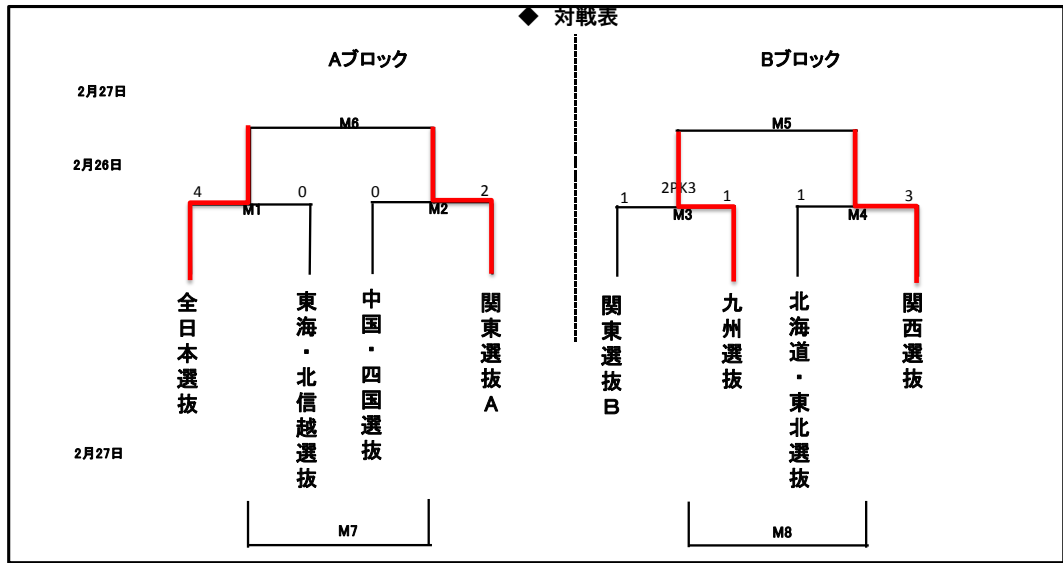

第29回デンソーカップチャレンジサッカー 広島大会 試合日程表・対戦表

◆開会式:2015年2月26日(木) 9:00~ 会場:エディオンスタジアム広島

◆リーグ戦 (45-10-45/延長無・即PK決着)

月日	試合時間(45分ハーフ)	エディオンスタジアム広島	第一球技場	補助競技場
第1日 2月26日(木)	10:00 ~ 11:45	M1 全日本選抜 4-0 東海・北信越選抜		
	12:00 ~ 13:45		M4 北海道・東北選抜 1-3 関西選抜	M2 中国・四国選抜 0-2 関東選抜A
	14:00 ~ 15:45			M3 関東選抜B (2PK3) 九州選抜

※デンソーカップチャレンジサッカー 組合せ規定

- ①全日本大学選抜は、最上位として扱う。
- ②シードは、A.全日本(昨1位)、B.関西(昨2位)、C.関東B(昨3位)、D.関東A(昨4位)として別図のように振り分ける。
- ③その他4チームは抽選にて振り分ける。九州(昨5位)、北海道・東北(昨6位)、中国・四国(昨7位)、東海・北信越(昨8位)
- ④関東Aと関東Bは別ブロックに入れる。