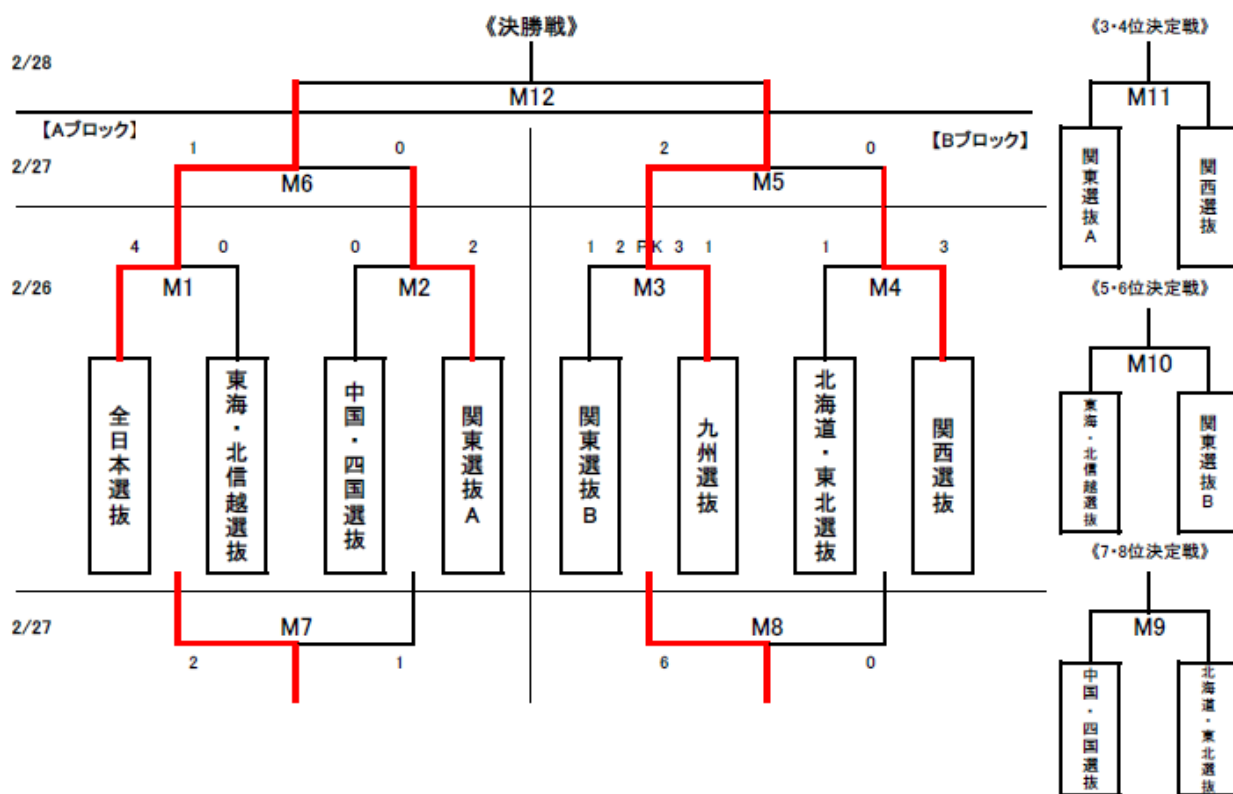

第29回デンソーカップチャレンジサッカー 広島大会 試合日程表・対戦表

大会期間:2015年2月26日(木)~28日(土)

◆開会式:2015年2月26日(木) 9:00~ 会場:エディオンスタジアム広島

◆リーグ戦 (45-10-45/延長無・即PK決着)

月日	試合時間(45分ハーフ)	エディオンスタジアム広島	第一球技場	補助競技場
第1日 2月26日(木)	10:00 ~ 11:45	M1 全日本選抜 4-0 東海・北信越選抜		
	12:00 ~ 13:45		M4 北海道・東北選抜 1-3 関西選抜	M2 中国・四国選抜 0-2 関東選抜A
	14:00 ~ 15:45			M3 関東選抜B 1(2PK3) 九州選抜

◆順位決定戦 (45-10-45/延長無・即PK決着)

月日	試合時間(45分ハーフ)	対戦		会場
第3日 2月28日(土)	10:00 ~ 12:00	M9 7・8位決定戦	中国・四国選抜 vs 北海道・東北選抜	広島修道大学
	10:00 ~ 12:00	M10 5・6位決定戦	東海・北信越選抜 vs 関東選抜B	広島広域公園補助競技場
	10:00 ~ 12:00	M11 3・4位決定戦	関東選抜A vs 関西選抜	広島広域公園第一球技場

◆決勝戦・表彰式 (45-10-45/延長無・即PK決着)

月日	試合時間(45分ハーフ)	対戦		会場
第3日 2月28日(土)	13:00 ~ 15:00	M12 決勝戦	全日本選抜 vs 九州選抜	広島広域公園第一球技場
	決勝戦終了後	表彰式/ベストイレブン(11名)発表/海外派遣選手22名に説明会を実施		

※デンソーカップチャレンジサッカー 組合せ規定

- ①全日本大学選抜は、最上位として扱う。
- ②シードは、A.全日本(昨1位)、B.関西(昨2位)、C.関東B(昨3位)、D.関東A(昨4位)として別図のように振り分ける。
- ③その他4チームは抽選にて振り分ける。九州(昨5位)、北海道・東北(昨6位)、中国・四国(昨7位)、東海・北信越(昨8位)
- ④関東Aと関東Bは別ブロックに入れる。