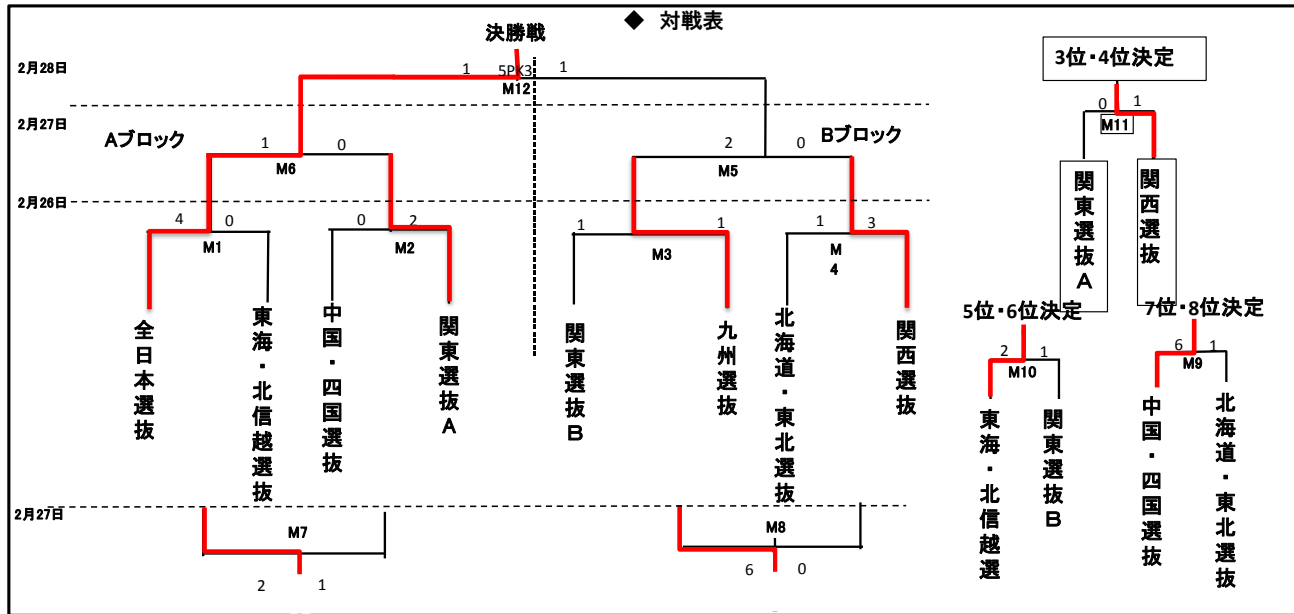

第29回デンソーカップチャレンジサッカー 広島大会 試合日程表・対戦表

◆開会式:2015年2月26日(木) 9:00~ 会場:エディオンスタジアム広島

◆リーグ戦 (45-10-45/延長無・即PK決着)

月日	試合時間(45分ハーフ)	エディオンスタジアム広島	第一球技場	補助競技場
第1日 2月26日(木)	10:00 ~ 11:45	M1 全日本選抜 4-0 東海・北信越選抜		
	12:00 ~ 13:45		M4 北海道・東北選抜 1-3 関西選抜	M2 中国・四国選抜 0-2 関東選抜A
	14:00 ~ 15:45			M3 関東選抜B (12PK3) 九州選抜

月日	試合時間(45分ハーフ)	エディオンスタジアム広島	第一球技場	補助競技場
第2日 2月27日(金)	10:00 ~ 11:45			M7 東海・北信越選抜 2-1 中国・四国選抜
	11:00 ~ 12:45		M5 九州選抜 2-0 関西選抜	
	12:00 ~ 13:45			M8 関東選抜B 6-0 北海道・東北選抜
	13:00 ~ 14:45		M6 全日本選抜 1-0 関東選抜A	

月日	試合時間(45分ハーフ)	対戦	会場
第3日 2月28日(土)	13:00 ~ 15:00	M12 決勝戦/全日本選抜1(5PK3)1 九州選抜	第一球技場
	決勝戦終了後	表彰式/ベストイレブン(11名)発表/海外派遣選手22名に説明会を実施	

※デンソーカップチャレンジサッカー 組合せ規定

- ①全日本大学選抜は、最上位として扱う。
- ②シードは、A.全日本(昨1位)、B.関西(昨2位)、C.関東B(昨3位)、D.関東A(昨4位)として別図のように振り分ける。
- ③その他4チームは抽選にて振り分ける。九州(昨5位)、北海道・東北(昨6位)、中国・四国(昨7位)、東海・北信越(昨8位)
- ④関東Aと関東Bは別ブロックに入れる。