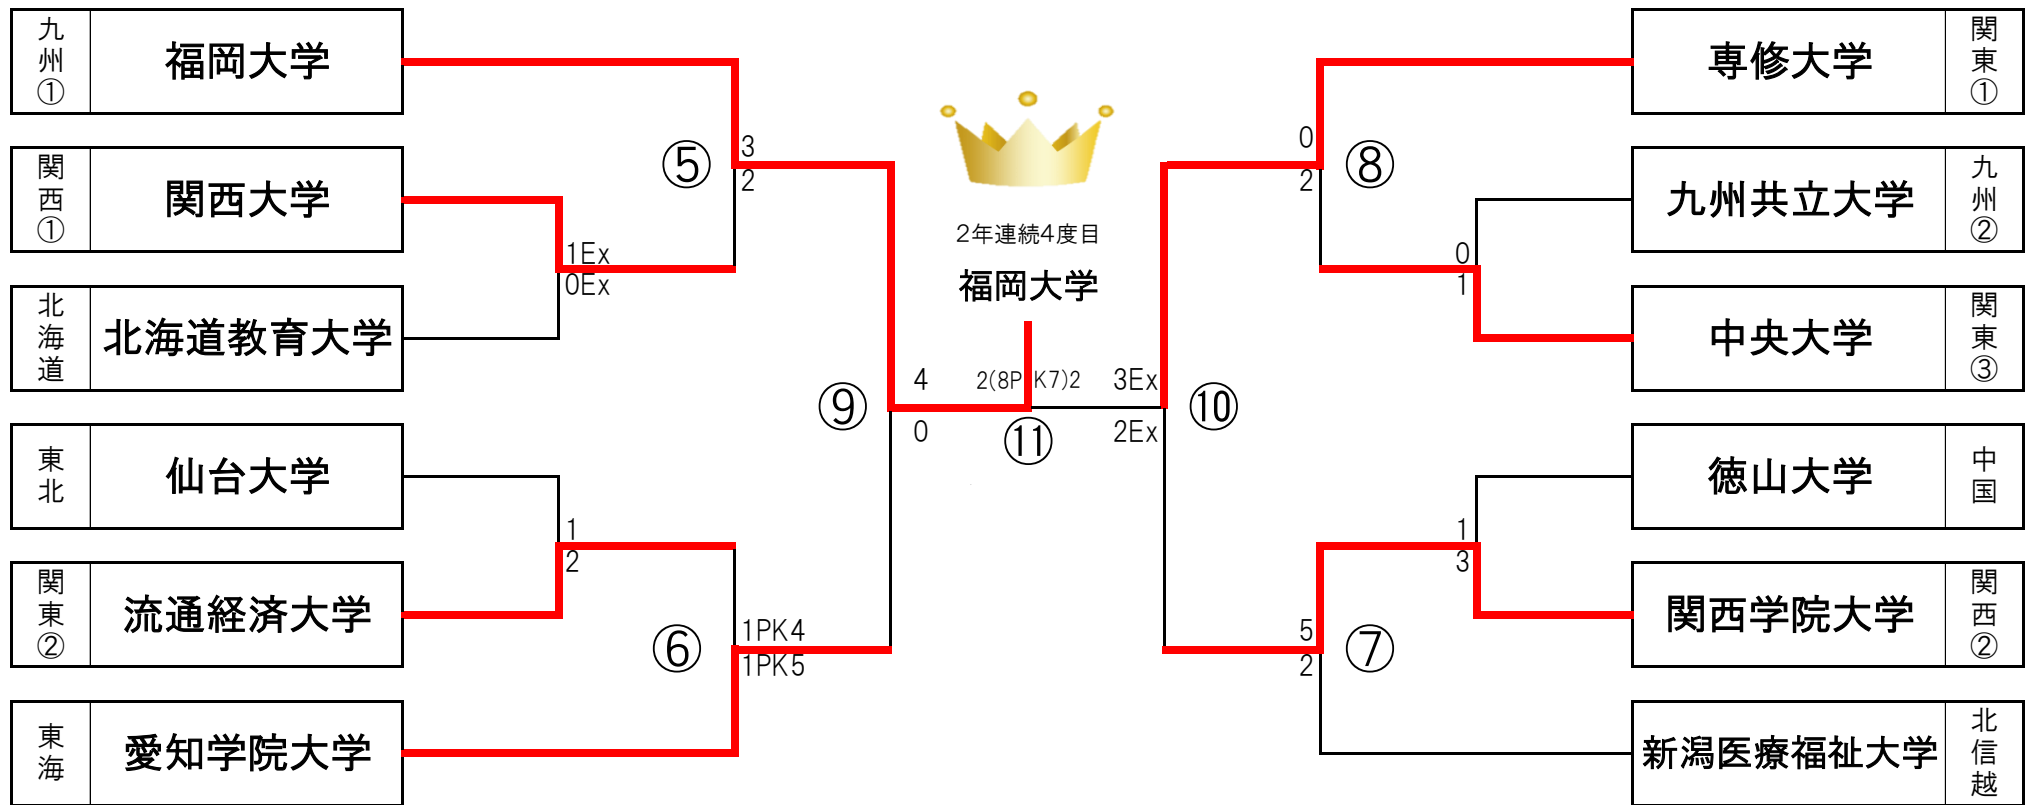

アットホームカップ2016 第14回インディペンデンスリーグ全日本大学サッカーフェスティバル 大会トーナメント表

平成28年11月29日(火)	①③ 10:30 Kickoff / ②④ 13:00 Kickoff	1回戦	宮城県サッカー場 (みやぎ生協めぐみ野サッカー場)
平成28年11月30日(水)	⑤⑦ 10:30 Kickoff / ⑥⑧ 13:00 Kickoff	2回戦	
平成28年12月1日(木)	⑨ 10:30 Kickoff / ⑩ 13:00 Kickoff	準決勝	宮城県総合運動公園宮城スタジアム (ひとめぼれスタジアム宮城)
平成28年12月2日(金)	⑪ 11:00 Kickoff	決勝	