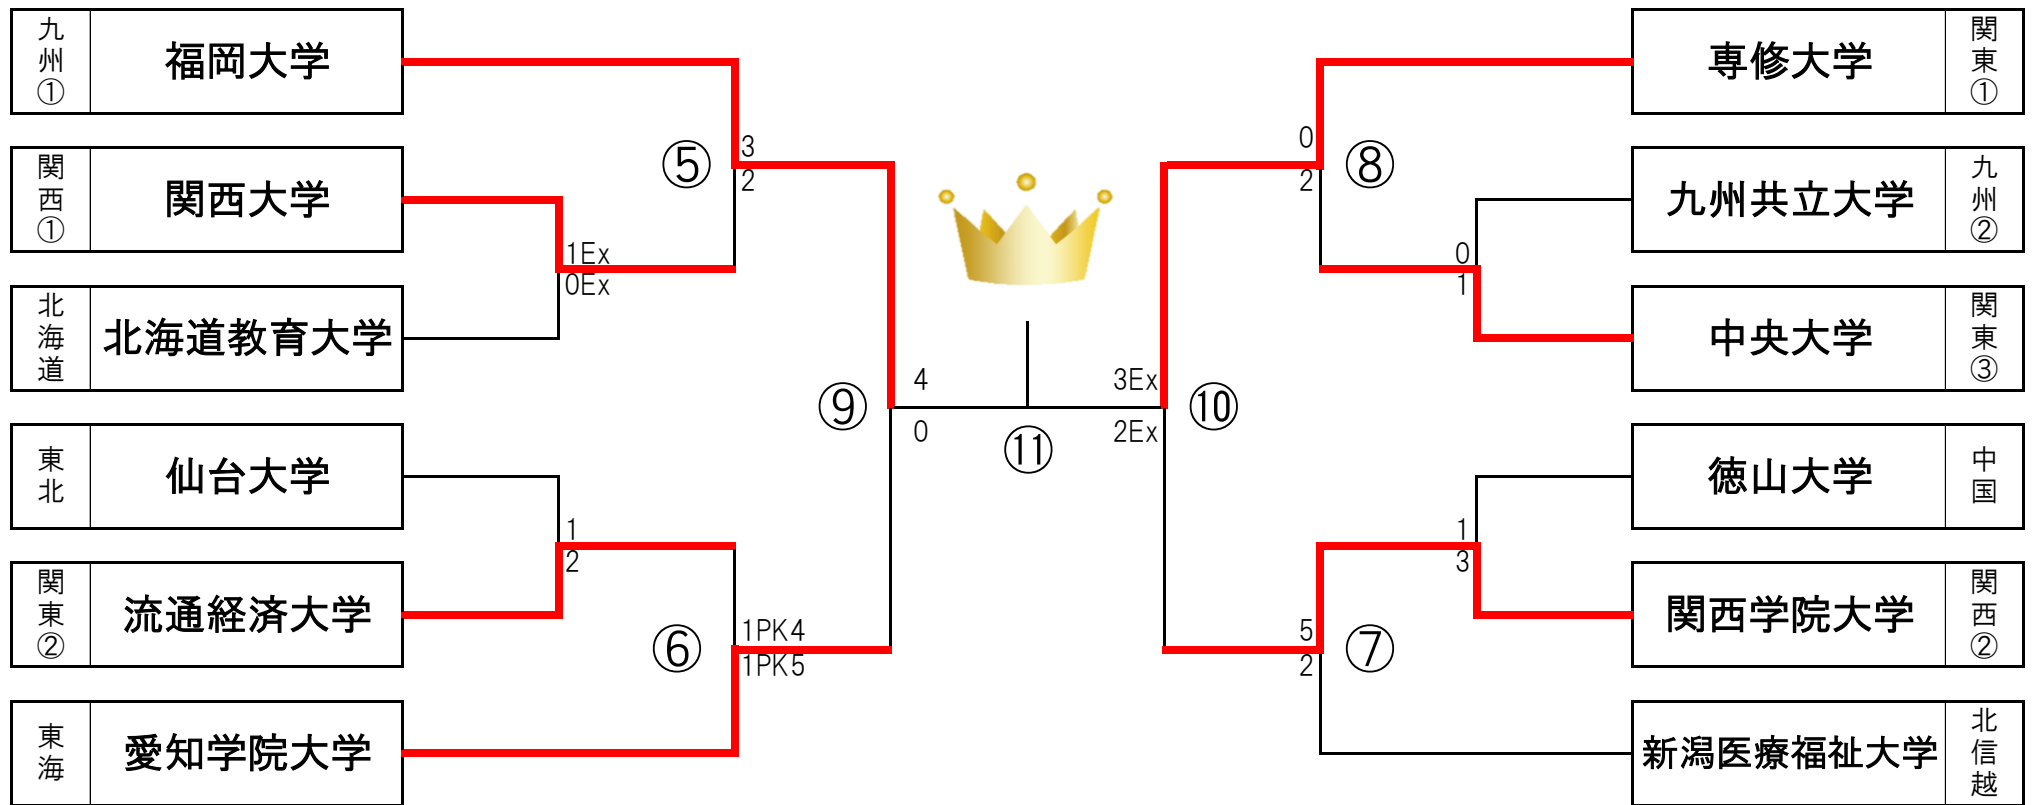

# アットホームカップ2016 第14回インディペンデンスリーグ全日本大学サッカーフェスティバル 大会トーナメント表

平成28年11月29日(火)	①③ 10:30 Kickoff / ②④ 13:00 Kickoff	1回戦	宮城県サッカー場 (みやぎ生協めぐみ野サッカー場)
平成28年11月30日(水)	⑤⑦ 10:30 Kickoff / ⑥⑧ 13:00 Kickoff	2回戦	
平成28年12月1日(木)	⑨ 10:30 Kickoff / ⑩ 13:00 Kickoff	準決勝	宮城県総合運動公園宮城スタジアム (ひとめぼれスタジアム宮城)
平成28年12月2日(金)	⑪ 11:00 Kickoff	決勝	