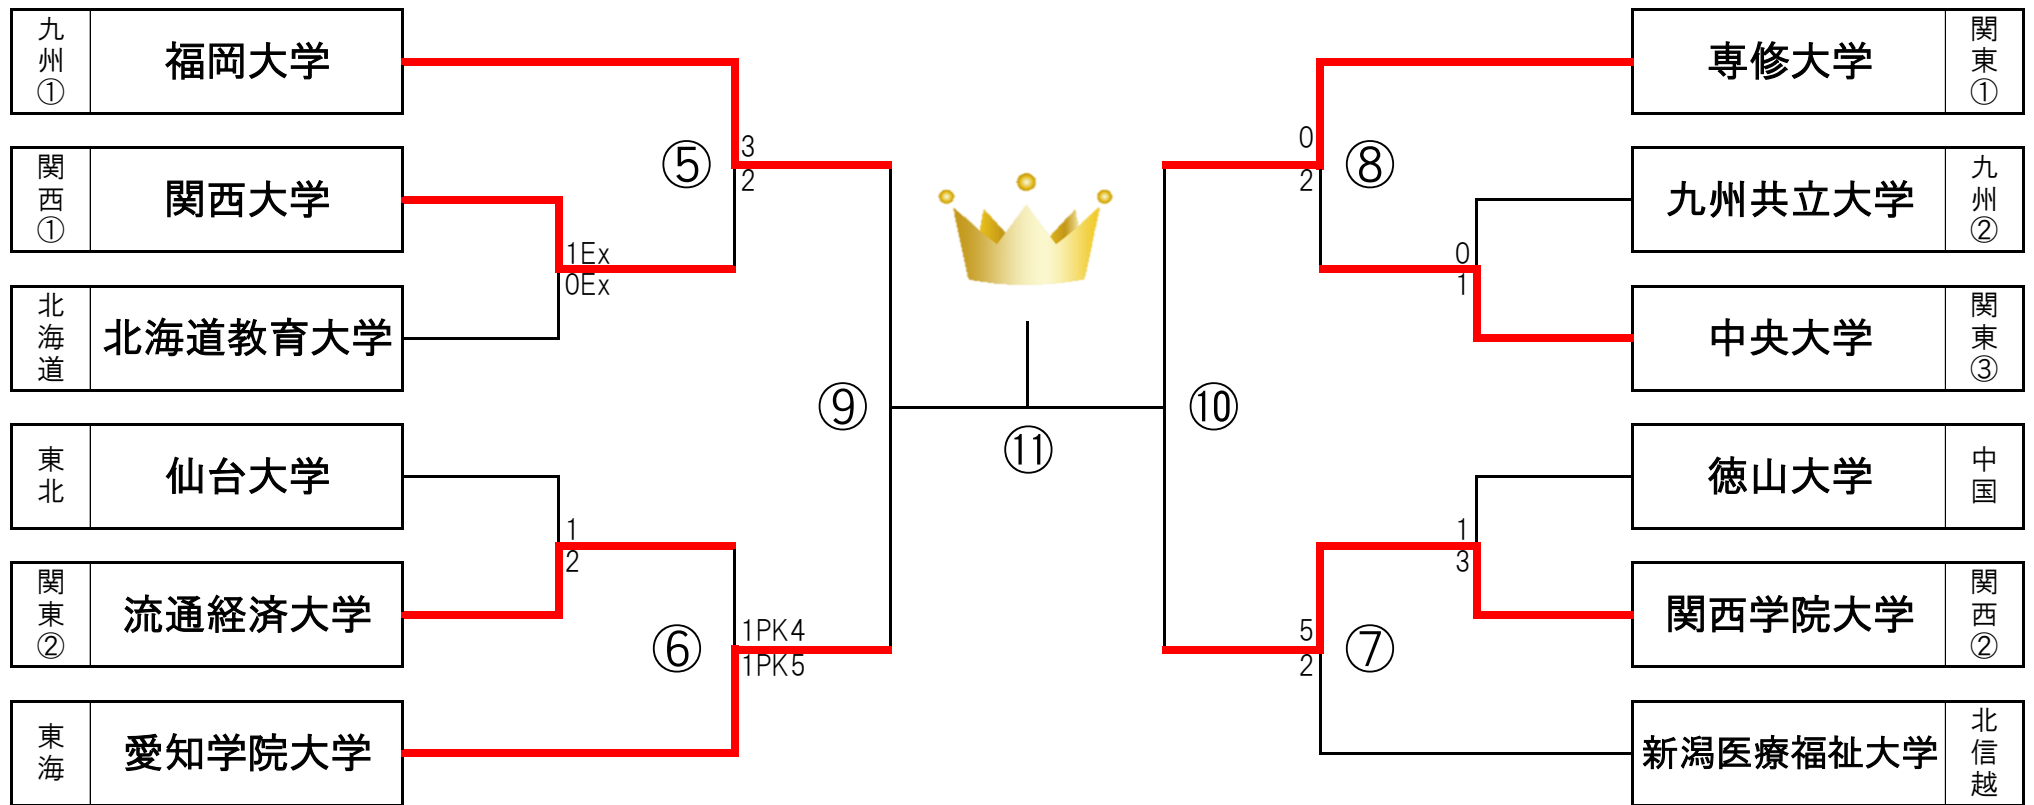

アットホームカップ2016 第14回インディペンデンスリーグ全日本大学サッカーフェスティバル 大会トーナメント表

平成28年11月29日(火)	①③ 10:30 Kickoff / ②④ 13:00 Kickoff	1回戦	宮城県サッカー場 (みやぎ生協めぐみ野サッカー場)
平成28年11月30日(水)	⑤⑦ 10:30 Kickoff / ⑥⑧ 13:00 Kickoff	2回戦	
平成28年12月1日(木)	⑨ 10:30 Kickoff / ⑩ 13:00 Kickoff	準決勝	宮城県総合運動公園宮城スタジアム (ひとめぼれスタジアム宮城)
平成28年12月2日(金)	⑪ 11:00 Kickoff	決勝	