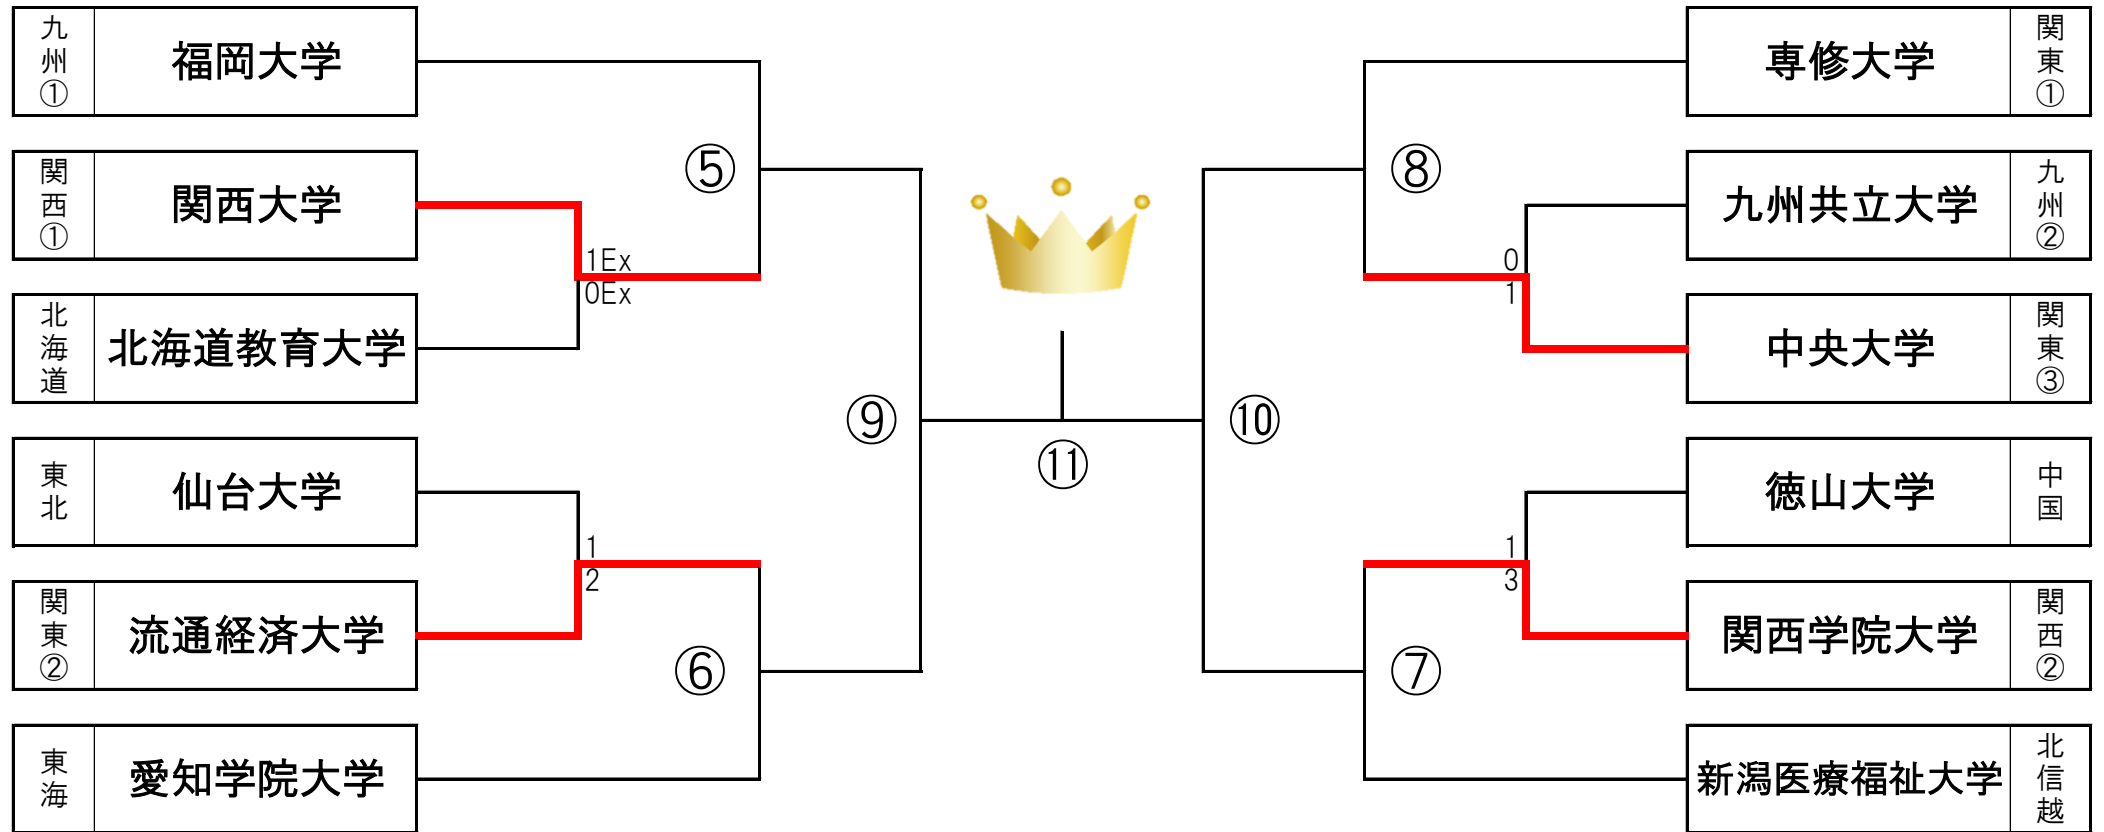

アットホームカップ2016 第14回インディペンデンスリーグ全日本大学サッカーフェスティバル 大会トーナメント表

平成28年11月29日(火)	①③ 10:30 Kickoff / ②④ 13:00 Kickoff	1回戦	宮城県サッカー場 (みやぎ生協めぐみ野サッカー場)
平成28年11月30日(水)	⑤⑦ 10:30 Kickoff / ⑥⑧ 13:00 Kickoff	2回戦	
平成28年12月1日(木)	⑨ 10:30 Kickoff / ⑩ 13:00 Kickoff	準決勝	宮城県総合運動公園宮城スタジアム (ひとめぼれスタジアム宮城)
平成28年12月2日(金)	⑪ 11:00 Kickoff	決勝	