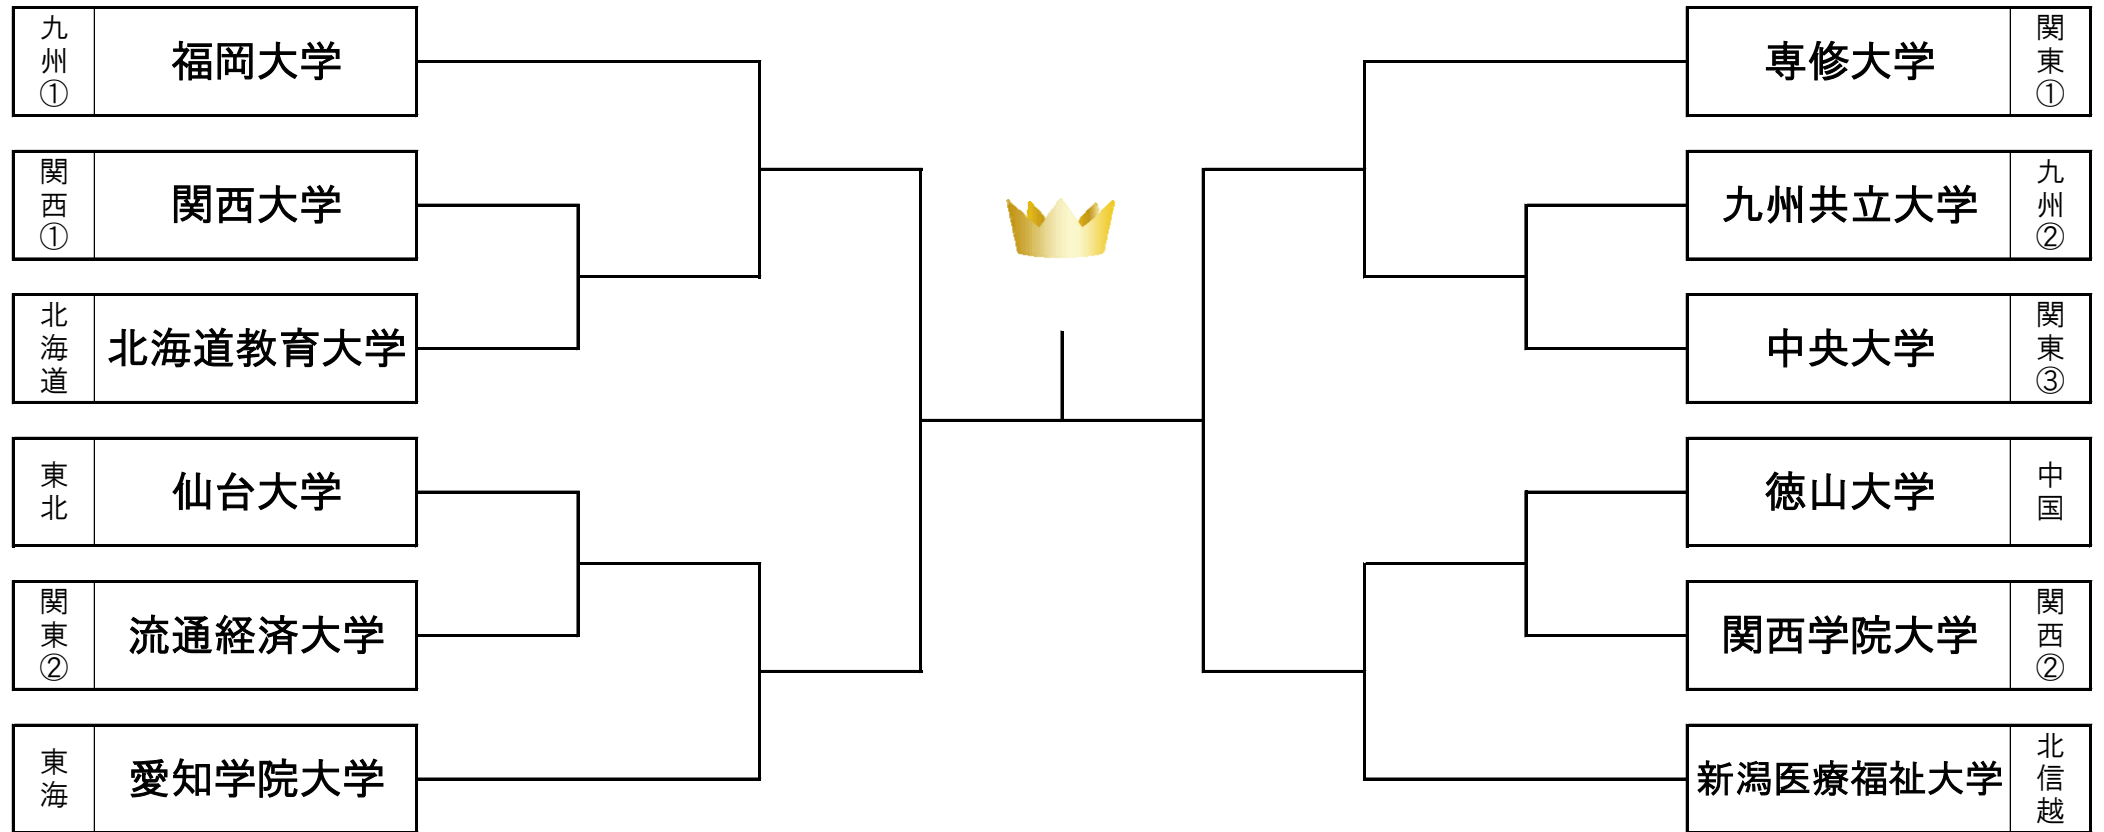

アットホームカップ2016 第14回インディペンデンスリーグ全日本大学サッカーフェスティバル 大会トーナメント表

前年度優勝地域枠: 九州①

前年度準優勝地域枠: 関東①

北海道地区代表	北海道教育大学岩見沢校サッカー部	関東地区第3代表	中央大学U-22A	関西地区第2代表	関西学院大学B2	1回戦(11月29日)	みやぎ生協めぐみ野サッカー場 (宮城県サッカー場)
東北地区代表	仙台大学A2	北信越地区代表	新潟医療福祉大学A	中国地区代表	徳山大学サッカー部Aチーム	2回戦(11月30日)	
関東地区第1代表	専修大学U-21	東海地区代表	愛知学院大学B1	九州地区第1代表	福岡大学Asatellite	準決勝(12月1日)	ひとめぼれスタジアム宮城 (宮城県総合運動公園宮城スタジアム)
関東地区第2代表	流通経済大学U-22A	関西地区第1代表	関西大学ULTRAS	九州地区第2代表	九州共立大学Mチーム	決勝(12月2日)	