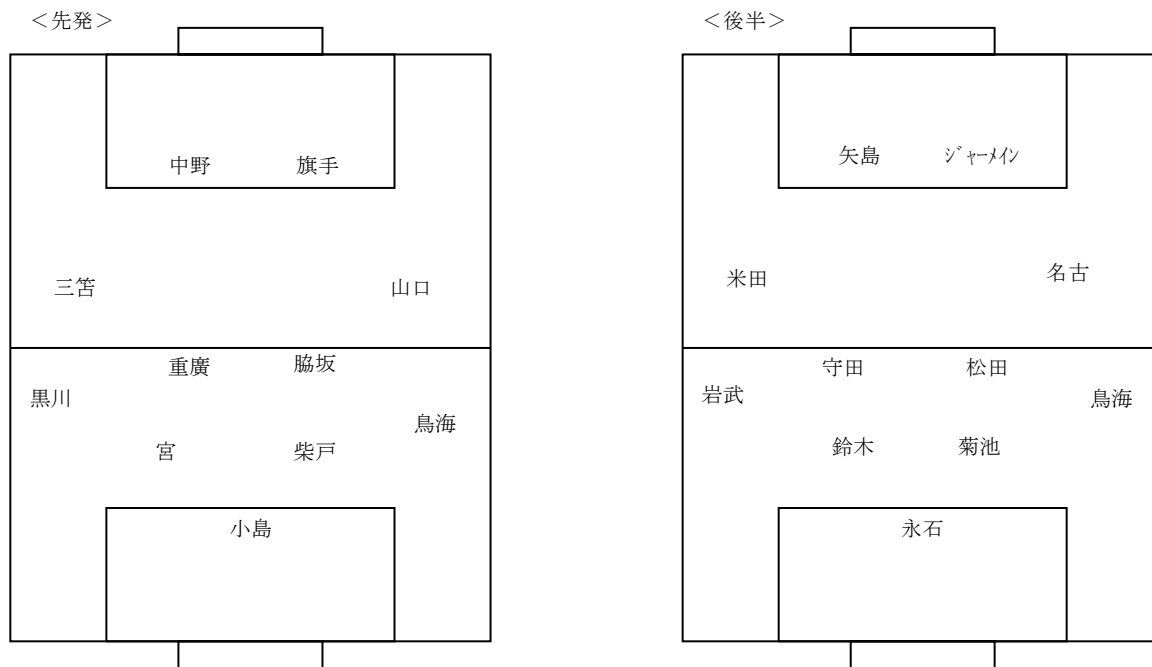

■ 交代 ■

[時間]

30分/IN 岩武 OUT 黒川 HT/IN 永石 OUT 小島 HT/IN 鈴木 OUT 宮 HT/IN 菊池 OUT 柴戸
HT/IN 守田 OUT 重廣 HT/IN 松田 OUT 脇坂 HT/IN 米田 OUT 三笥 HT/IN 名古 OUT 山口
HT/IN 矢島 OUT 中野 HT/IN ジャーメイン OUT 旗手 61分/IN 黒川 OUT 鳥海

■ 布陣 ■

■ 戦 評 ■