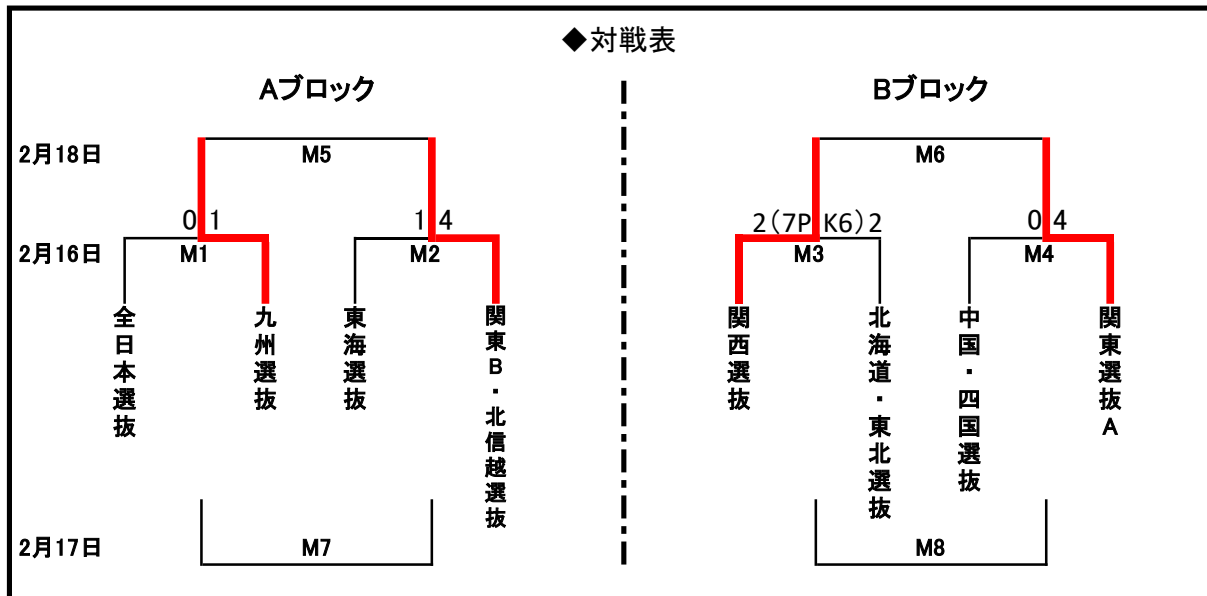

第32回デンソーカップチャレンジサッカー 熊本大会 試合日程表

◆開会式:2018年2月16日(金) 9:00～ 会場:大津町運動公園

◆1回戦 (45-15-45/延長無・即PK決着)

月日	試合時間(45分ハーフ)	球技場	競技場
第1日 2月16日(金)	10:00 ~ 11:45	M1 全日本選抜 0-1 九州選抜	
	12:00 ~ 13:45		M2 東海選抜 1-4 関東B・北信越選抜
	14:00 ~ 15:45	M3 関西選抜 2(7PK)2 北海道・東北選抜	M4 中国・四国選抜 0-4 関東選抜A

◆順位決定戦・準決勝 (45-15-45/延長無・即PK決着)

月日	試合時間(45分ハーフ)	多目的広場※人工芝	多目的広場※人工芝
第2日 2月17日(土)	10:00 ~ 11:45	M5 九州選抜 vs 関東B・北信越選抜	M7 全日本選抜 vs 東海選抜
	12:00 ~ 13:45	M6 関西選抜 vs 関東選抜A	M8 北海道・東北選抜 vs 中国・四国選抜
地域貢献活動			

◆3-8位決定戦 (45-15-45/延長無・即PK決着)

月日	試合時間(45分ハーフ)	対戦	会場
第3日 2月18日(日)	10:00 ~ 11:45	M9 7・8位決定戦	多目的広場※人工芝
	10:00 ~ 11:45	M10 5・6位決定戦	競技場
	10:00 ~ 11:45	M11 3・4位決定戦	球技場

◆決勝戦・表彰式 (45-15-45/延長無・即PK決着)

月日	試合時間(45分ハーフ)	対戦	会場
第3日 2月18日(日)	13:00 ~ 14:45	M12 決勝戦	球技場
	決勝戦終了後	表彰式	