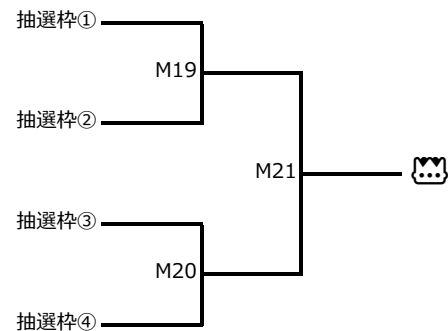

**アットホームカップ2018 第16回インディペンデンスリーグ全日本大学サッカーフェスティバル  
全体日程**

	時間	Pitch1 (A面)	Pitch2 (B面)
1日目	10:30	M1 関東① vs 中国	M2 九州 vs 東北
	12:50	M3 関東② vs 関西②	M4 北信越 vs 北海道
	15:10	M5 関東③ vs 関西①	M6 四国 vs 東海
2日目	10:30	M7 関西② vs 北海道	M8 関東② vs 北信越
	12:50	M9 関西① vs 東海	M10 関東③ vs 四国
	15:10	M11 中国 vs 東北	M12 関東① vs 九州
3日目	10:30	M13 関東③ vs 東海	M14 関西① vs 四国
	12:50	M15 関東① vs 東北	M16 中国 vs 九州
	15:10	M17 関東② vs 北海道	M18 関西② vs 北信越
準決勝	12:00	M19 抽選枠① vs 抽選枠②	M20 抽選枠③ vs 抽選枠④
決勝	12:00	M21 M19 Winner vs M20 Winner	

**グループリーグ**

@松島フットボールセンター

**Aグループ**

	関東①	中国	九州	東北
関東①		M1	M12	M15
中国	M1		M16	M11
九州	M12	M16		M2
東北	M15	M11	M2	

**Bグループ**

	関東②	関西②	北信越	北海道
関東②		M3	M8	M17
関西②	M3		M18	M7
北信越	M8	M18		M4
北海道	M17	M7	M4	

**Cグループ**

	関東③	関西①	四国	東海
関東③		M5	M10	M13
関西①	M5		M14	M9
四国	M10	M14		M6
東海	M13	M9	M6	

**決勝トーナメント**

準決勝 @松島フットボールセンター

決勝戦 @ひとめぼれスタジアム宮城

※各グループ1位3チームと、2位チームの中の上位1チームの計4チームによるトーナメント

※組み合わせは、グループリーグ終了後、抽選にて決定する