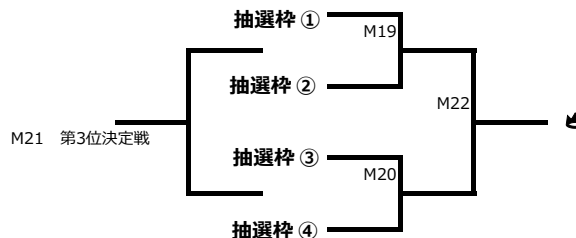

※Pitch1 : No.9、Pitch2 : 全天候型サッカー練習場、Pitch3 : No.6

第3位決定戦	9:30	M21	M19 Loser vs M20 Loser	【会場】 Pitch2
決勝	12:30	M22	M19 Winner vs M20 Winner	【会場】 Jヴィレッジスタジアム

グループリーグ

【会場】 Jヴィレッジ

Aグループ

	関東①	東北	北信越	中国
関東①		M1	M9	M17
東北	M1		M14	M12
北信越	M9	M14		M4
中国	M17	M12	M4	

Bグループ

	関東②	関西②	四国	北海道
関東②		M2	M7	M18
関西②	M2		M15	M10
四国	M7	M15		M5
北海道	M18	M10	M5	

Cグループ

	関東③	関西①	九州	東海
関東③		M3	M8	M16
関西①	M3		M13	M11
九州	M8	M13		M6
東海	M16	M11	M6	

決勝トーナメント

【会場】 Jヴィレッジ

準決勝 : Pitch1,2

第3位決定戦 : Pitch2

決勝 : Jヴィレッジスタジアム

※各グループ1位3チームと、2位チームの中の上位1チームの計4チームによるトーナメント
※組み合わせは、グループリーグ終了後、抽選にて決定する