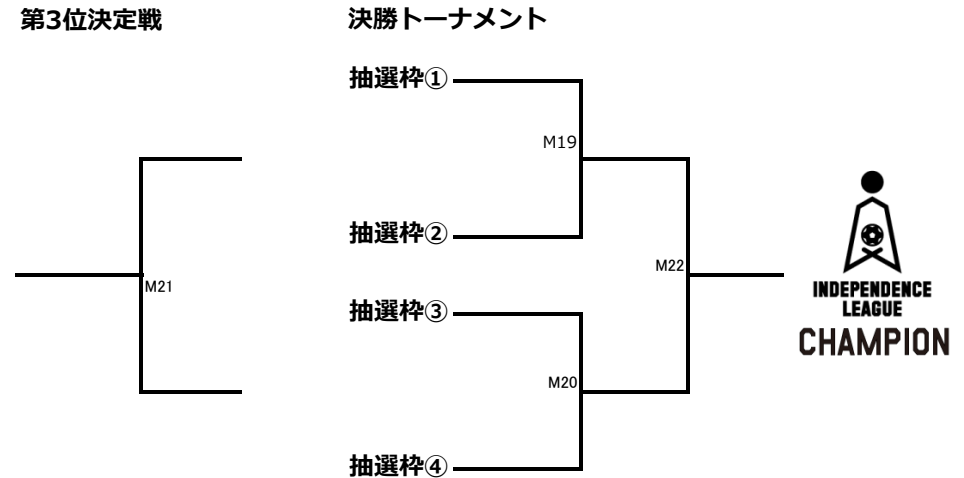

**アットホームカップ2019 第17回インディペンデンスリーグ全日本大学サッカーフェスティバル
グループリーグ・決勝トーナメント組み合わせ**

グループリーグ @Jヴィレッジ

【Aグループ】

	法大	仙台大	星稜大	環太大
法政大学U-22		M1	M9	M17
仙台大A2	M1		M14	M12
金沢星稜大学	M9	M14		M4
IPU・環太平洋大学A	M17	M12	M4	

【Bグループ】

	神大	大体大	高知大	札幌大
神奈川大学U-22A		M2	M7	M18
大阪体育大学	M2		M15	M10
高知大学B	M7	M15		M5
札幌大学サッカー部	M18	M10	M5	

【Cグループ】

	日体大	立命大	福大	常葉大
日本体育大学U-22B		M3	M8	M16
立命館大学I	M3		M13	M11
福岡大学A2	M8	M13		M6
常葉大学サッカー部	M16	M11	M6	

【決勝トーナメント】

準決勝	M19	抽選枠① vs 抽選枠②
	M20	抽選枠③ vs 抽選枠④
第3位決定戦	M21	M19 Loser vs M20 Loser
決勝	M22	M19 Winner vs M20 Winner

準決勝 @JヴィレッジPitch1(No,9),Pitch2(全天候)

3位決定戦@Pitch2(全天候)

決勝戦 @Jヴィレッジスタジアム

※各グループ1位3チームと、2位チームの中の上位1チームの計4チームによるトーナメント

※組み合わせは、グループリーグ終了後、抽選にて決定する