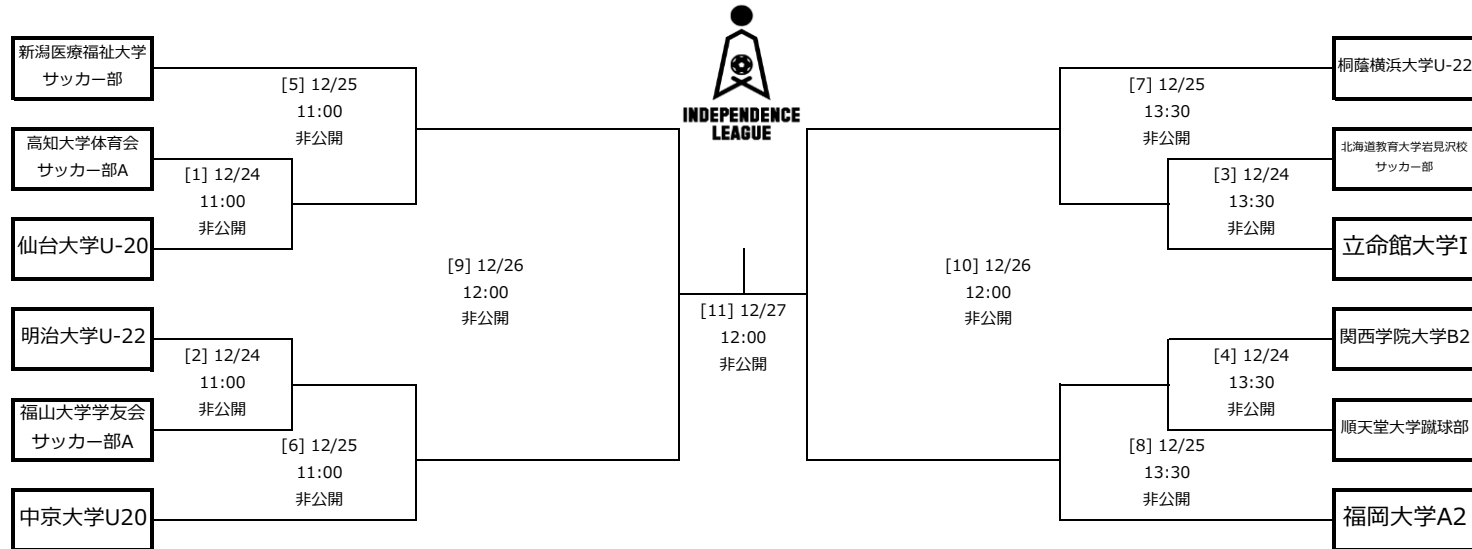

アットホームカップ2020 第18回インディペンデンスリーグ 全日本大学サッカーフェスティバル
トーナメント表・組み合わせ表

1回戦 2020年12月24日 (木)

[1]	11:00 Kickoff	高知大学体育会サッカー部A	vs	仙台大学U-20	非公開
[2]		明治大学U-22	vs	福山大学学友会サッカー部A	非公開
[3]	13:30 Kickoff	立命館大学I	vs	北海道教育大学岩見沢校サッカー部	非公開
[4]		順天堂大学蹴球部	vs	関西学院大学B2	非公開

2回戦 2020年12月25日 (金)

[5]	11:00 Kickoff	新潟医療福祉大学サッカー部	vs	[1]の勝者	非公開
[6]		[2]の勝者	vs	中京大学U20	非公開
[7]	13:30 Kickoff	[3]の勝者	vs	桐蔭横浜大学U-22	非公開
[8]		福岡大学A2	vs	[4]の勝者	非公開

準決勝 2020年12月26日 (土)

[9]	12:00 Kickoff	[5]の勝者	vs	[6]の勝者	非公開
[10]		[8]の勝者	vs	[7]の勝者	非公開