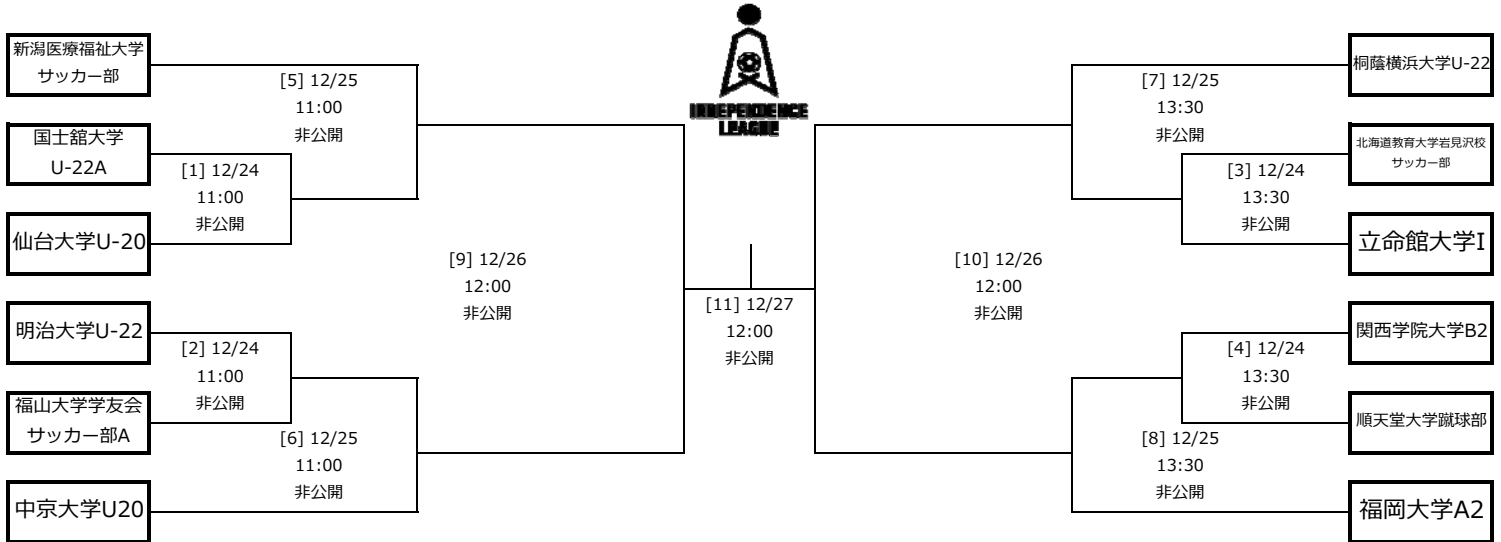

**アットホームカップ2020 第18回インディペンデンスリーグ 全日本大学サッカーフェスティバル
トーナメント表・組み合わせ表**

1回戦 2020年12月24日 (木)

[1]	11:00 Kickoff	国士舘大学U-22A	vs	仙台大学U-20	非公開
[2]		明治大学U-22	vs	福山大学学友会サッカー部A	非公開
[3]	13:30 Kickoff	立命館大学I	vs	北海道教育大学岩見沢校サッカー部	非公開
[4]		順天堂大学蹴球部	vs	関西学院大学B2	非公開

2回戦 2020年12月25日 (金)

[5]	11:00 Kickoff	新潟医療福祉大学サッカー部	vs	[1]の勝者	非公開
[6]		[2]の勝者	vs	中京大学U20	非公開
[7]	13:30 Kickoff	[3]の勝者	vs	桐蔭横浜大学U-22	非公開
[8]		福岡大学A2	vs	[4]の勝者	非公開

準決勝 2020年12月26日 (土)

[9]	12:00 Kickoff	[5]の勝者	vs	[6]の勝者	非公開
[10]		[8]の勝者	vs	[7]の勝者	非公開