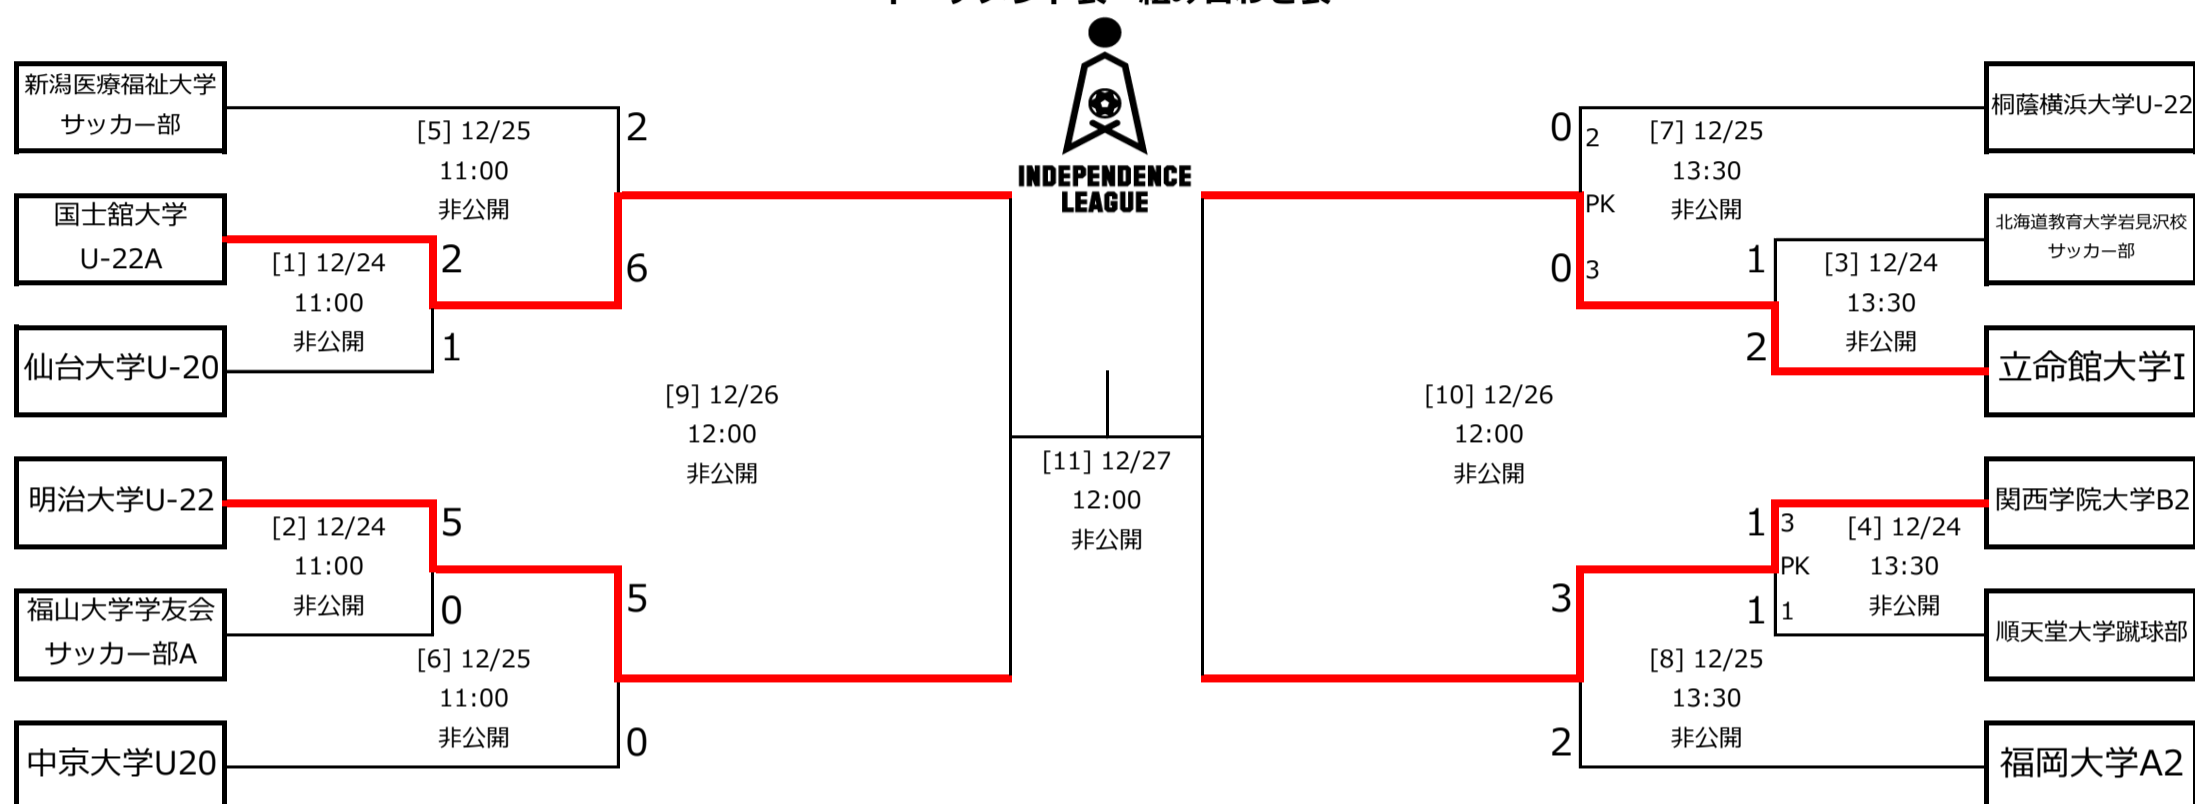

アットホームカップ2020 第18回インディペンデンスリーグ 全日本大学サッカーフェスティバル
トーナメント表・組み合わせ表

1回戦 2020年12月24日 (木)

[1]	11:00 Kickoff	国士舘大学U-22A	vs	仙台大学U-20	非公開
[2]		明治大学U-22	vs	福山大学学友会サッカー部A	非公開
[3]	13:30 Kickoff	立命館大学I	vs	北海道教育大学岩見沢校サッカー部	非公開
[4]		順天堂大学蹴球部	vs	関西学院大学B2	非公開

2回戦 2020年12月25日 (金)

[5]	11:00 Kickoff	新潟医療福祉大学サッカー部	vs	国士舘大学U-22A	非公開
[6]		明治大学U-22	vs	中京大学U20	非公開
[7]	13:30 Kickoff	立命館大学I	vs	桐蔭横浜大学U-22	非公開
[8]		福岡大学A2	vs	関西学院大学B2	非公開

準決勝 2020年12月26日 (土)

[9]	12:00 Kickoff	国士舘大学U-22A	vs	明治大学U-22	非公開
[10]		関西学院大学B2	vs	立命館大学I	非公開