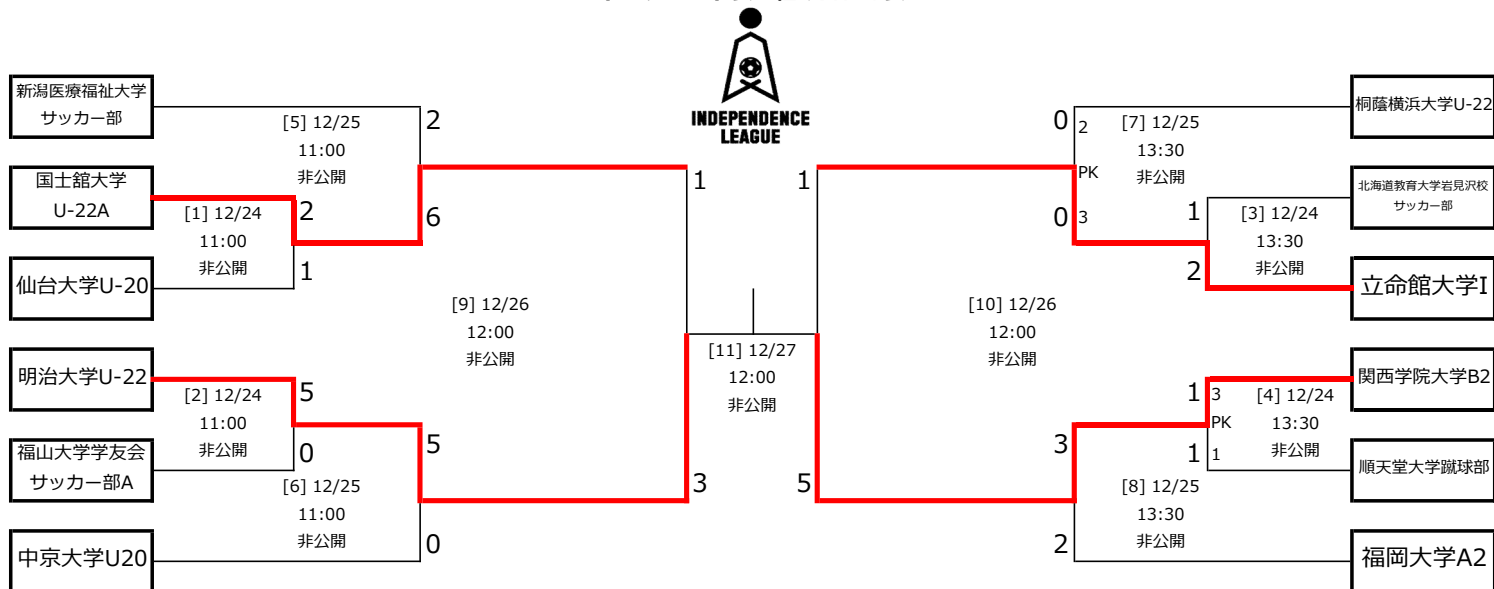

アットホームカップ2020 第18回インディペンデンスリーグ 全日本大学サッカーフェスティバル
トーナメント表・組み合わせ表

1回戦 2020年12月24日 (木)

[1]	11:00 Kickoff	国士舘大学U-22A	vs	仙台大学U-20	非公開
[2]		明治大学U-22	vs	福山大学学友会サッカー部A	非公開
[3]	13:30 Kickoff	立命館大学I	vs	北海道教育大学岩見沢校サッカー部	非公開
[4]		順天堂大学蹴球部	vs	関西学院大学B2	非公開

2回戦 2020年12月25日 (金)

[5]	11:00 Kickoff	新潟医療福祉大学サッカー部	vs	国士舘大学U-22A	非公開
[6]		明治大学U-22	vs	中京大学U20	非公開
[7]	13:30 Kickoff	立命館大学I	vs	桐蔭横浜大学U-22	非公開
[8]		福岡大学A2	vs	関西学院大学B2	非公開

準決勝 2020年12月26日 (土)

[9]	12:00 Kickoff	国士舘大学U-22A	vs	明治大学U-22	非公開
[10]		関西学院大学B2	vs	立命館大学I	非公開