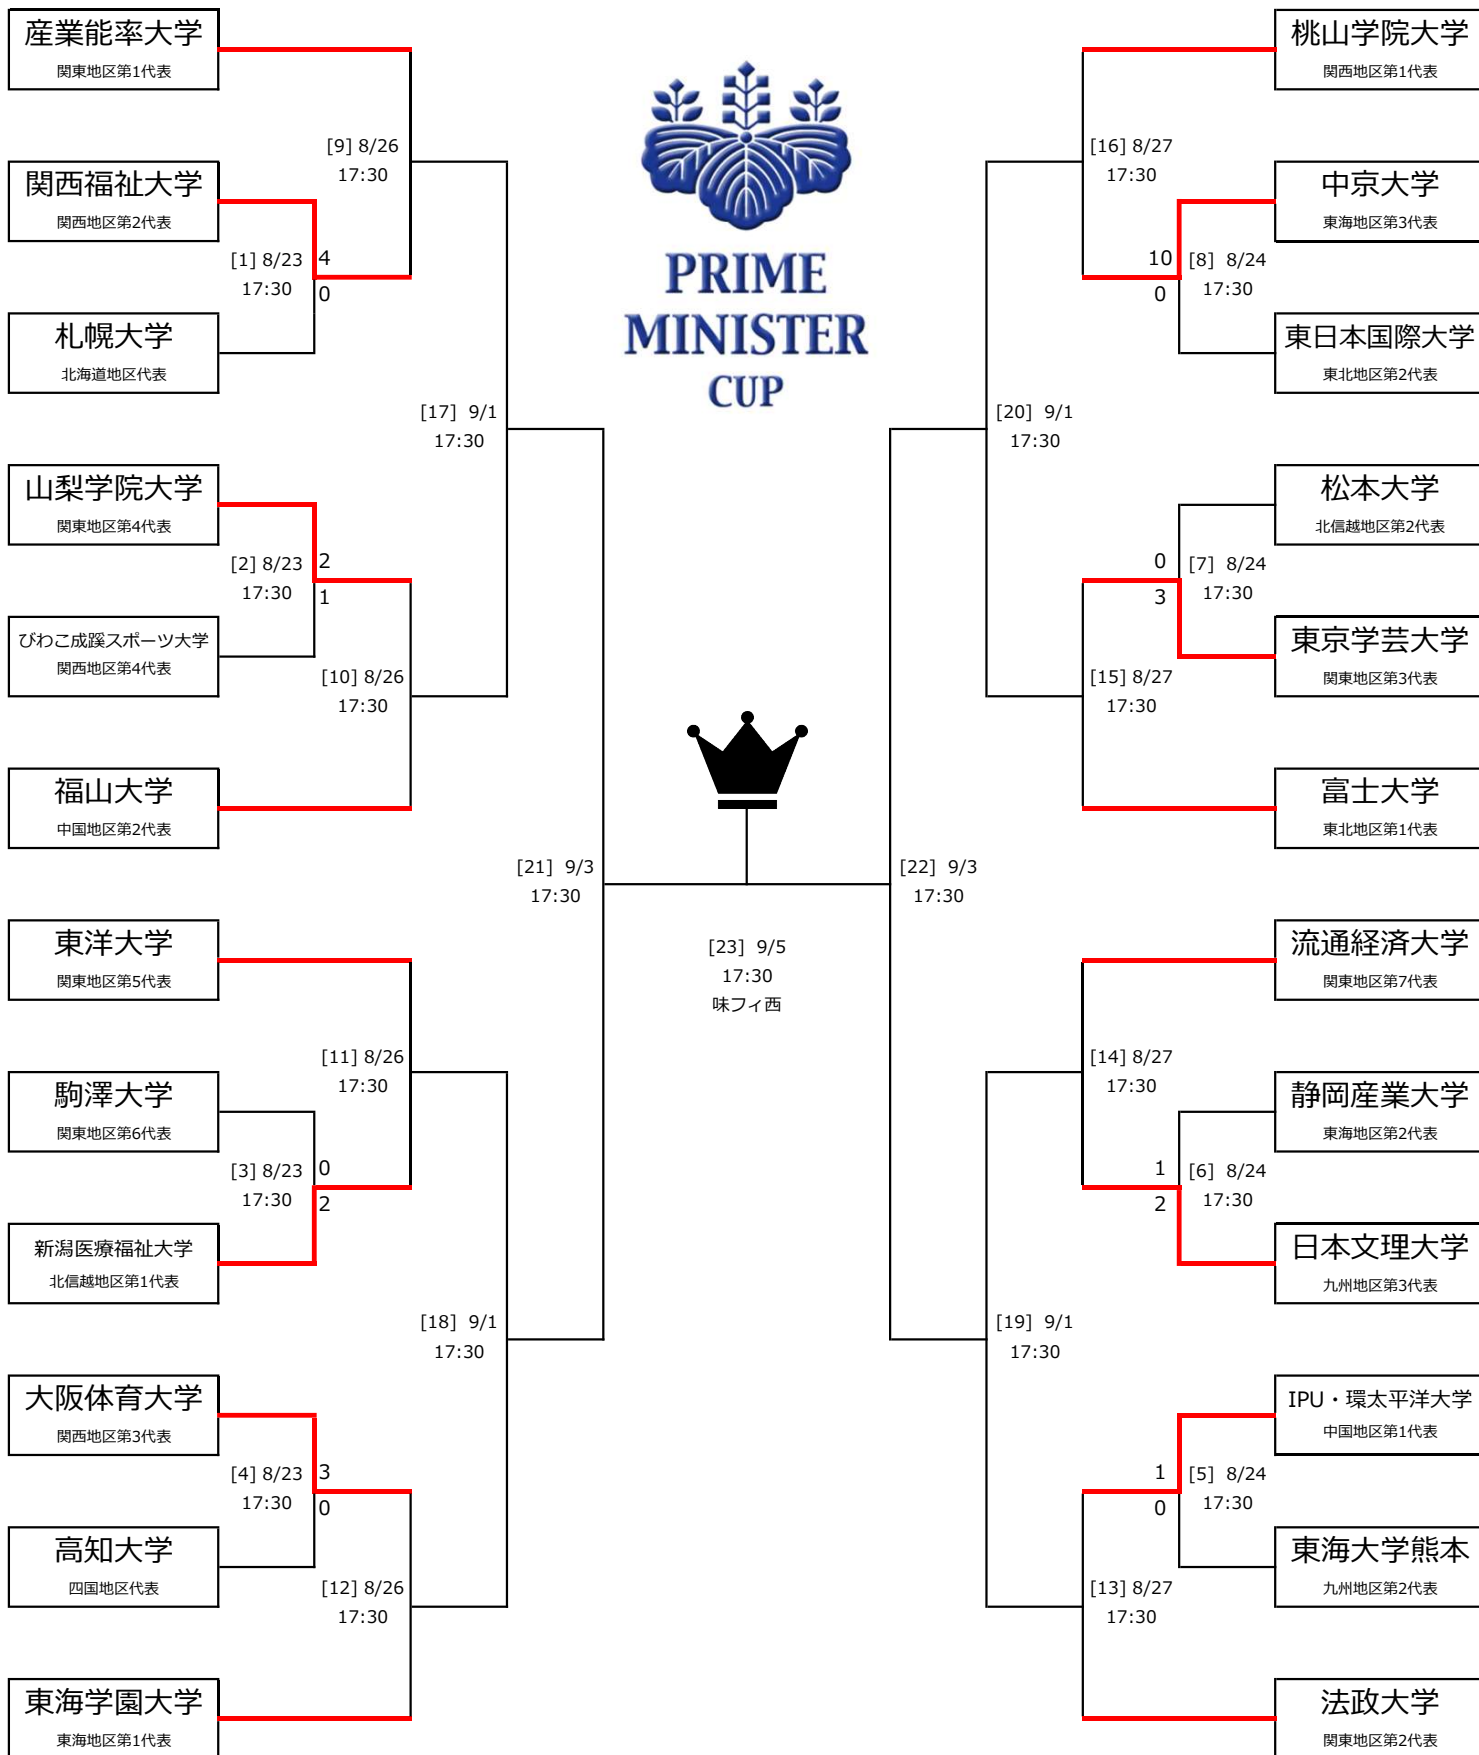

# 2021年度 第45回 総理大臣杯 全日本大学サッカートーナメント

1回戦 2回戦 3回戦 準決勝 決勝 準決勝 3回戦 2回戦 1回戦