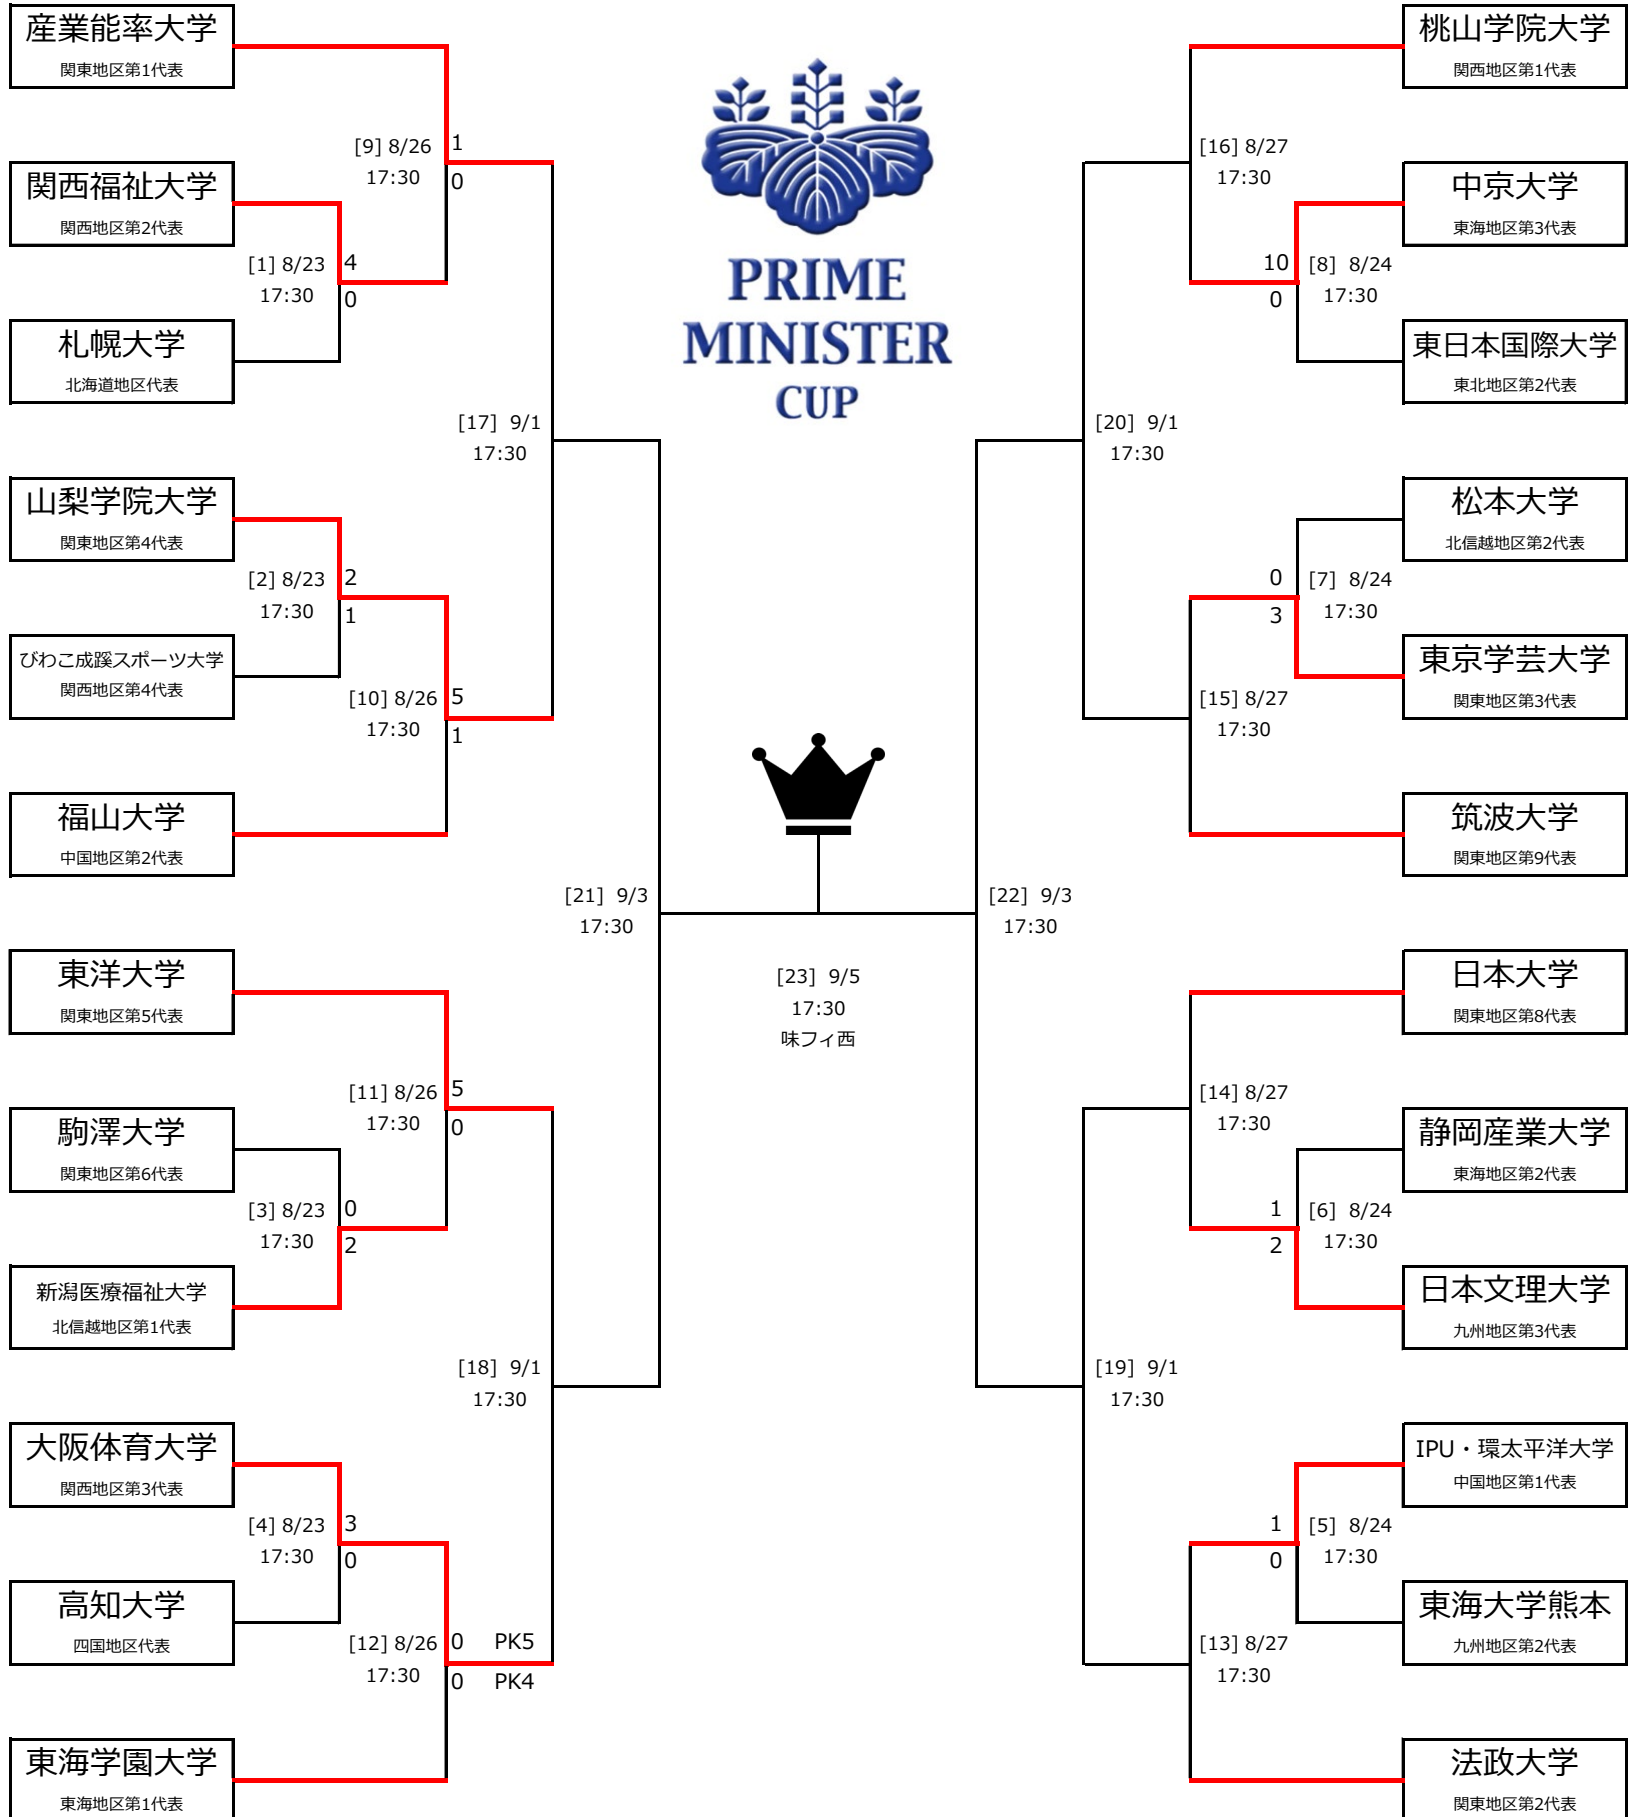

2021年度 第45回 総理大臣杯 全日本大学サッカートーナメント

1回戦 2回戦 3回戦 準決勝 決勝 準決勝 3回戦 2回戦 1回戦

2021年度 第45回 総理大臣杯 全日本大学サッカートーナメント

《 1回戦 》

M1 8月23日(月) 17:30

関西福祉大学	4	2	前半	0	0	札幌大学
		2	後半	0		
			延長前半			
			延長後半			
			PK			

M2 8月23日(月) 17:30