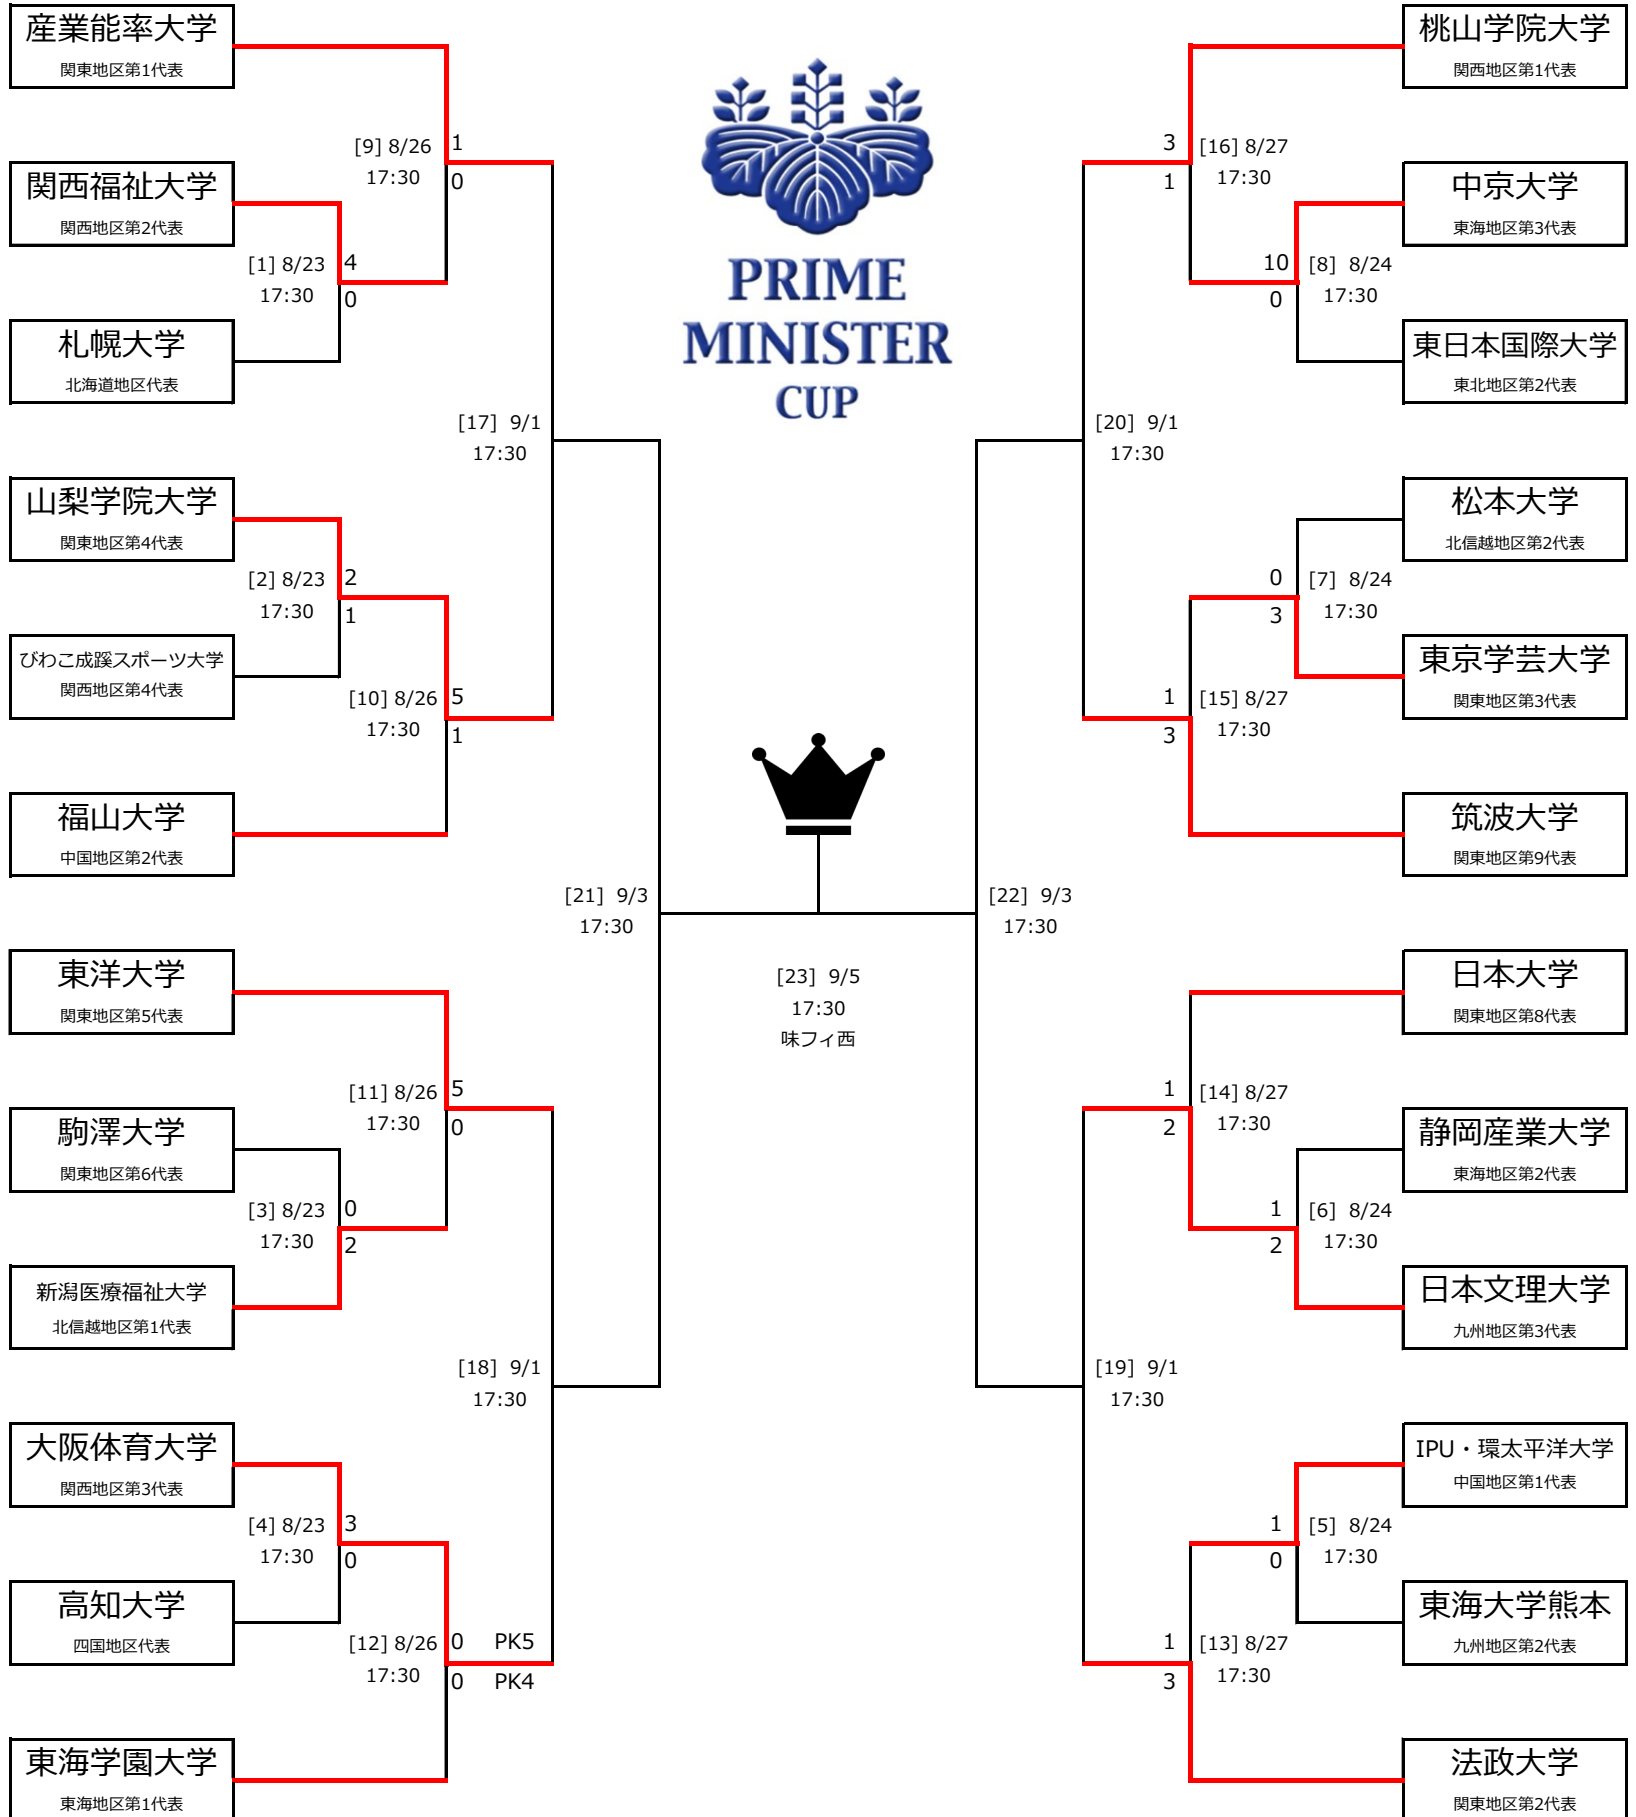

2021年度 第45回 総理大臣杯 全日本大学サッカートーナメント

1回戦 2回戦 3回戦 準決勝 決勝 準決勝 3回戦 2回戦 1回戦

2021年度 第45回 総理大臣杯 全日本大学サッカートーナメント

《 1回戦 》

M1 8月23日(月) 17:30

関西福祉大学	4	2	前半	0	0	札幌大学
		2	後半	0		
			延長前半			
			延長後半			
			PK			

M2 8月23日(月) 17:30