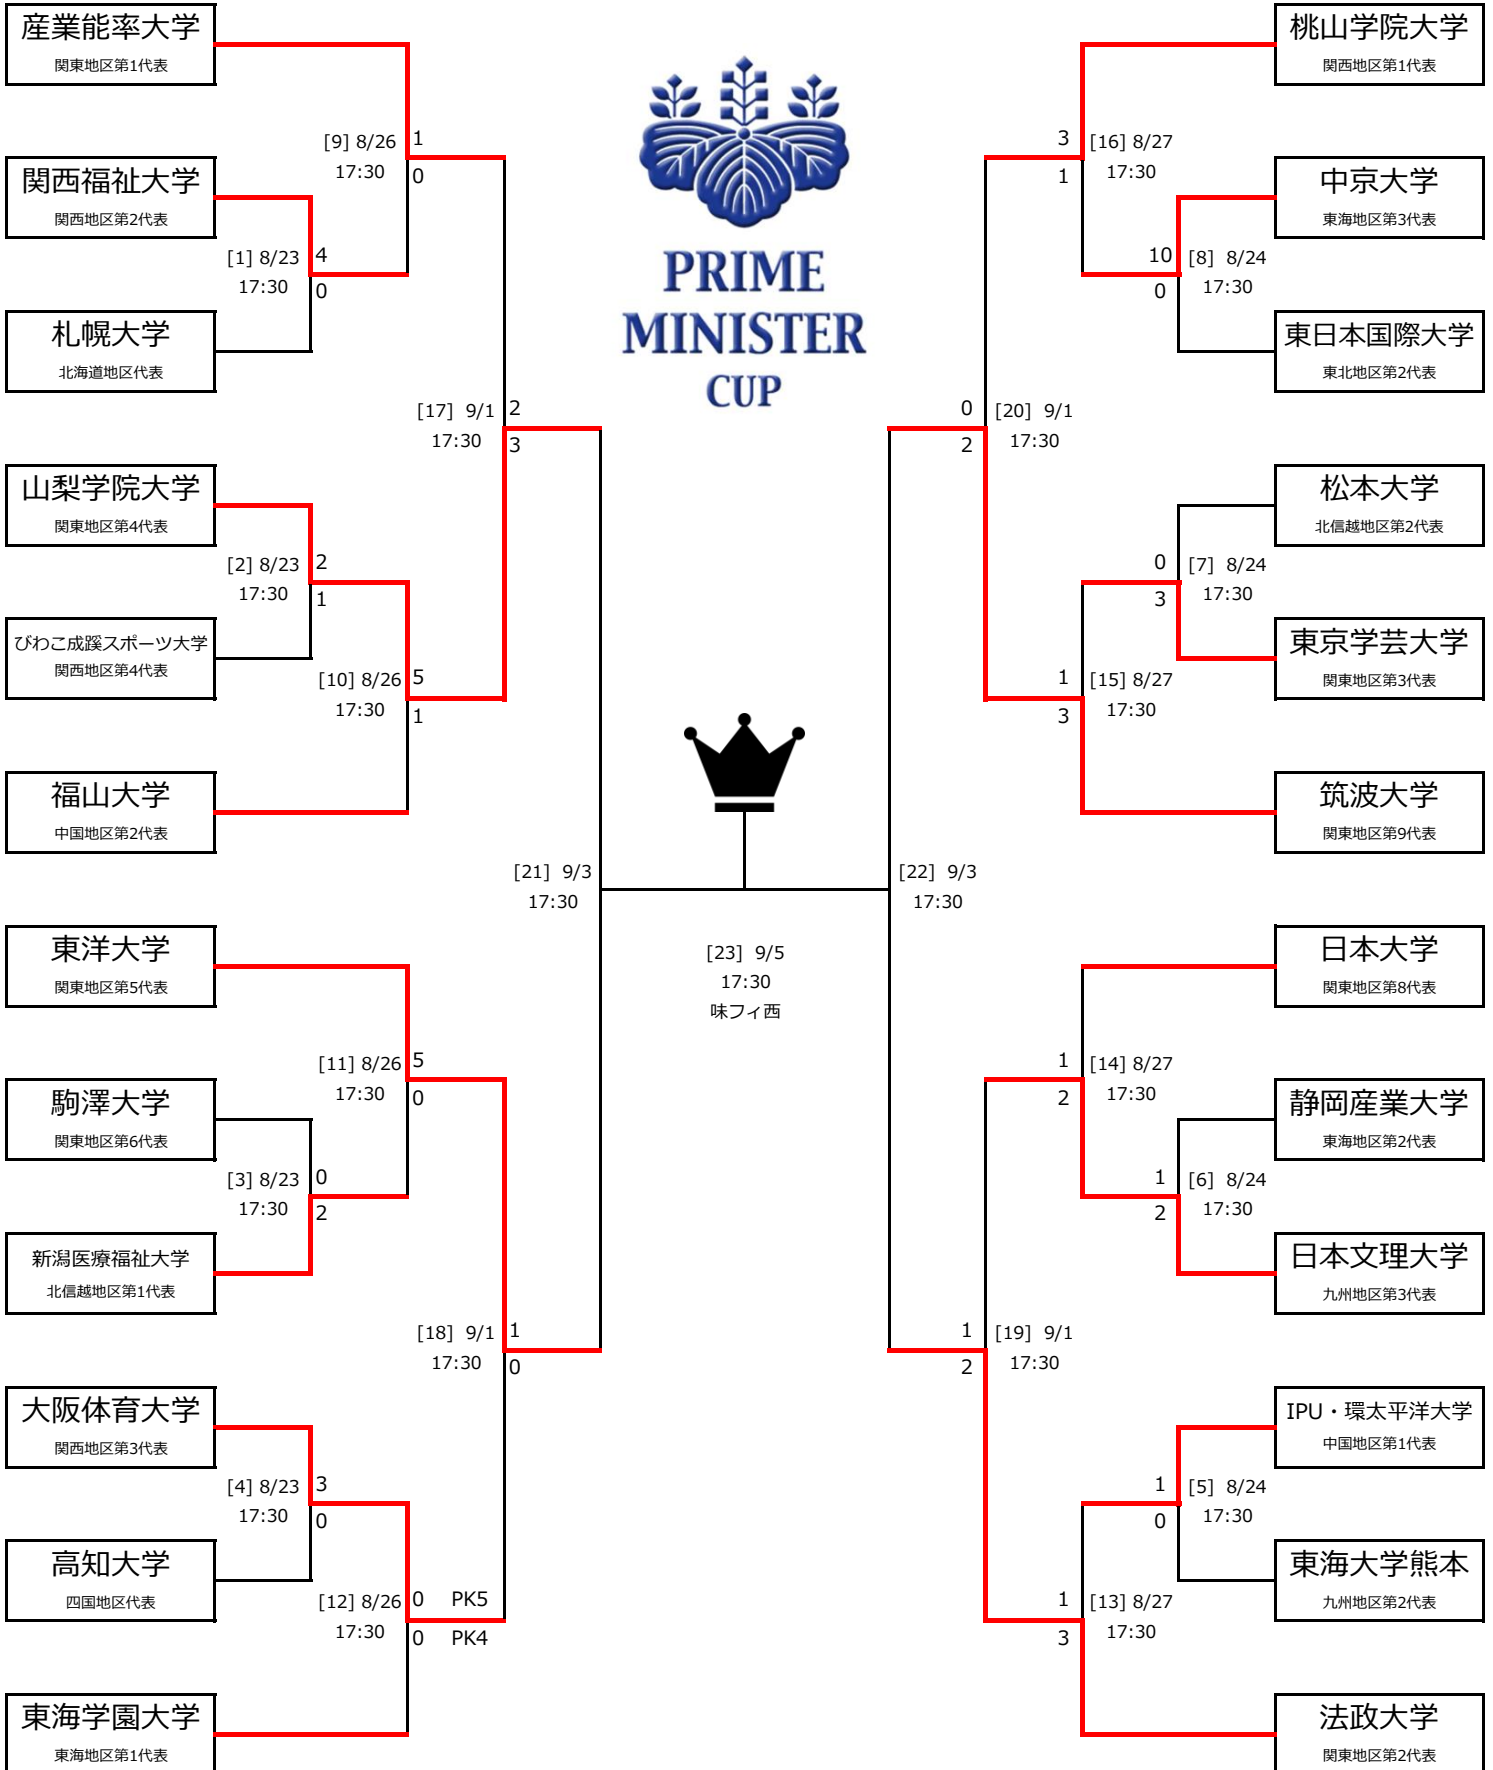

2021年度 第45回 総理大臣杯 全日本大学サッカートーナメント

1回戦 2回戦 3回戦 準決勝 決勝 準決勝 3回戦 2回戦 1回戦

2021年度 第45回 総理大臣杯 全日本大学サッカートーナメント

《 1回戦 》

M1 8月23日(月) 17:30

関西福祉大学	4	2	前半	0	0	札幌大学
		2	後半	0		
			延長前半			
			延長後半			
			PK			

M2 8月23日(月) 17:30