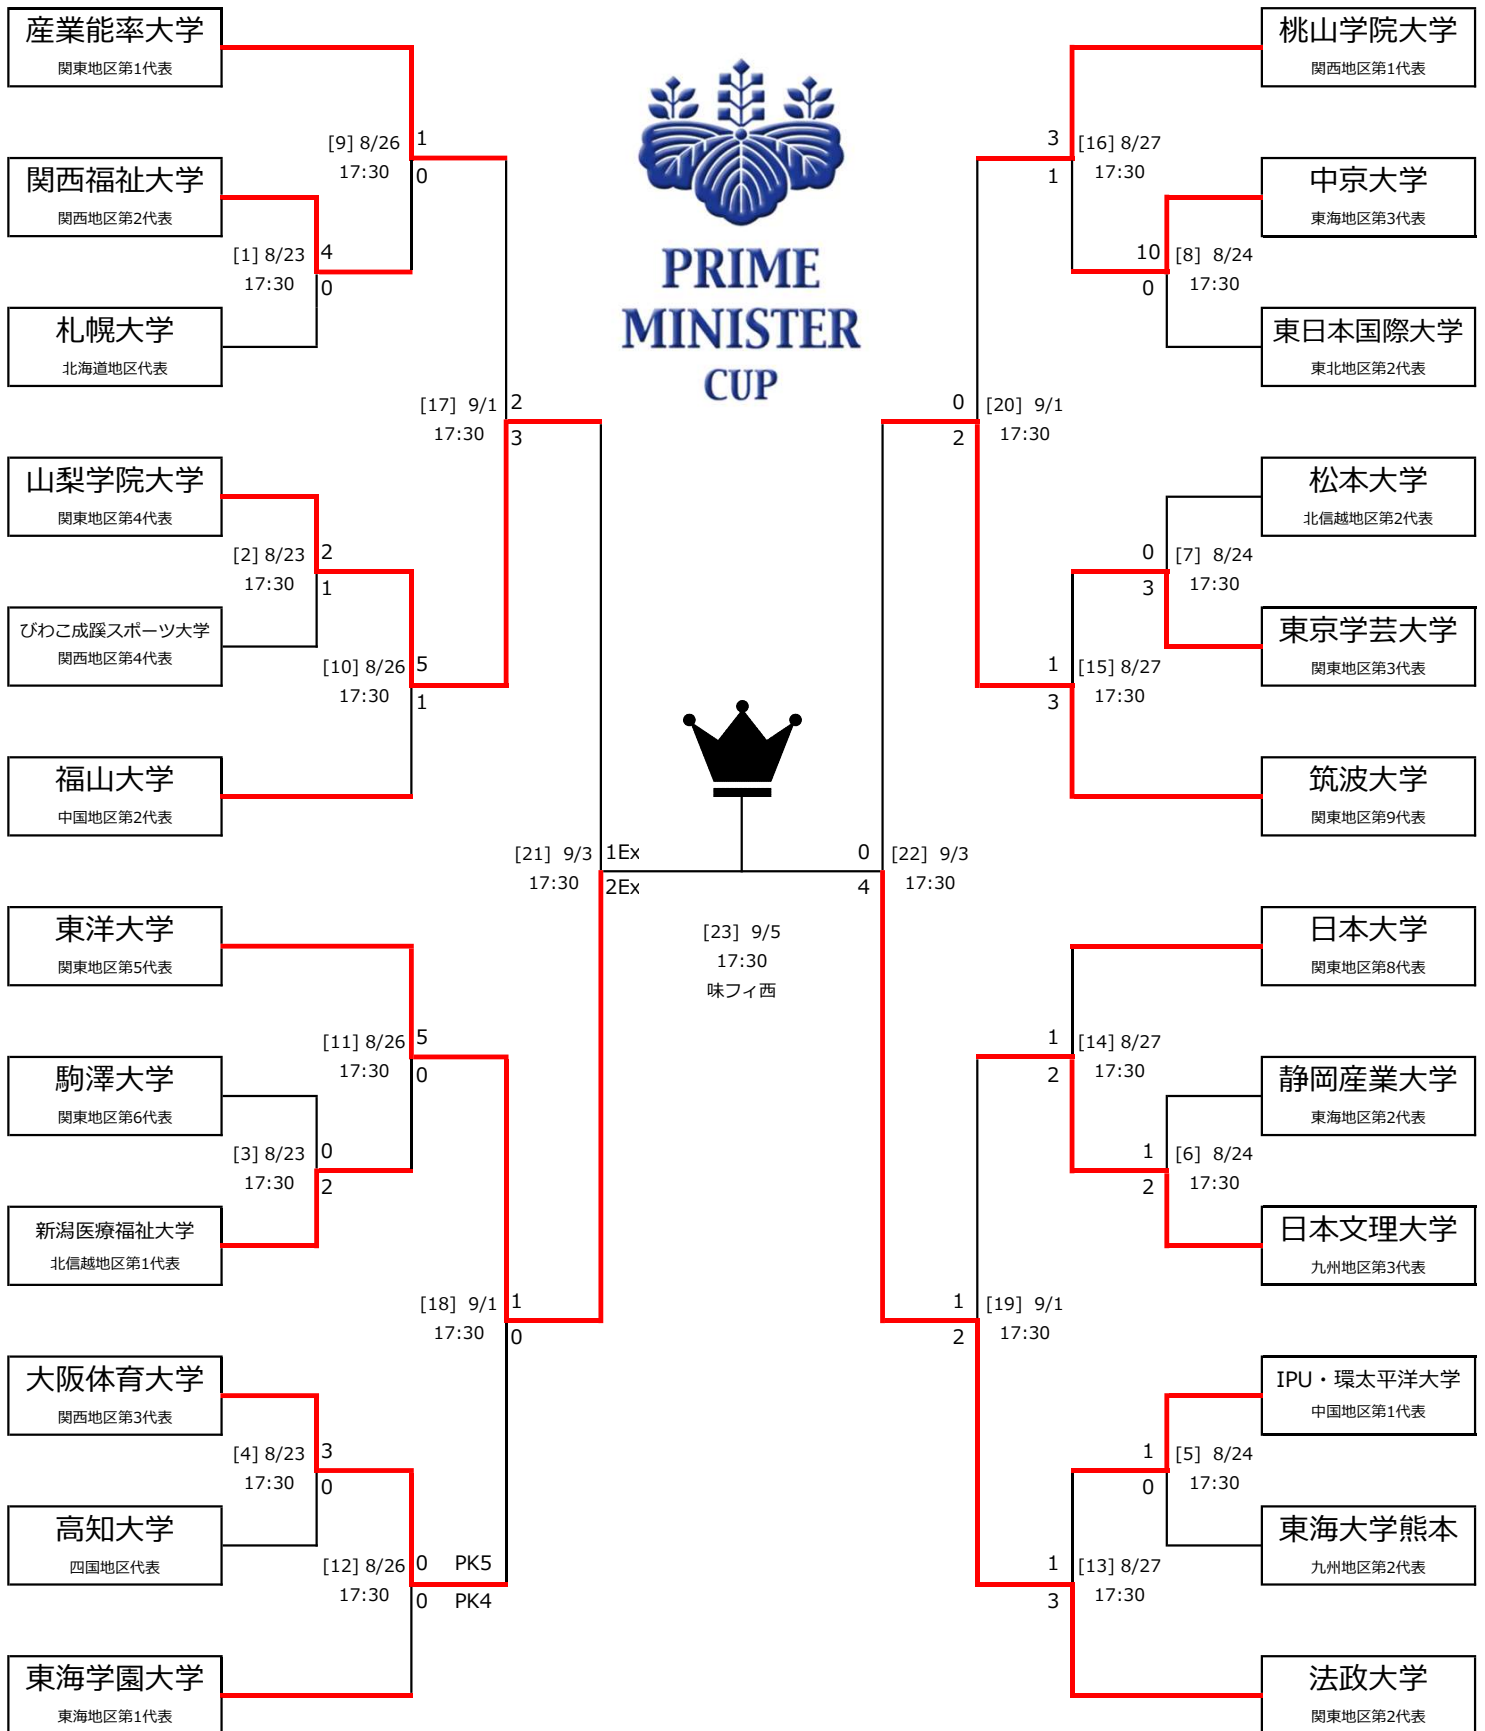

2021年度 第45回 総理大臣杯 全日本大学サッカートーナメント

1回戦 2回戦 3回戦 準決勝 決勝 準決勝 3回戦 2回戦 1回戦

2021年度 第45回 総理大臣杯 全日本大学サッカートーナメント

《 1回戦 》

M1 8月23日(月) 17:30

関西福祉大学	4	2	前半	0	0	札幌大学
		2	後半	0		
			延長前半			
			延長後半			
			PK			

M2 8月23日(月) 17:30