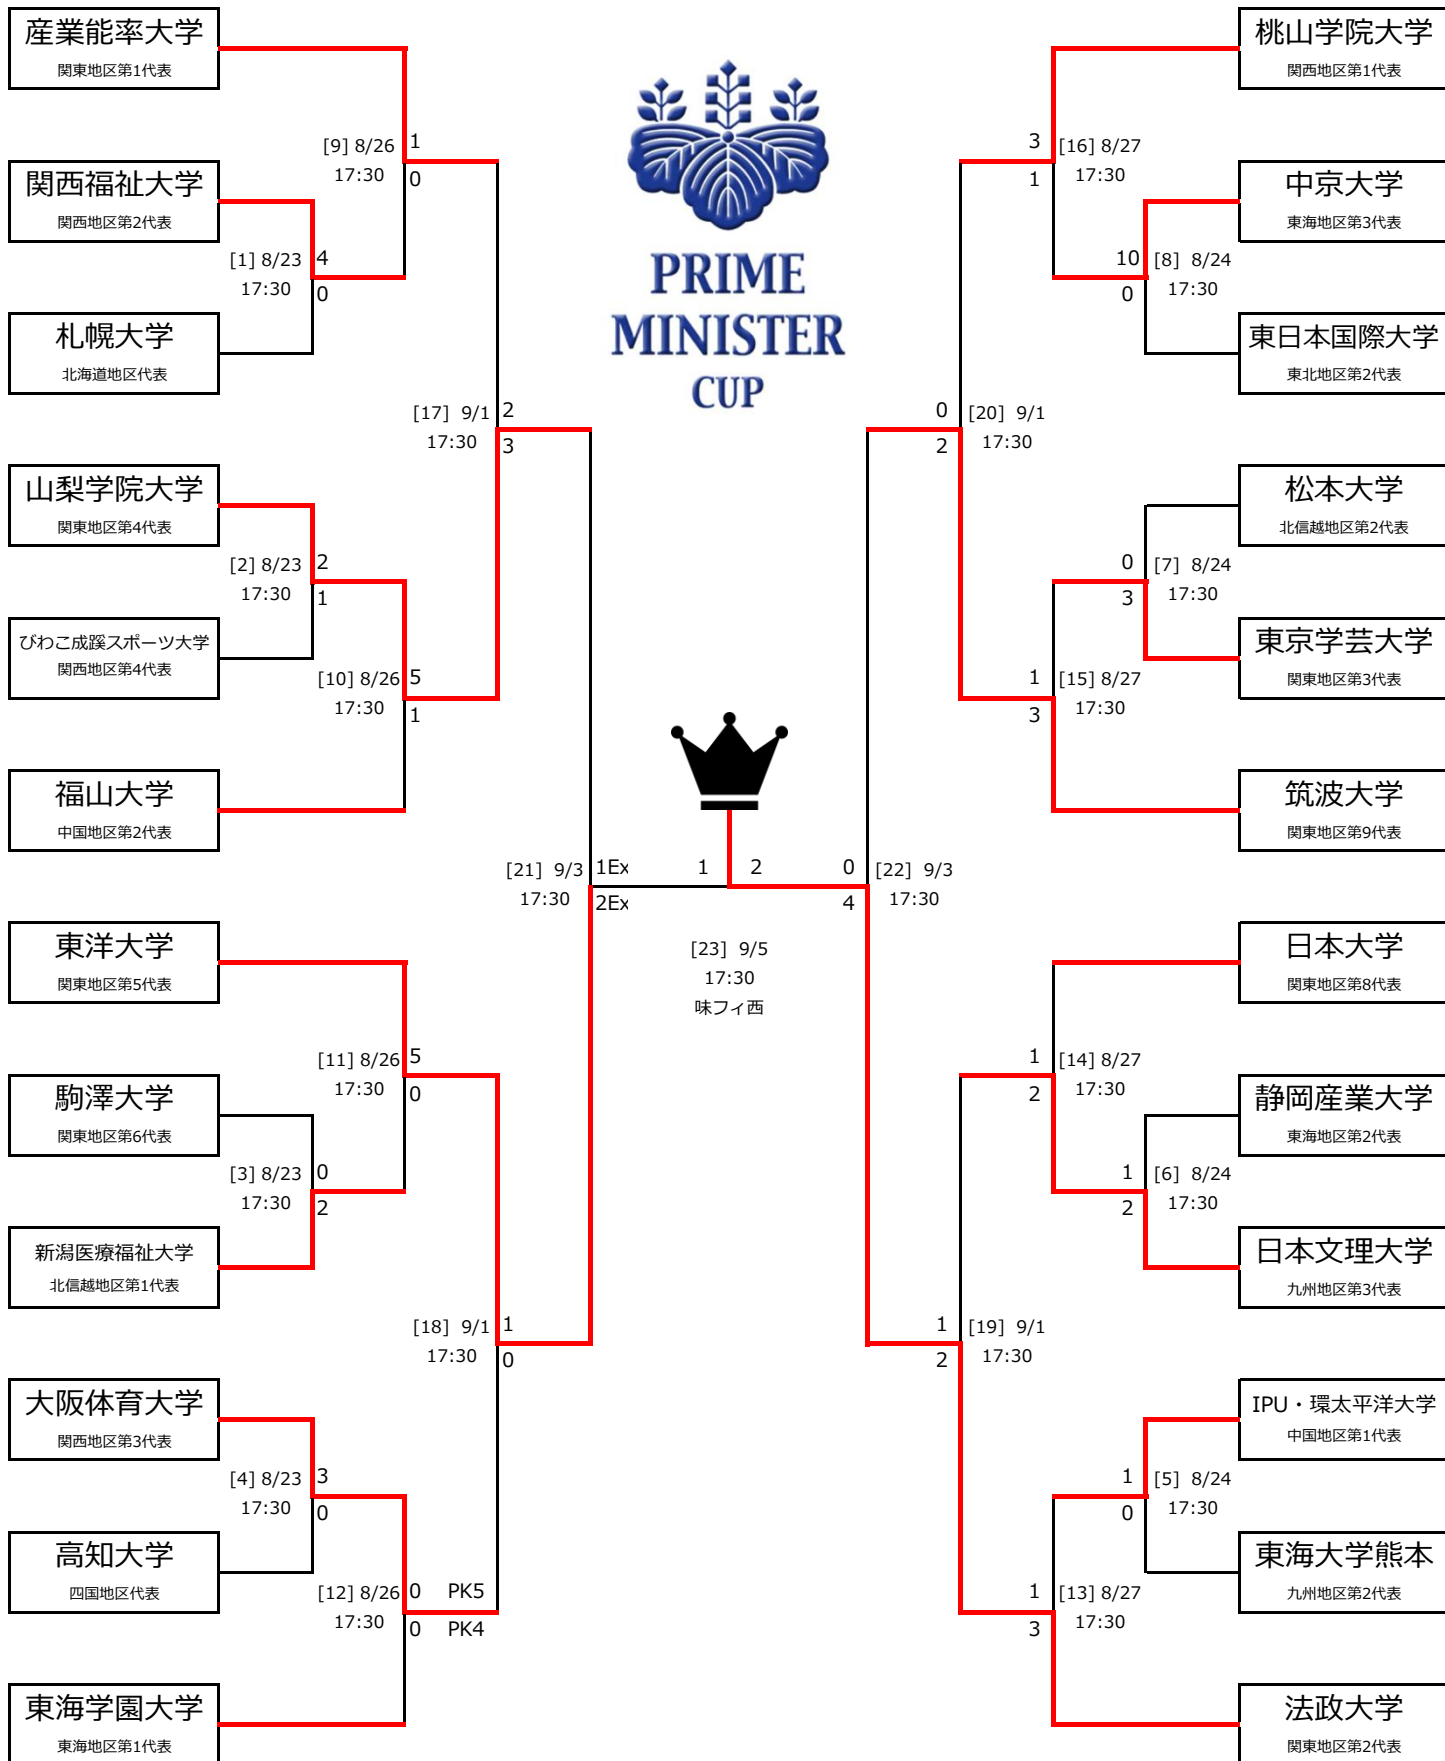

# 2021年度 第45回 総理大臣杯 全日本大学サッカートーナメント

1回戦 2回戦 3回戦 準決勝 決勝 準決勝 3回戦 2回戦 1回戦

# 2021年度 第45回 総理大臣杯 全日本大学サッカートーナメント