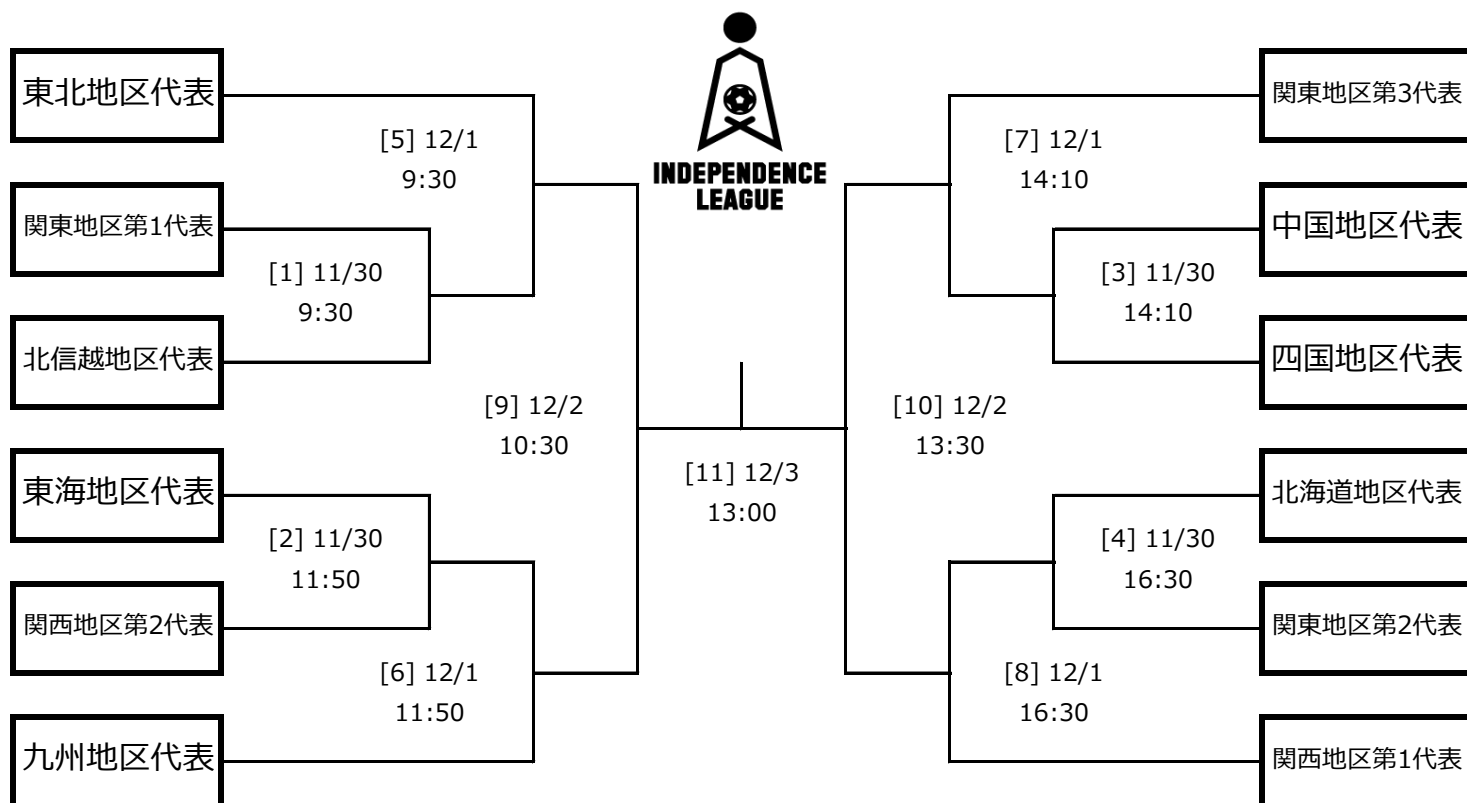

アットホームカップ2021 第19回インディペンデンスリーグ 全日本大学サッカーフェスティバル
トーナメント表・組み合わせ表

1回戦 2021年11月30日 (火)

[1]	9:30 Kickoff	関東地区第1代表	vs	北信越地区代表	非公開
[2]	11:50 Kickoff	東海地区代表	vs	関西地区第2代表	
[3]	14:10 Kickoff	四国地区代表	vs	中国地区代表	
[4]	16:30 Kickoff	関東地区第2代表	vs	北海道地区代表	

2回戦 2021年12月1日 (水)

[5]	9:30 Kickoff	東北地区代表	vs	[1]の勝者	非公開
[6]	11:50 Kickoff	[2]の勝者	vs	九州地区代表	
[7]	14:10 Kickoff	[3]の勝者	vs	関東地区第3代表	
[8]	16:30 Kickoff	関西地区第1代表	vs	[4]の勝者	

準決勝 2021年12月2日 (木)

[9]	10:30 Kickoff	[5]の勝者	vs	[6]の勝者	非公開
[10]	13:30 Kickoff	[8]の勝者	vs	[7]の勝者	

決勝 2021年12月3日 (金)

[11]	13:00 Kickoff	[9]の勝者	vs	[10]の勝者	非公開
------	---------------	--------	----	---------	-----