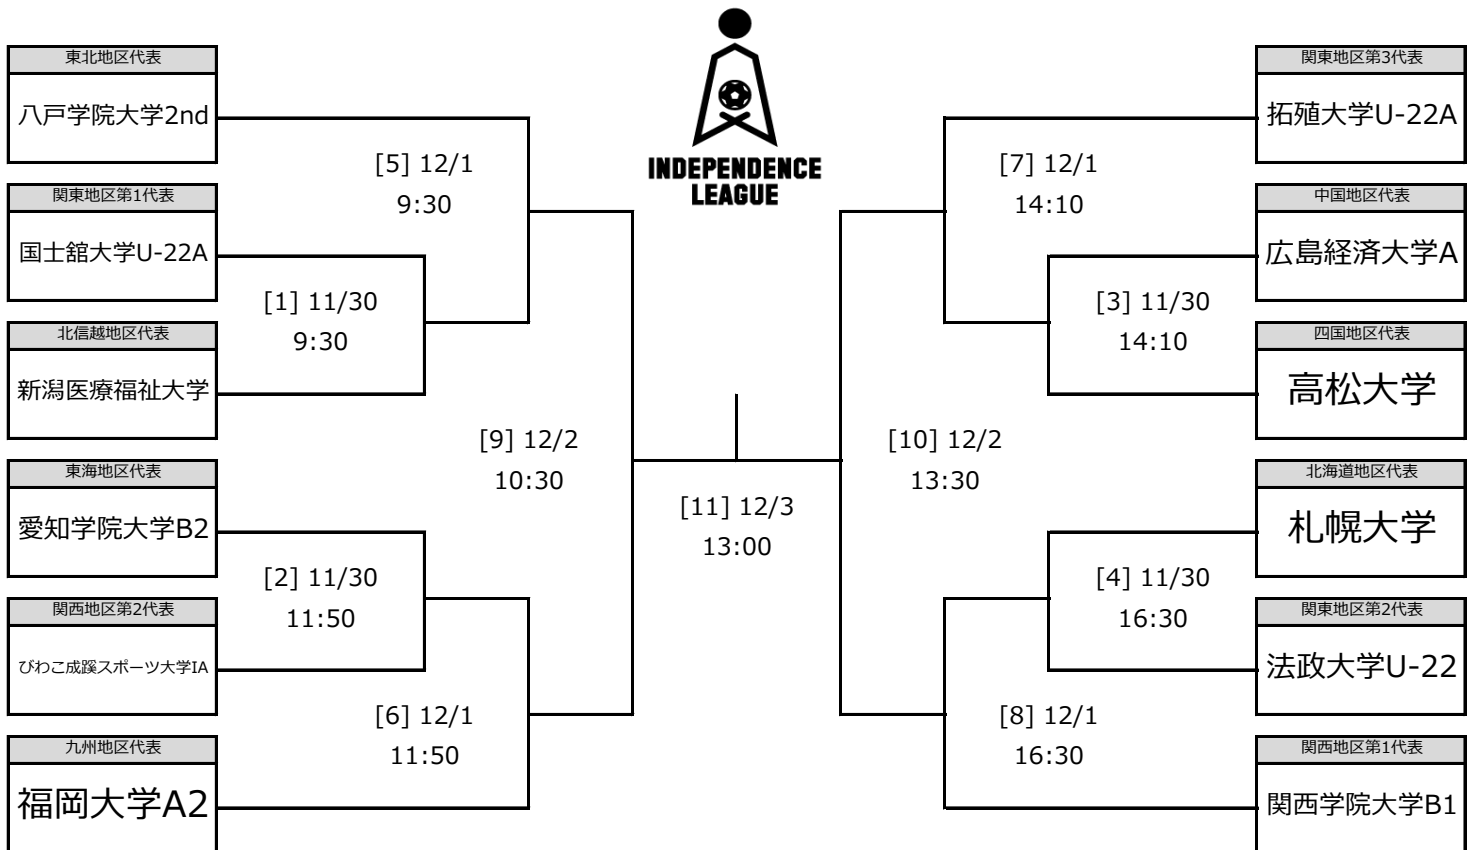

アットホームカップ2021 第19回インディペンデンスリーグ 全日本大学サッカーフェスティバル  
トーナメント表・組み合わせ表

1回戦 2021年11月30日 (火)

[1]	9:30 Kickoff	国土舘大学U-22A	vs	新潟医療福祉大学	非公開
[2]	11:50 Kickoff	愛知学院大学B2	vs	びわこ成蹊スポーツ大学1A	
[3]	14:10 Kickoff	高松大学	vs	広島経済大学A	
[4]	16:30 Kickoff	法政大学U-22	vs	札幌大学	

2回戦 2021年12月1日 (水)

[5]	9:30 Kickoff	八戸学院大学2nd	vs	[1]の勝者	非公開
[6]	11:50 Kickoff	[2]の勝者	vs	福岡大学A2	
[7]	14:10 Kickoff	[3]の勝者	vs	拓殖大学U-22A	
[8]	16:30 Kickoff	関西学院大学B1	vs	[4]の勝者	

準決勝 2021年12月2日 (木)

[9]	10:30 Kickoff	[5]の勝者	vs	[6]の勝者	非公開
[10]	13:30 Kickoff	[8]の勝者	vs	[7]の勝者	