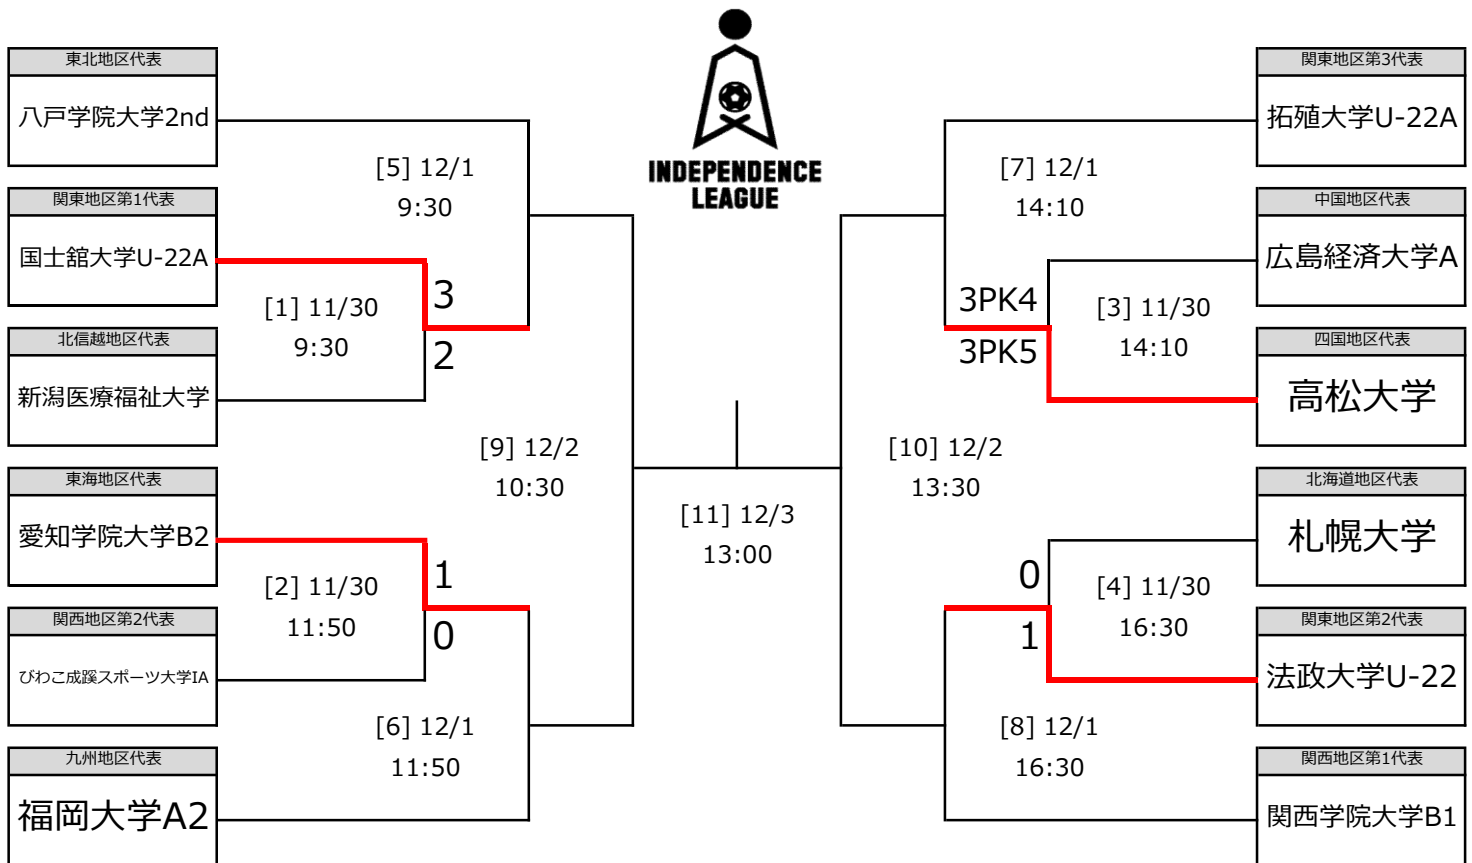

アットホームカップ2021 第19回インディペンデンスリーグ 全日本大学サッカーフェスティバル
トーナメント表・組み合わせ表

1回戦 2021年11月30日 (火)

[1]	9:30 Kickoff	国士舘大学U-22A	vs	新潟医療福祉大学	非公開
[2]	11:50 Kickoff	愛知学院大学B2	vs	びわこ成蹊スポーツ大学IA	
[3]	14:10 Kickoff	高松大学	vs	広島経済大学A	
[4]	16:30 Kickoff	法政大学U-22	vs	札幌大学	

2回戦 2021年12月1日 (水)

[5]	9:30 Kickoff	八戸学院大学2nd	vs	国士舘大学U-22A	非公開
[6]	11:50 Kickoff	愛知学院大学B2	vs	福岡大学A2	
[7]	14:10 Kickoff	高松大学	vs	拓殖大学U-22A	
[8]	16:30 Kickoff	関西学院大学B1	vs	法政大学U-22	

準決勝 2021年12月2日 (木)

[9]	10:30 Kickoff	[5]の勝者	vs	[6]の勝者	非公開
[10]	13:30 Kickoff	[8]の勝者	vs	[7]の勝者	