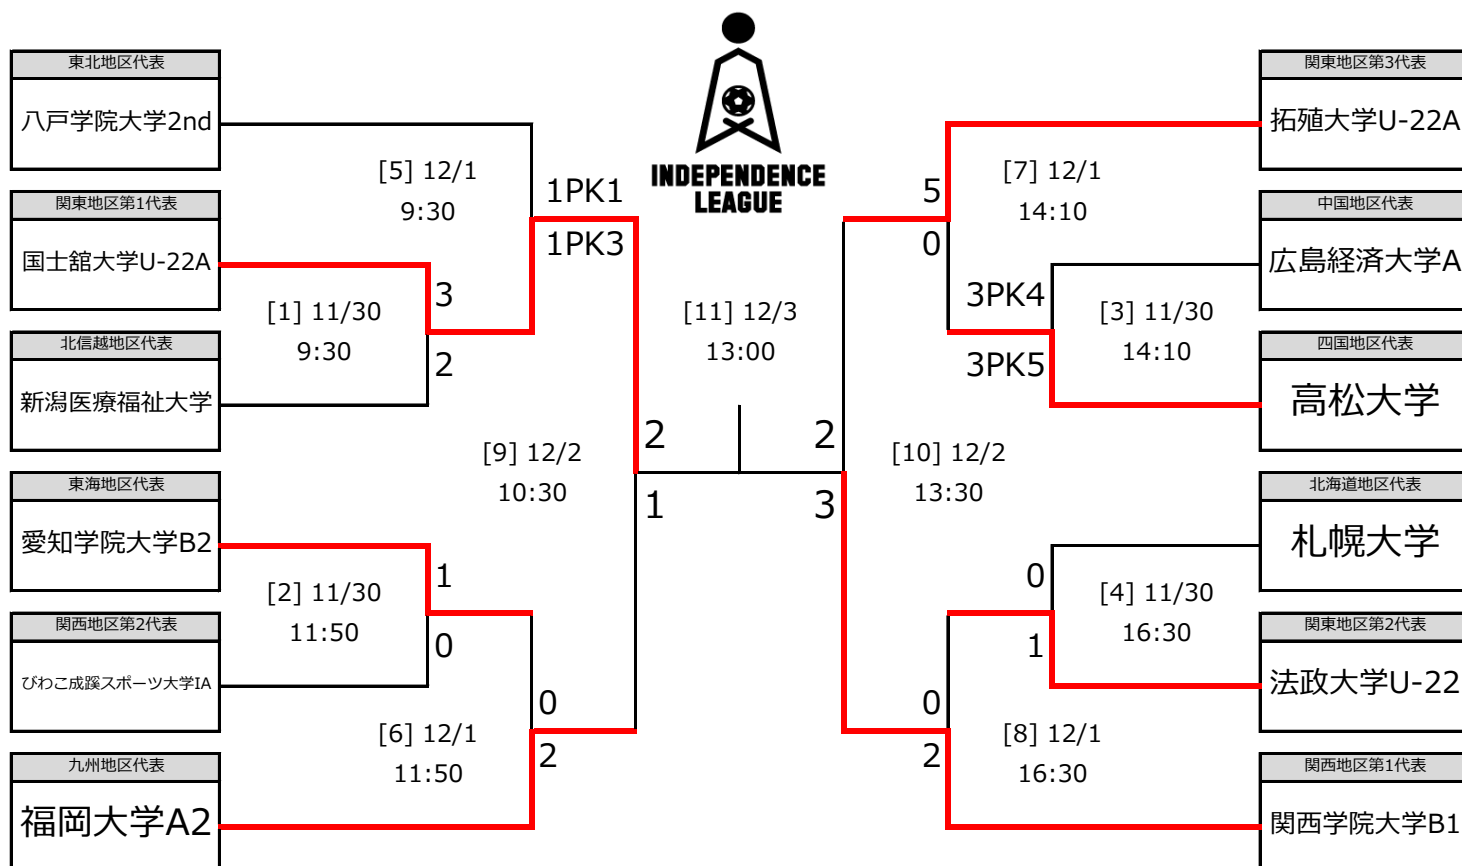

# アットホームカップ2021 第19回インディペンデンスリーグ 全日本大学サッカーフェスティバル トーナメント表・組み合わせ表

## 1回戦 2021年11月30日 (火)

[1]	9:30 Kickoff	国士舘大学U-22A	vs	新潟医療福祉大学	非公開
[2]	11:50 Kickoff	愛知学院大学B2	vs	びわこ成蹊スポーツ大学1A	
[3]	14:10 Kickoff	高松大学	vs	広島経済大学A	
[4]	16:30 Kickoff	法政大学U-22	vs	札幌大学	