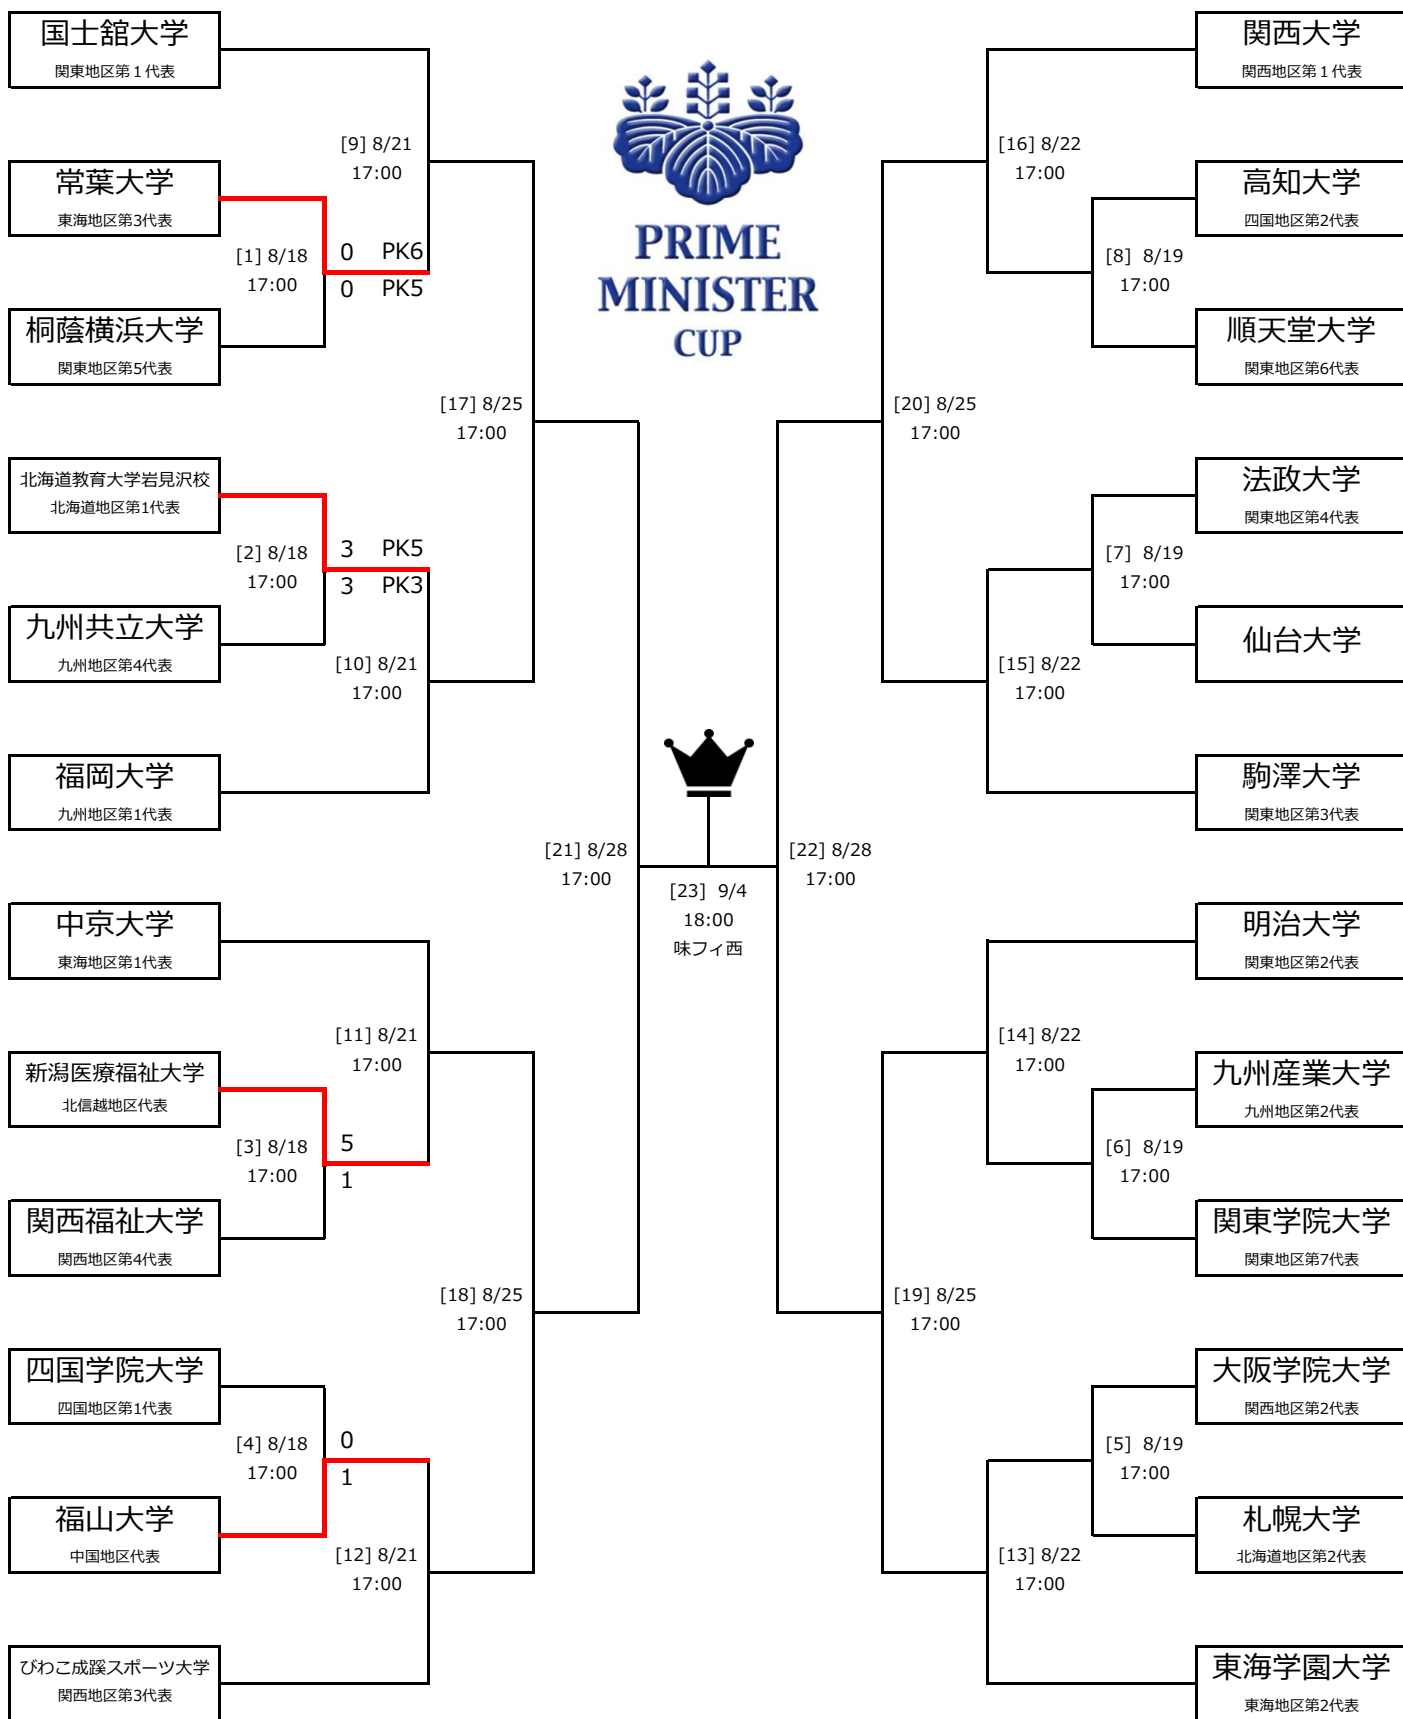

2022年度 第46回 総理大臣杯全日本大学サッカートーナメント

1回戦 2回戦 3回戦 準決勝 決勝 準決勝 3回戦 2回戦 1回戦

《 1回戦 》

M1 8月18日 17:00

常葉大学	0	0	前半	0	桐蔭横浜大学	0
		0	後半	0		
		0	延長前半	0		
		0	延長後半	0		
		6	PK	5		

M2 8月18日 17:00

北海道教育大学岩見沢校	3	0	前半	0	九州共立大学	3
		3	後半	3		
		0	延長前半	0		
		0	延長後半	0		
		5	PK	3		