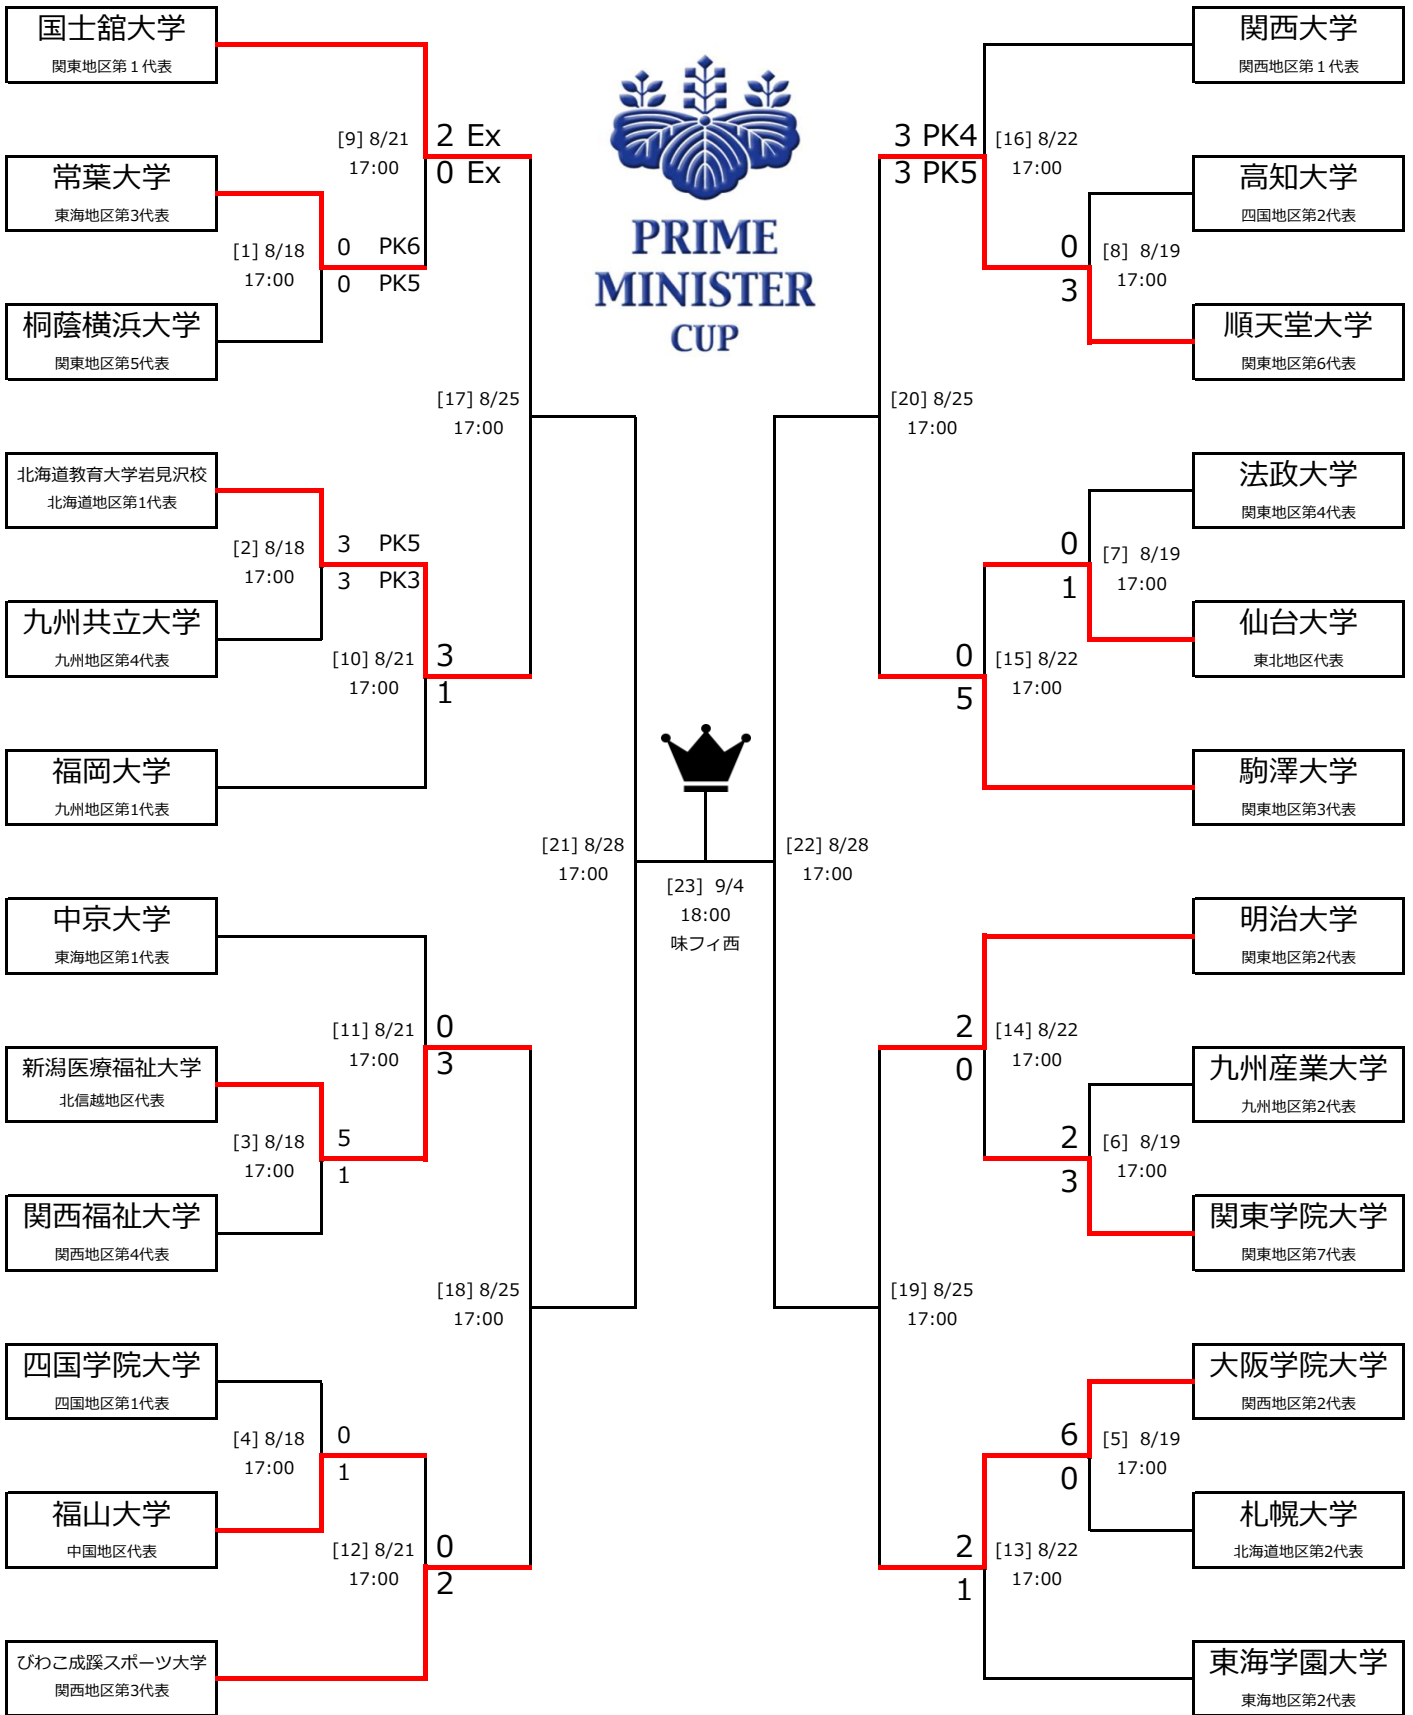

2022年度 第46回 総理大臣杯全日本大学サッカートーナメント

1回戦 2回戦 3回戦 準決勝 決勝 準決勝 3回戦 2回戦 1回戦

《 1回戦 》

M1 8月18日 17:00

常葉大学	0	0	前半	0	桐蔭横浜大学	0
		0	後半	0		
		0	延長前半	0		
		0	延長後半	0		
		6	PK	5		

M2 8月18日 17:00

北海道教育大学岩見沢校	3	0	前半	0	九州共立大学	3
		3	後半	3		
		0	延長前半	0		
		0	延長後半	0		
		5	PK	3		