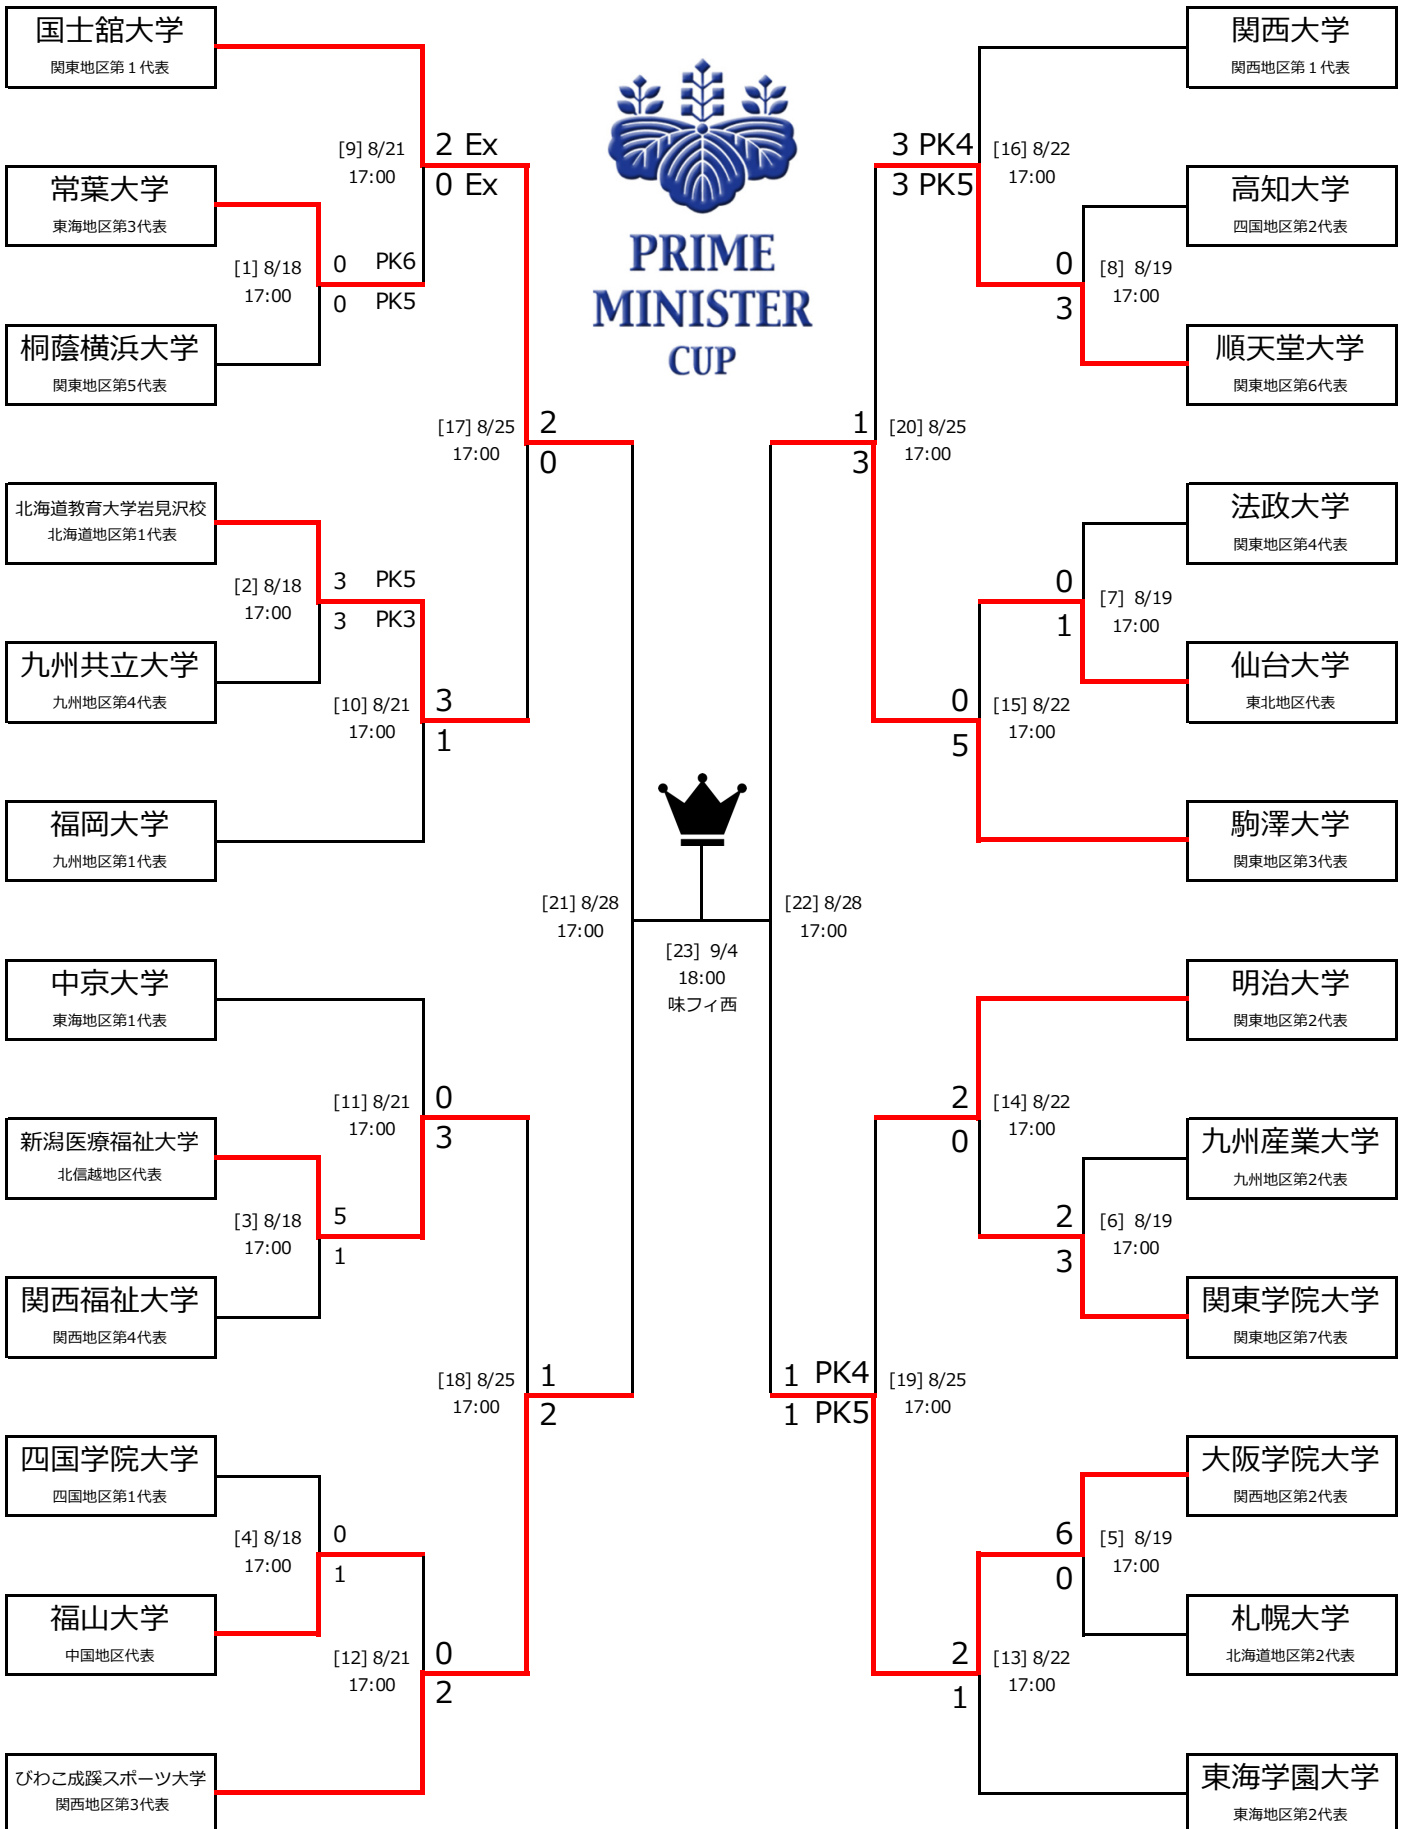

# 2022年度 第46回 総理大臣杯全日本大学サッカートーナメント

1回戦 2回戦 3回戦 準決勝 決勝 準決勝 3回戦 2回戦 1回戦

《 1回戦 》

M1 8月18日 17:00

常葉大学	0	0	前半	0	0	桐蔭横浜大学
		0	後半	0		
		0	延長前半	0		
		0	延長後半	0		
		6	PK	5		

M2 8月18日 17:00

北海道教育大学岩見沢校	3	0	前半	0	3	九州共立大学
		3	後半	3		
		0	延長前半	0		
		0	延長後半	0		
		5	PK	3		