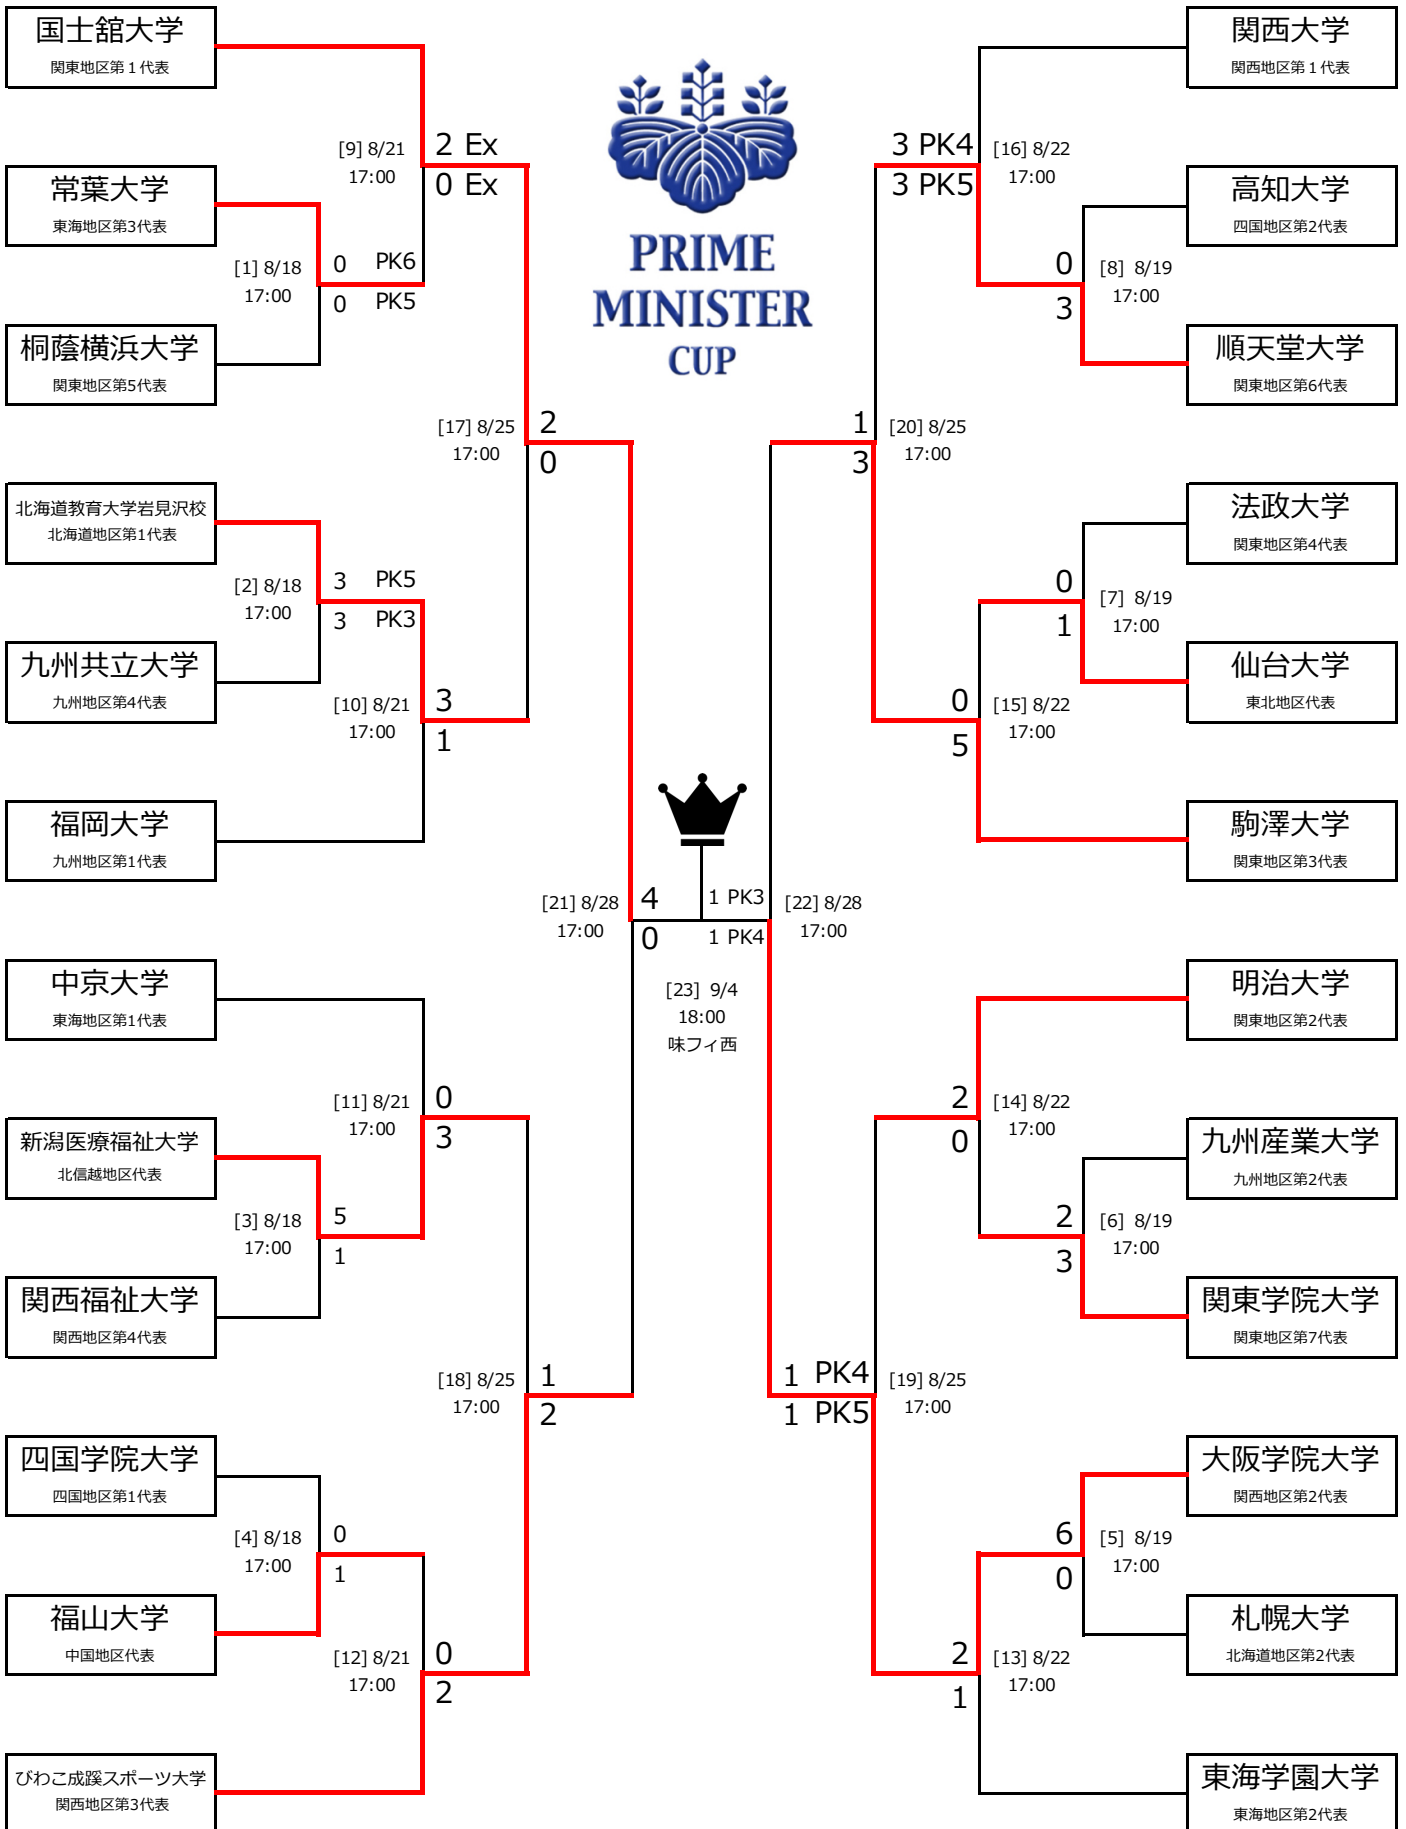

2022年度 第46回 総理大臣杯全日本大学サッカートーナメント

1回戦 2回戦 3回戦 準決勝 決勝 準決勝 3回戦 2回戦 1回戦

《 1回戦 》

M1 8月18日 17:00

常葉大学	0	0	前半	0	0	桐蔭横浜大学	
		0	後半	0			
		0	延長前半	0	0		
		0	延長後半	0	0		
		6	PK		5		

M2 8月18日 17:00

北海道教育大学岩見沢校	3	0	前半	0	3	九州共立大学	
		3	後半	3			
		0	延長前半	0	0		
		0	延長後半	0	0		
		5	PK		3		