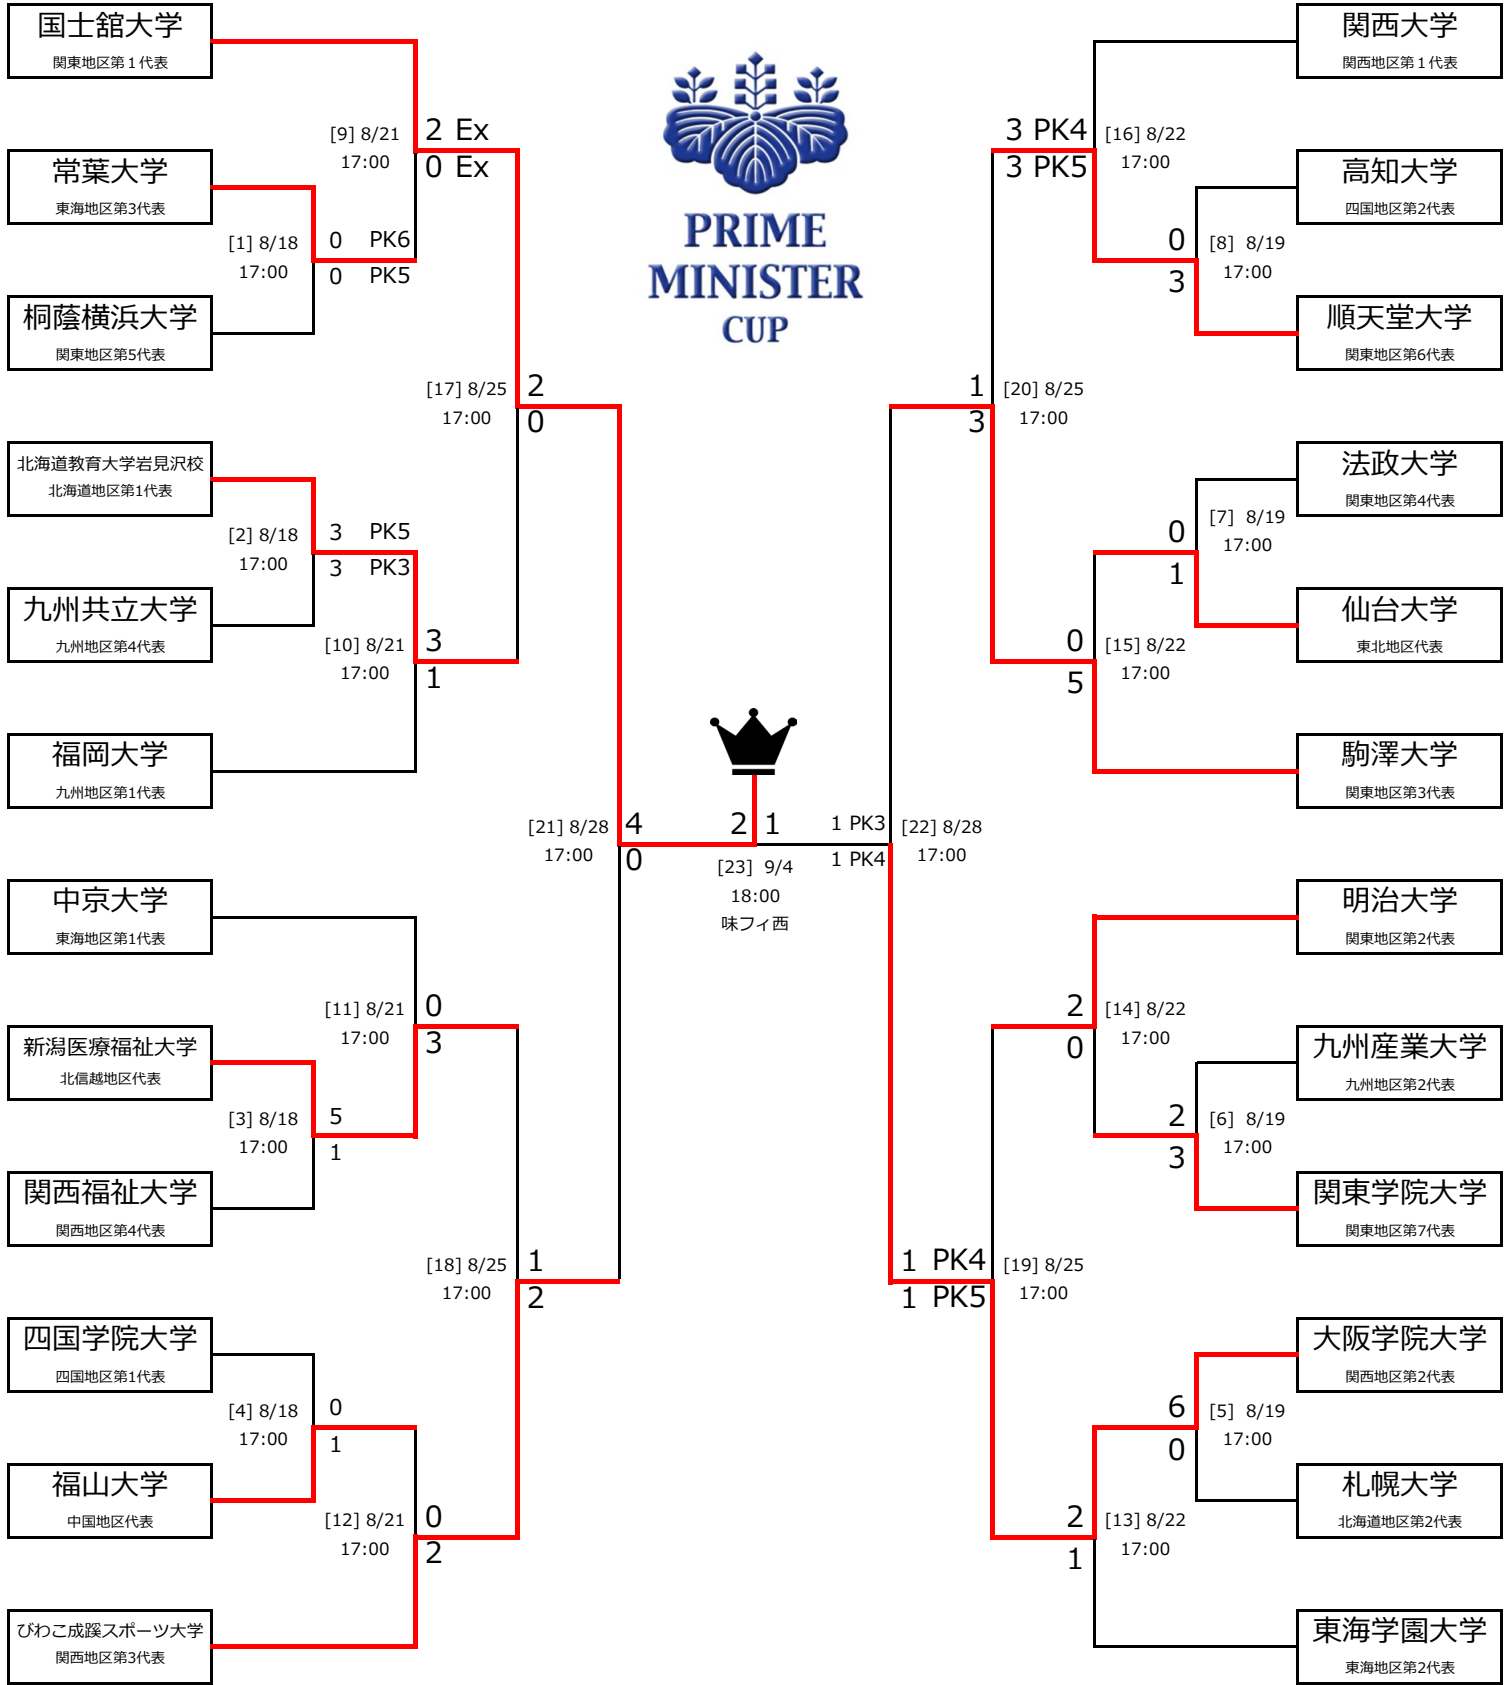

2022年度 第46回 総理大臣杯全日本大学サッカートーナメント

1回戦 2回戦 3回戦 準決勝 決勝 準決勝 3回戦 2回戦 1回戦

《 1回戦 》

M1 8月18日 17:00

常葉大学	0	0	前半	0	桐蔭横浜大学	0
		0	後半	0		
		0	延長前半	0		
		0	延長後半	0		
		6	PK	5		

M2 8月18日 17:00

北海道教育大学岩見沢校	3	0	前半	0	九州共立大学	3
		3	後半	3		
		0	延長前半	0		
		0	延長後半	0		
		5	PK	3		

M3 8月18日 17:00

新潟医療福祉大学	5	5	前半	1	関西福祉大学	1
		0	後半	0		
		2	延長前半	0		
		0	延長後半	0		
		PK				

M4 8月18日 17:00

四国学院大学	0	0	前半	1	福山大学	1
		0	後半	0		
		0	延長前半	0		
		0	延長後半	0		
		PK				

M5 8月19日 17:00

札幌大学	0	0	前半	2	大阪学院大学	6
		0	後半	4		
		2	延長前半	0		
		0	延長後半	0		
		PK				