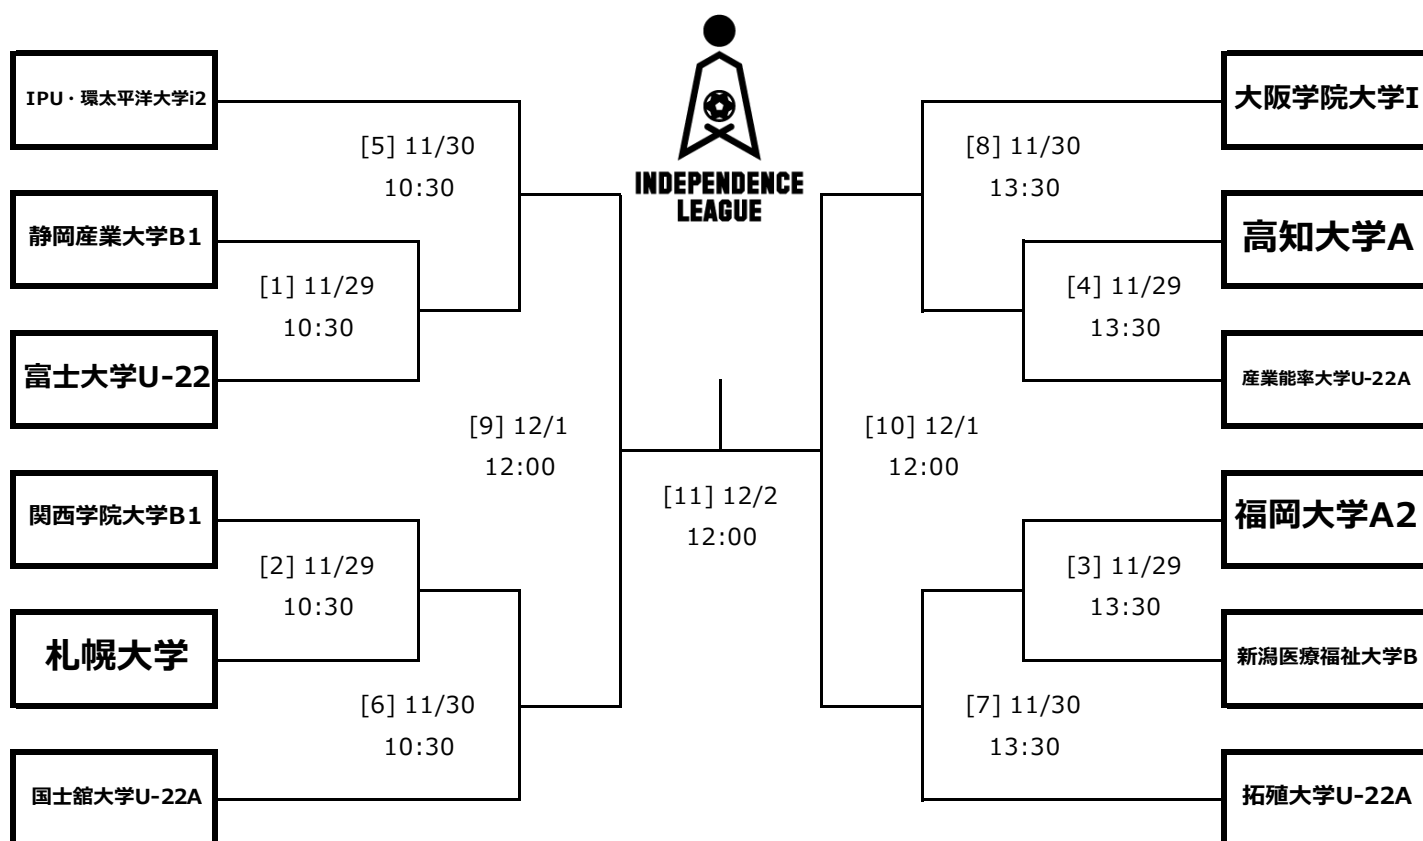

アットホームカップ2022 第20回インディペンデンスリーグ 全日本大学サッカーフェスティバル
トーナメント表・組み合わせ表

1回戦 2022年11月29日 (火)

[1]	10:30 Kickoff	静岡産業大学B1	vs	富士大学U-22	清瀬内山公園サッカー場A面
[2]	10:30 Kickoff	関西学院大学B1	vs	札幌大学	清瀬内山公園サッカー場B面
[3]	13:30 Kickoff	新潟医療福祉大学B	vs	福岡大学A2	清瀬内山公園サッカー場A面
[4]	13:30 Kickoff	産業能率大学U-22A	vs	高知大学A	清瀬内山公園サッカー場B面