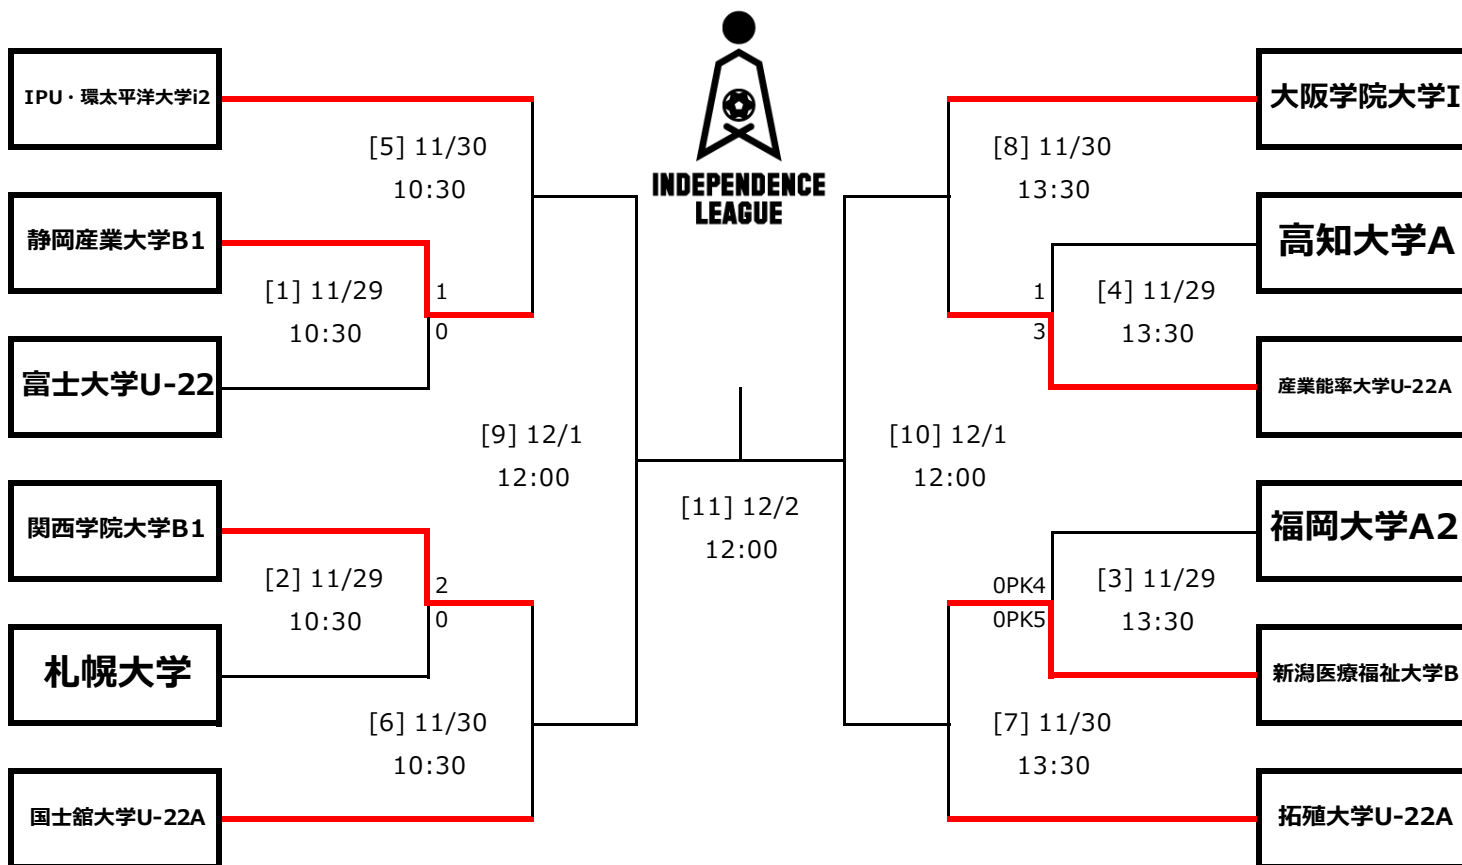

アットホームカップ2022 第20回インディペンデンスリーグ 全日本大学サッカーフェスティバル
トーナメント表・組み合わせ表

1回戦 2022年11月29日 (火)

[1]	10:30 Kickoff	静岡産業大学B1	1-0	富士大学U-22	清瀬内山公園サッカー場A面
[2]	10:30 Kickoff	関西学院大学B1	2-0	札幌大学	清瀬内山公園サッカー場B面
[3]	13:30 Kickoff	新潟医療福祉大学B	0-0 (PK5-4)	福岡大学A2	清瀬内山公園サッカー場A面
[4]	13:30 Kickoff	産業能率大学U-22A	3-1	高知大学A	清瀬内山公園サッカー場B面

2回戦 2022年11月30日 (水)

[5]	10:30 Kickoff	IPU・環太平洋大学i2	vs	静岡産業大学B1	清瀬内山公園サッカー場A面
[6]	10:30 Kickoff	関西学院大学B1	vs	国士館大学U-22A	清瀬内山公園サッカー場B面
[7]	13:30 Kickoff	拓殖大学U-22A	vs	新潟医療福祉大学B	清瀬内山公園サッカー場A面
[8]	13:30 Kickoff	産業能率大学U-22A	vs	大阪学院大学I	清瀬内山公園サッカー場B面