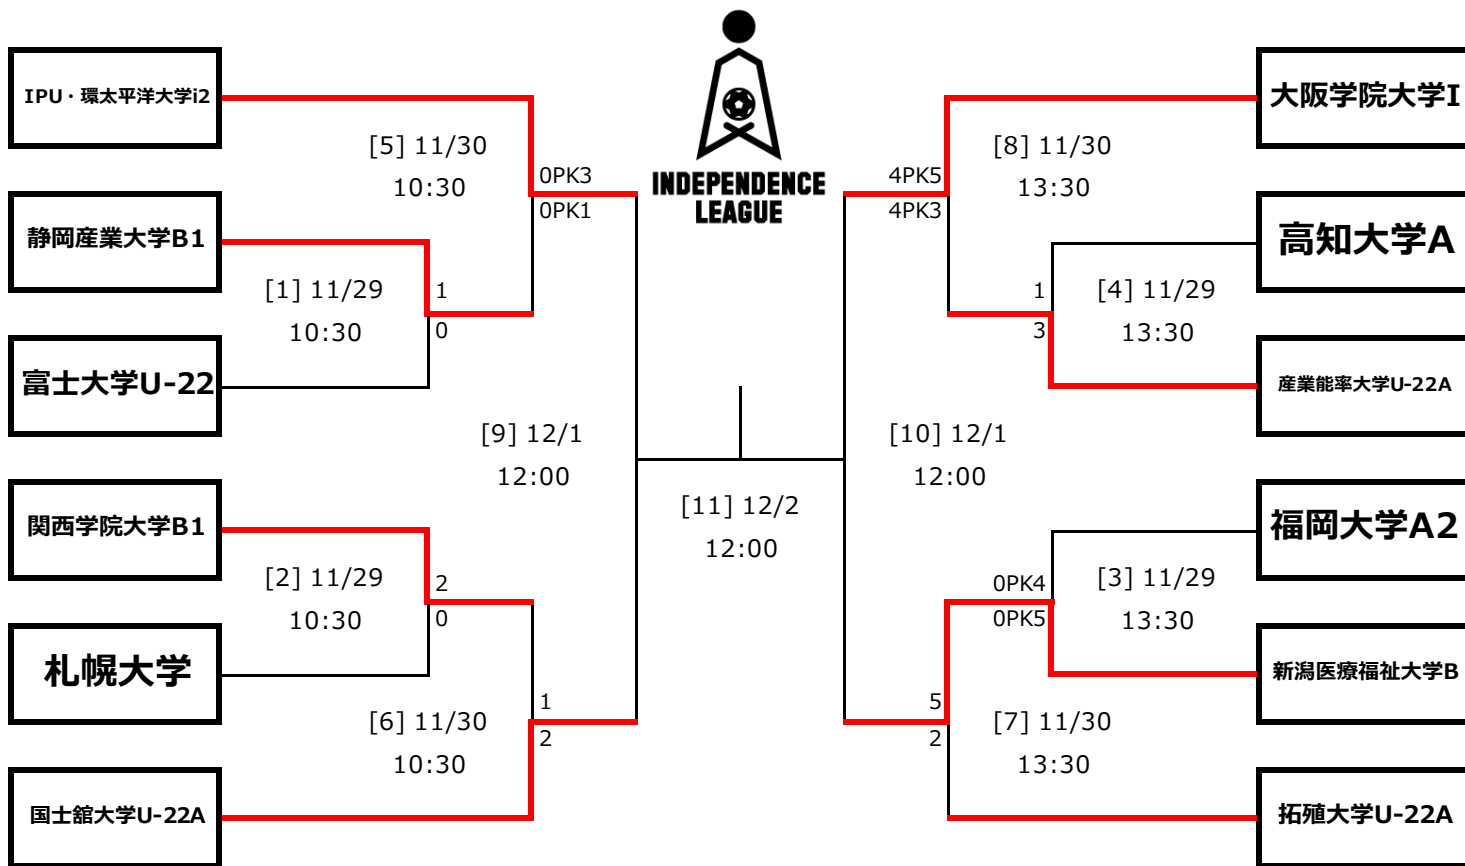

アットホームカップ2022 第20回インディペンデンスリーグ 全日本大学サッカーフェスティバル  
トーナメント表・組み合わせ表

1回戦 2022年11月29日 (火)

[1]	10:30 Kickoff	静岡産業大学B1	1-0	富士大学U-22	清瀬内山運動公園サッカー場A面
[2]	10:30 Kickoff	関西学院大学B1	2-0	札幌大学	清瀬内山運動公園サッカー場B面
[3]	13:30 Kickoff	新潟医療福祉大学B	0-0 (PK5-4)	福岡大学A2	清瀬内山運動公園サッカー場A面
[4]	13:30 Kickoff	産業能率大学U-22A	3-1	高知大学A	清瀬内山運動公園サッカー場B面